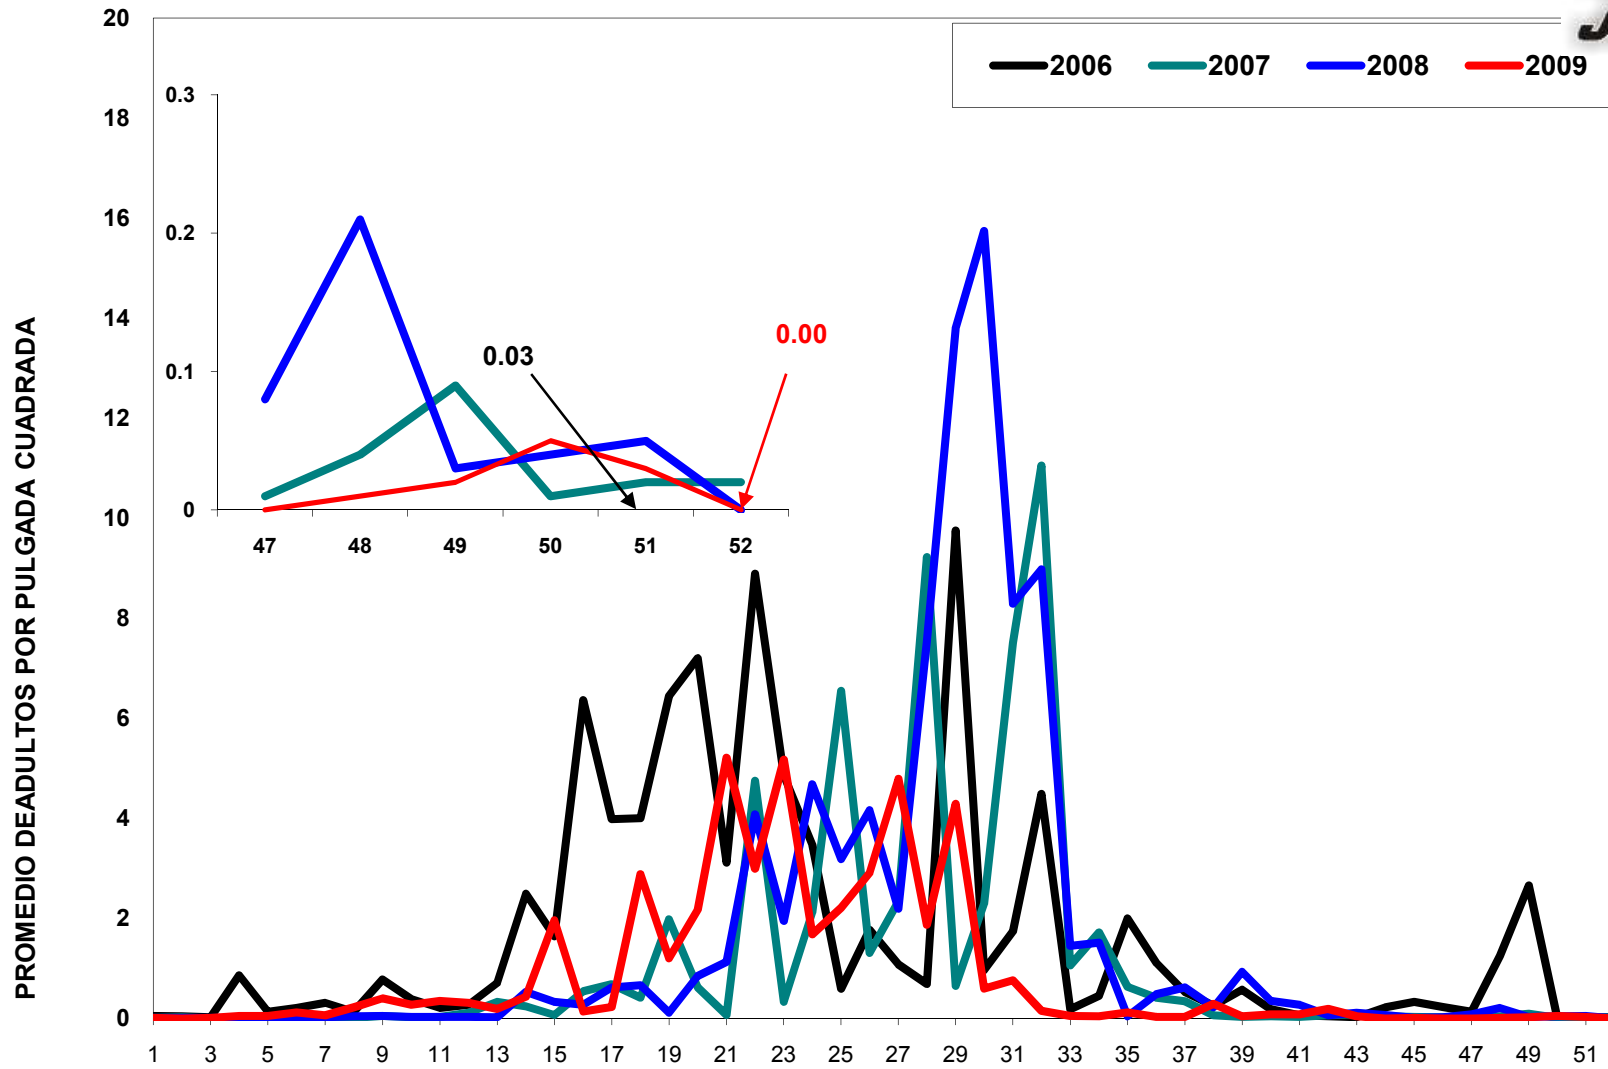

MONITOREO DE MOSQUITA BLANCA CON TRAMPAS AMARILLAS

PROMEDIO DE ADULTOS POR PULGADA CUADRADA

SEMANA 52

JUNTA LOCAL DE SANIDAD VEGETAL DEL VALLE DEL YAQUI
CAMPAÑA CONTRA LA MOSQUITA BLANCA
PROMEDIO ACUMULADO DE ADULTOS POR PULGADA CUADRADA
EN TRAMPAS AMARILLAS