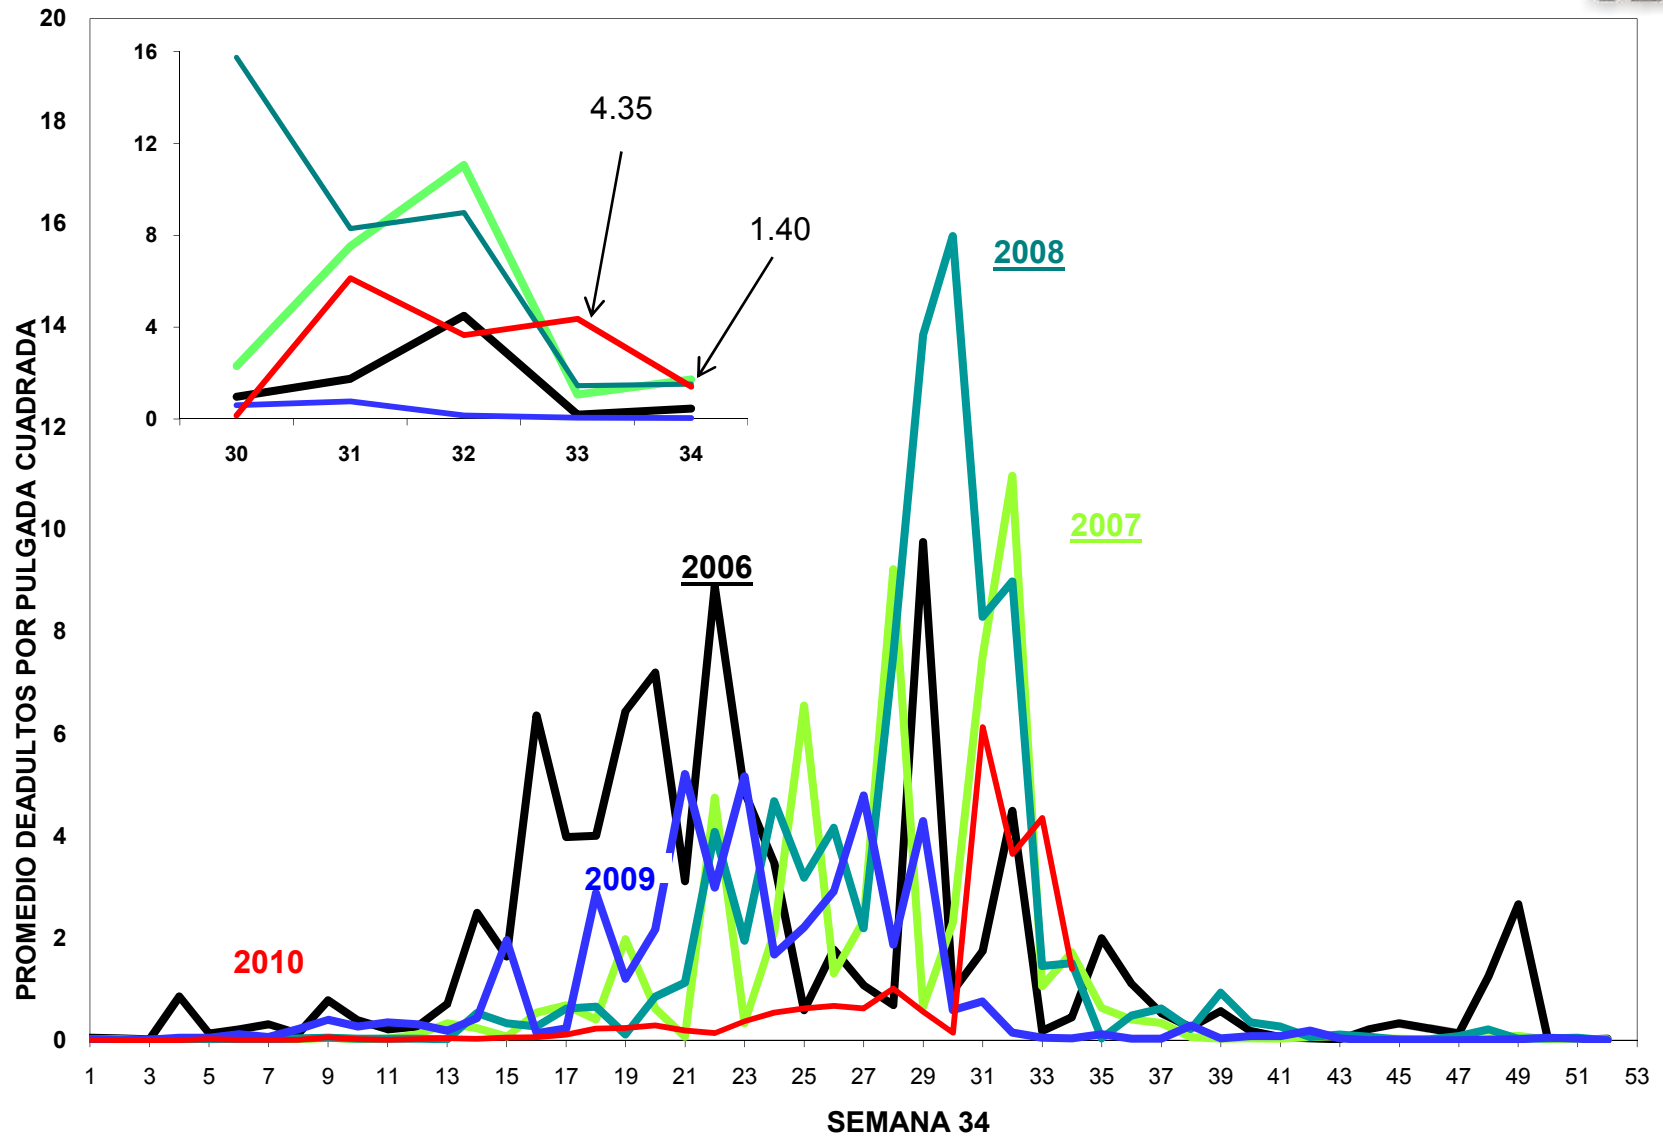

**MONITOREO DE MOSQUITA BLANCA CON TRAMPAS AMARILLAS  
PROMEDIO DE ADULTOS POR PULGADA CUADRADA**

# JUNTA LOCAL DE SANIDAD VEGETAL DEL VALLE DEL YAQUI

CAMPAÑA CONTRA LA MOSQUITA BLANCA  
PROMEDIO ACUMULADO DE ADULTOS POR PULGADA CUADRADA  
EN TRAMPAS AMARILLAS