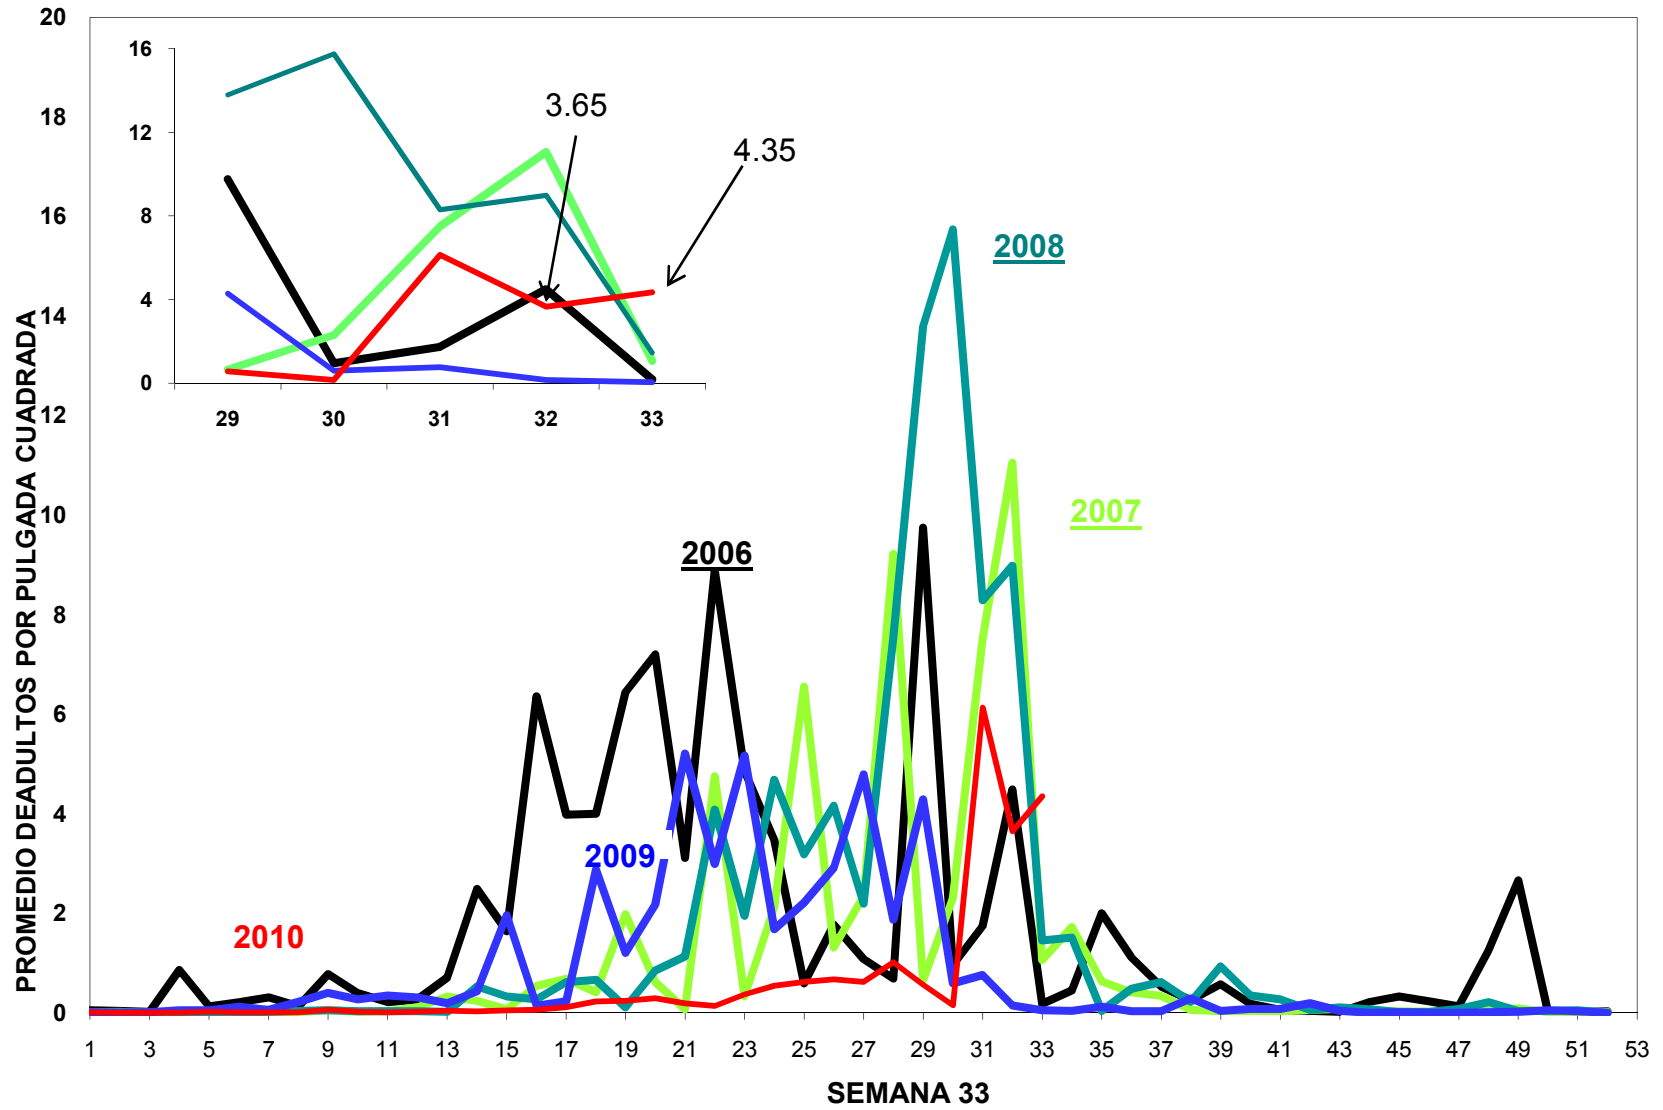

**MONITOREO DE MOSQUITA BLANCA CON TRAMPAS AMARILLAS
PROMEDIO DE ADULTOS POR PULGADA CUADRADA**

JUNTA LOCAL DE SANIDAD VEGETAL DEL VALLE DEL YAQUI
CAMPAÑA CONTRA LA MOSQUITA BLANCA
PROMEDIO ACUMULADO DE ADULTOS POR PULGADA CUADRADA
EN TRAMPAS AMARILLAS