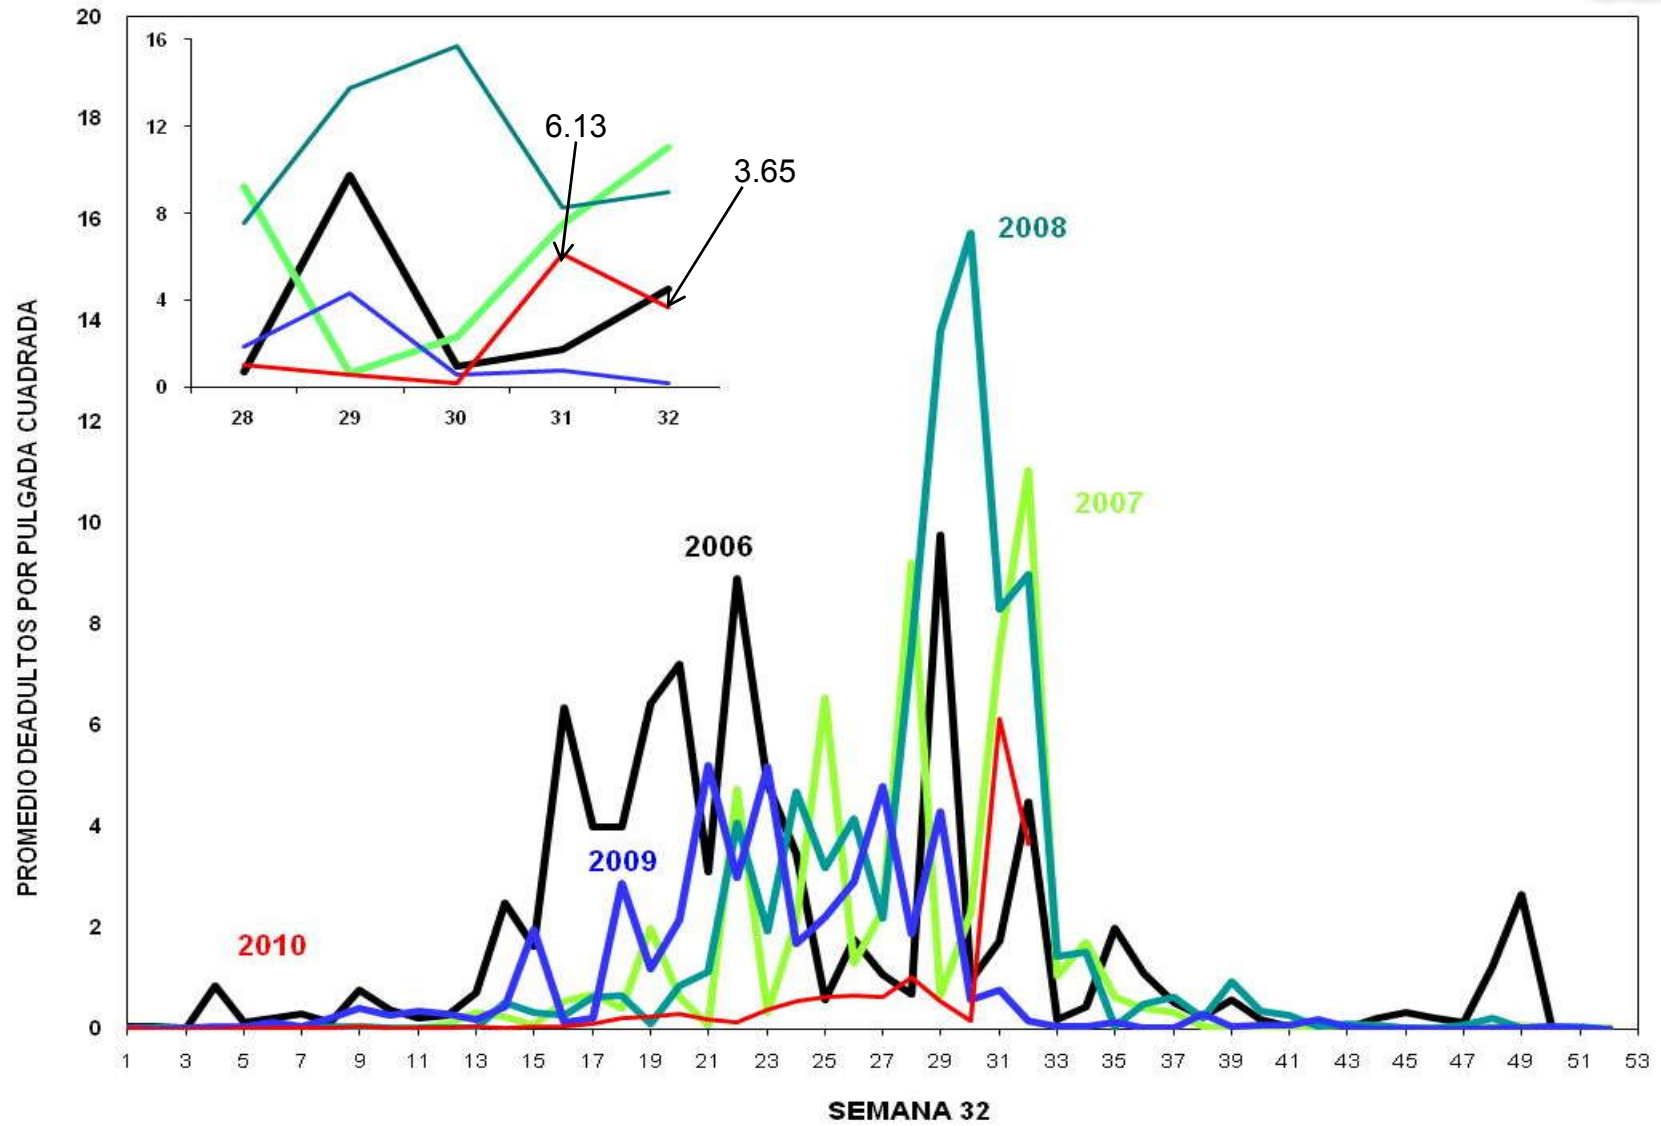

**MONITOREO DE MOSQUITA BLANCA CON TRAMPAS AMARILLAS  
PROMEDIO DE ADULTOS POR PULGADA CUADRADA**

**JUNTA LOCAL DE SANIDAD VEGETAL DEL VALLE DEL YAQUI**  
**CAMPAÑA CONTRA LA MOSQUITA BLANCA**  
**PROMEDIO ACUMULADO DE ADULTOS POR PULGADA CUADRADA**  
**EN TRAMPAS AMARILLAS**