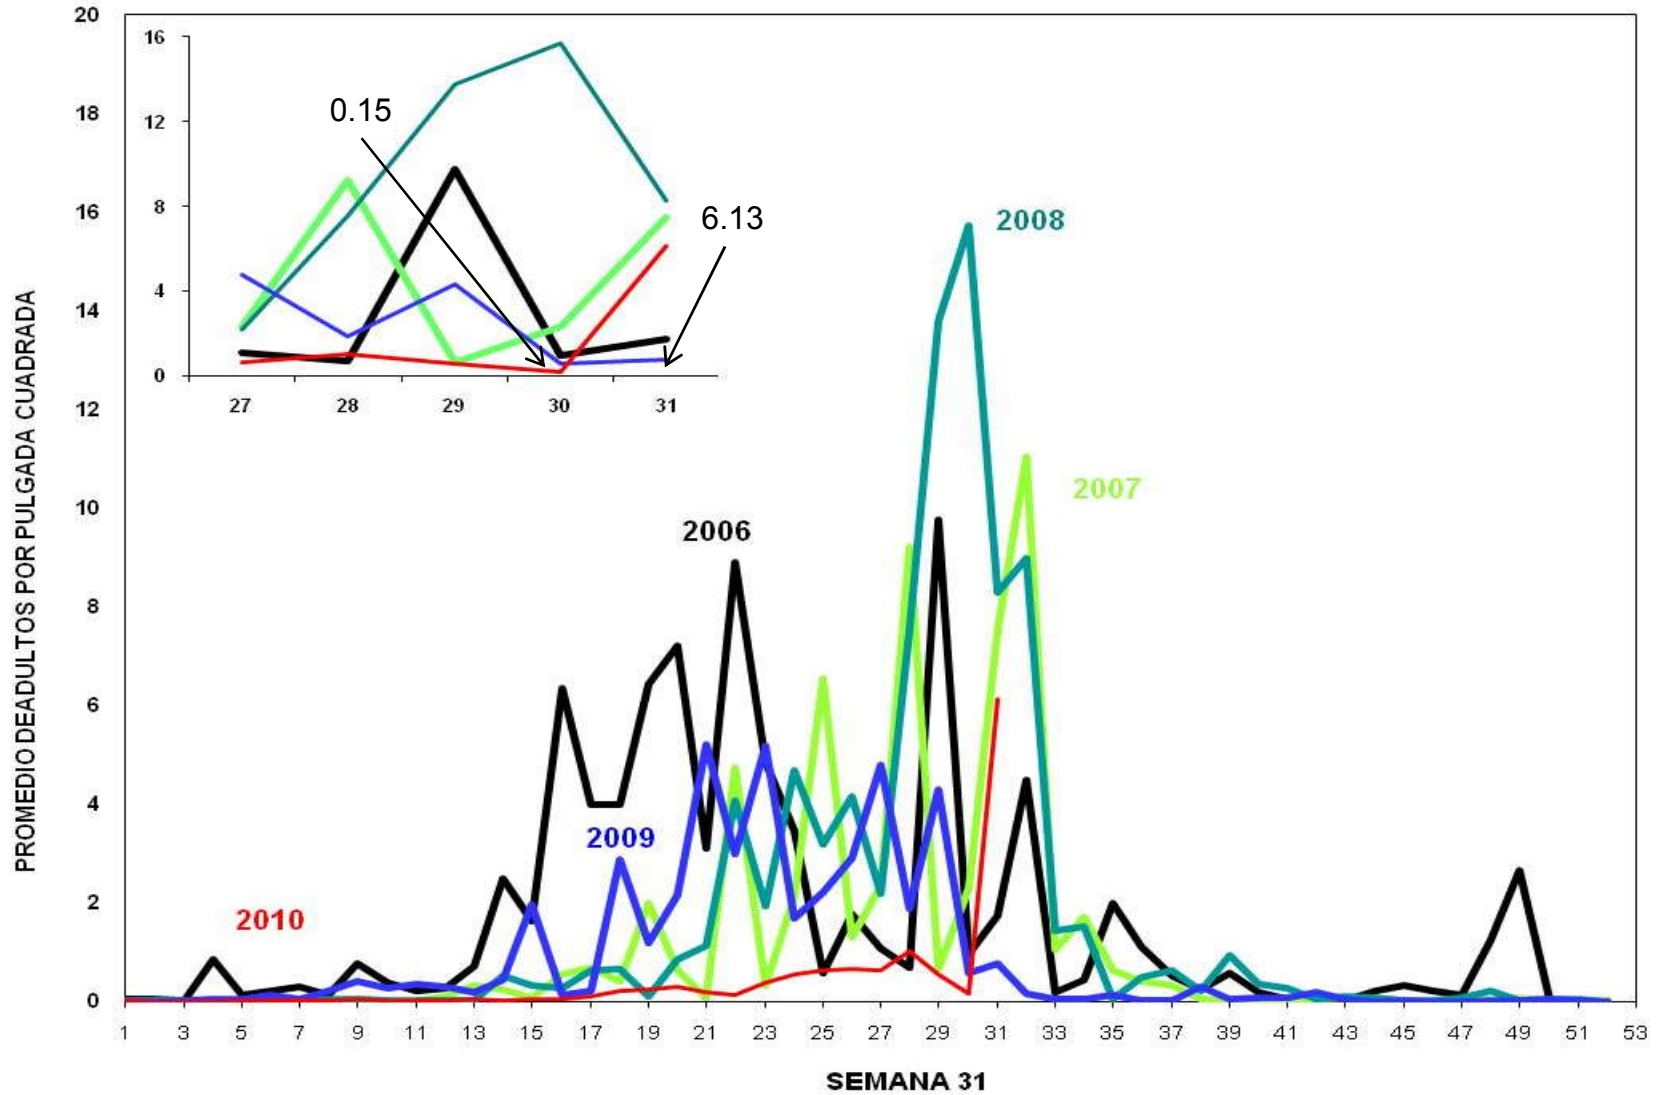

MONITOREO DE MOSQUITA BLANCA CON TRAMPAS AMARILLAS
PROMEDIO DE ADULTOS POR PULGADA CUADRADA

JUNTA LOCAL DE SANIDAD VEGETAL DEL VALLE DEL YAQUI
CAMPAÑA CONTRA LA MOSQUITA BLANCA
PROMEDIO ACUMULADO DE ADULTOS POR PULGADA CUADRADA
EN TRAMPAS AMARILLAS