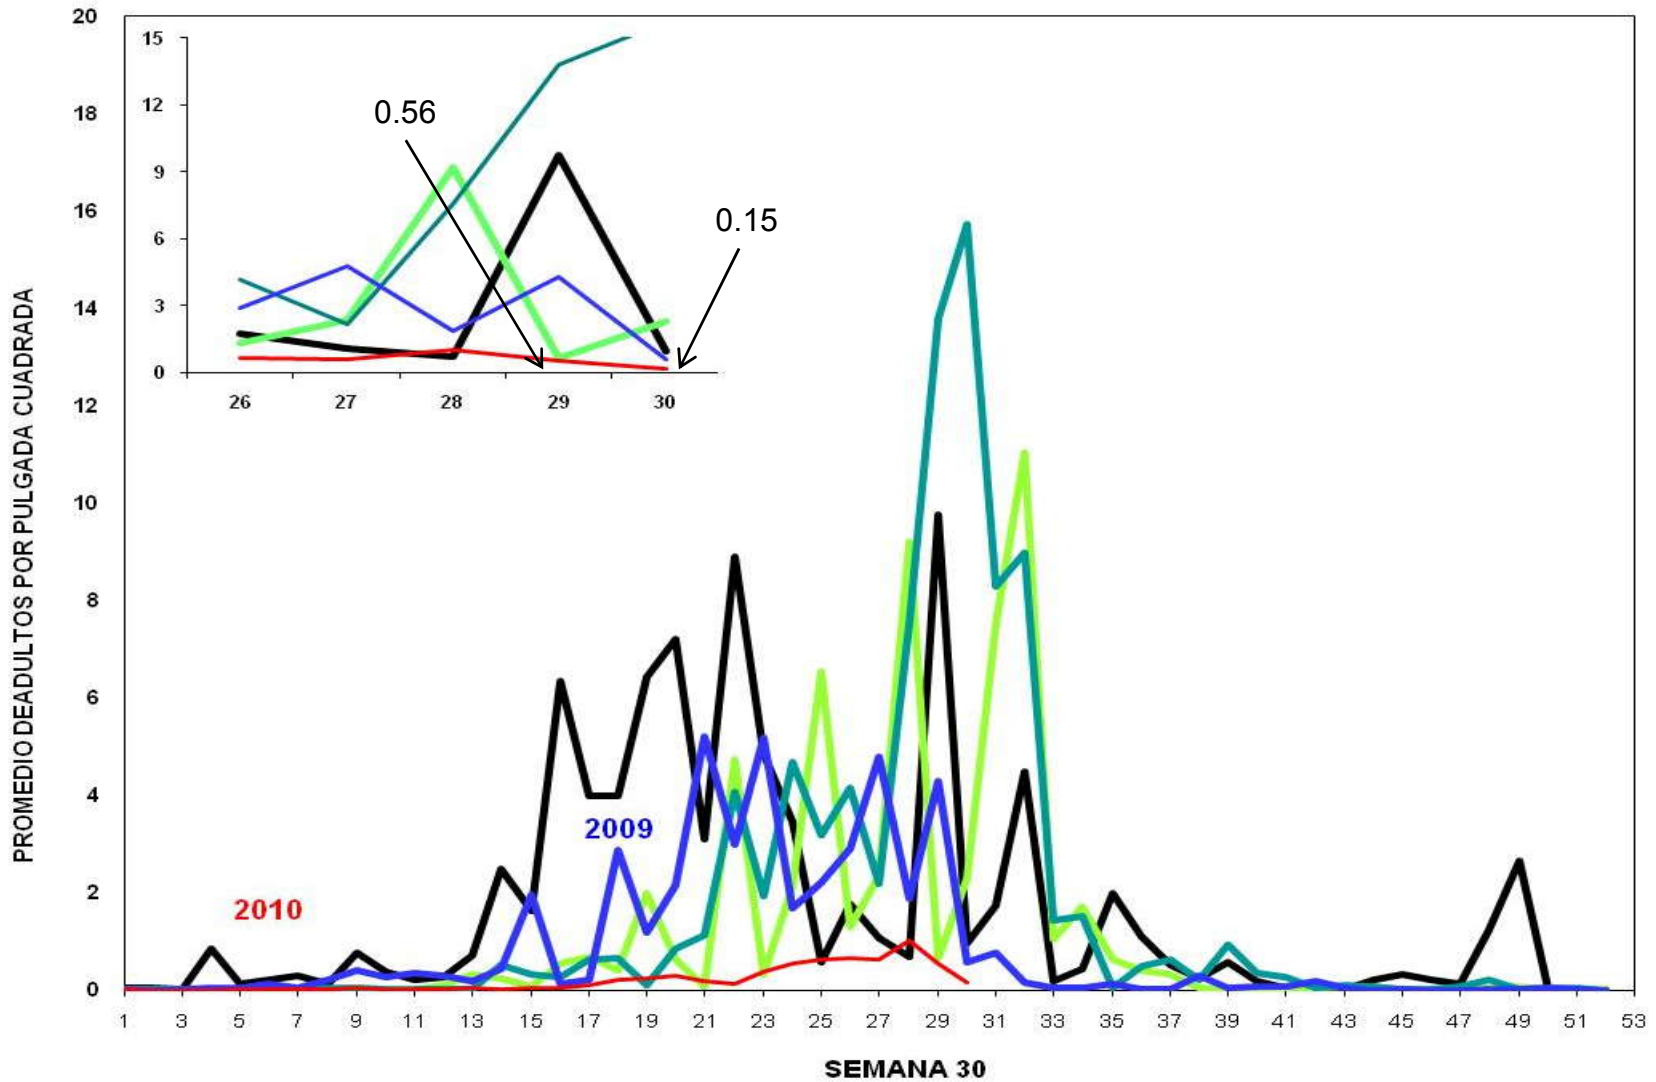

MONITOREO DE MOSQUITA BLANCA CON TRAMPAS AMARILLAS PROMEDIO DE ADULTOS POR PULGADA CUADRADA

JUNTA LOCAL DE SANIDAD VEGETAL DEL VALLE DEL YAQUI
CAMPAÑA CONTRA LA MOSQUITA BLANCA
PROMEDIO ACUMULADO DE ADULTOS POR PULGADA CUADRADA
EN TRAMPAS AMARILLAS