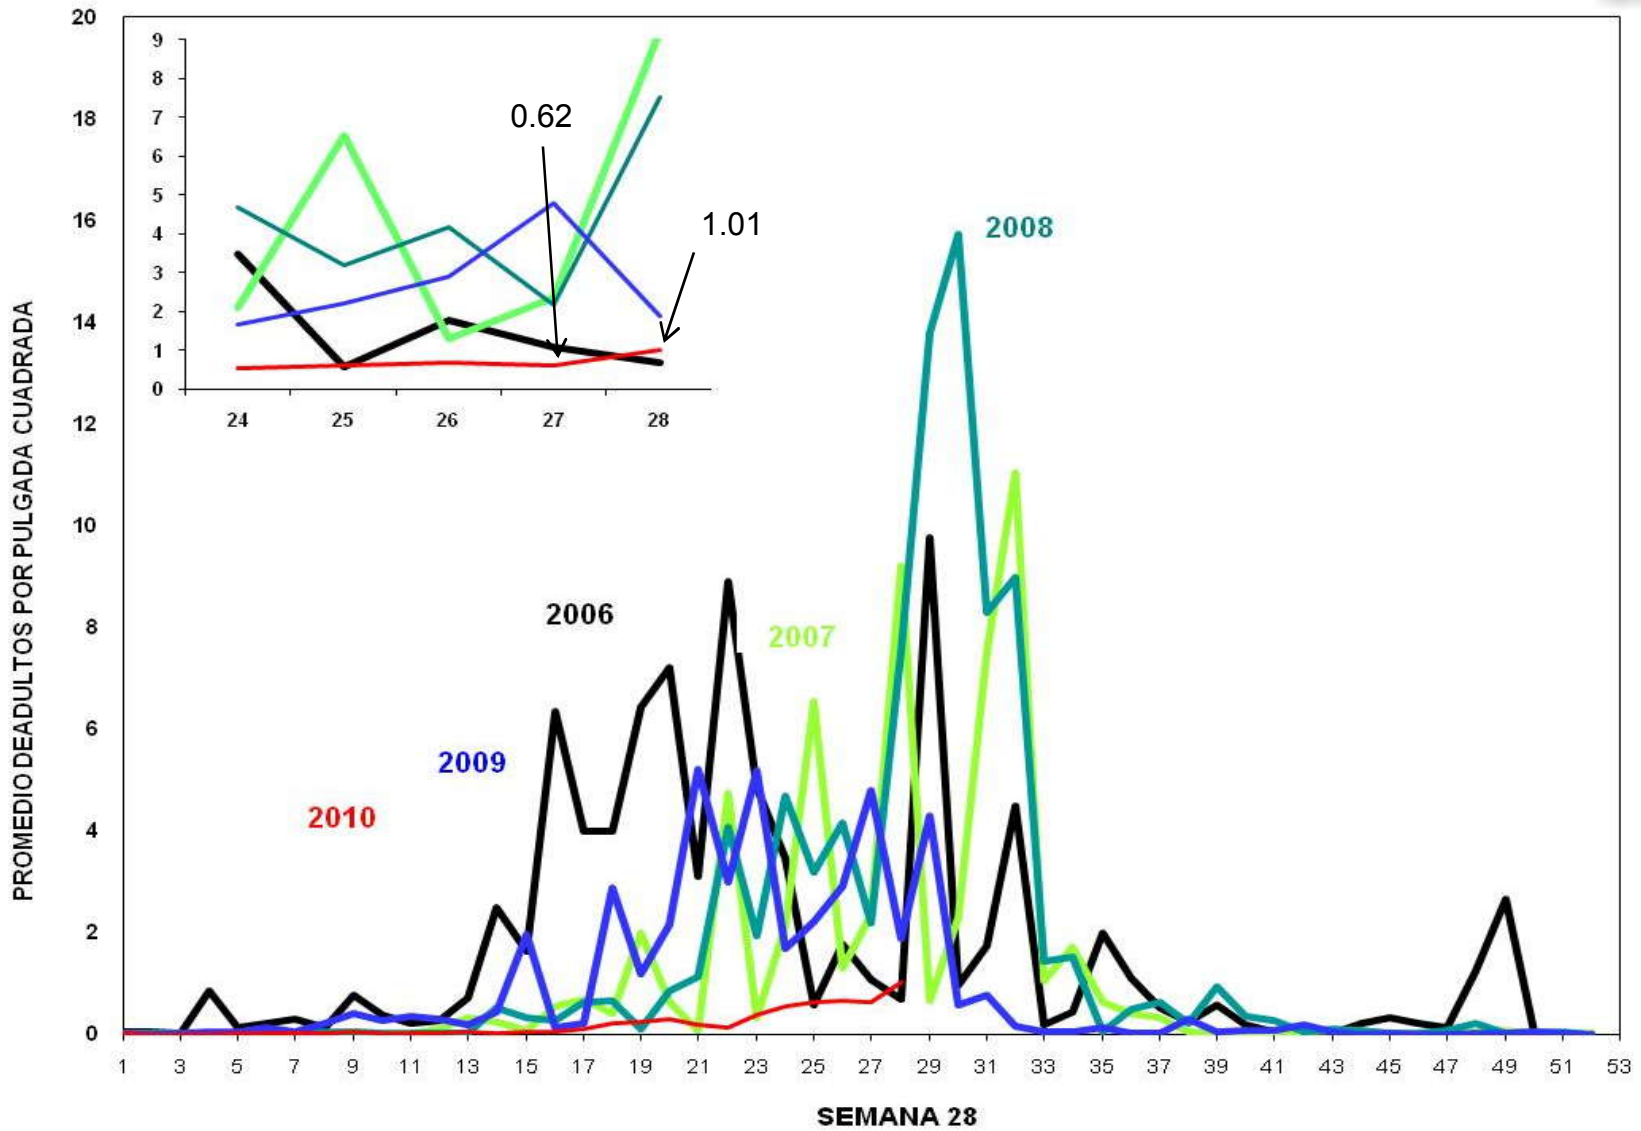

**MONITOREO DE MOSQUITA BLANCA CON TRAMPAS AMARILLAS  
PROMEDIO DE ADULTOS POR PULGADA CUADRADA**

**JUNTA LOCAL DE SANIDAD VEGETAL DEL VALLE DEL YAQUI**  
**CAMPAÑA CONTRA LA MOSQUITA BLANCA**  
**PROMEDIO ACUMULADO DE ADULTOS POR PULGADA CUADRADA**  
**EN TRAMPAS AMARILLAS**