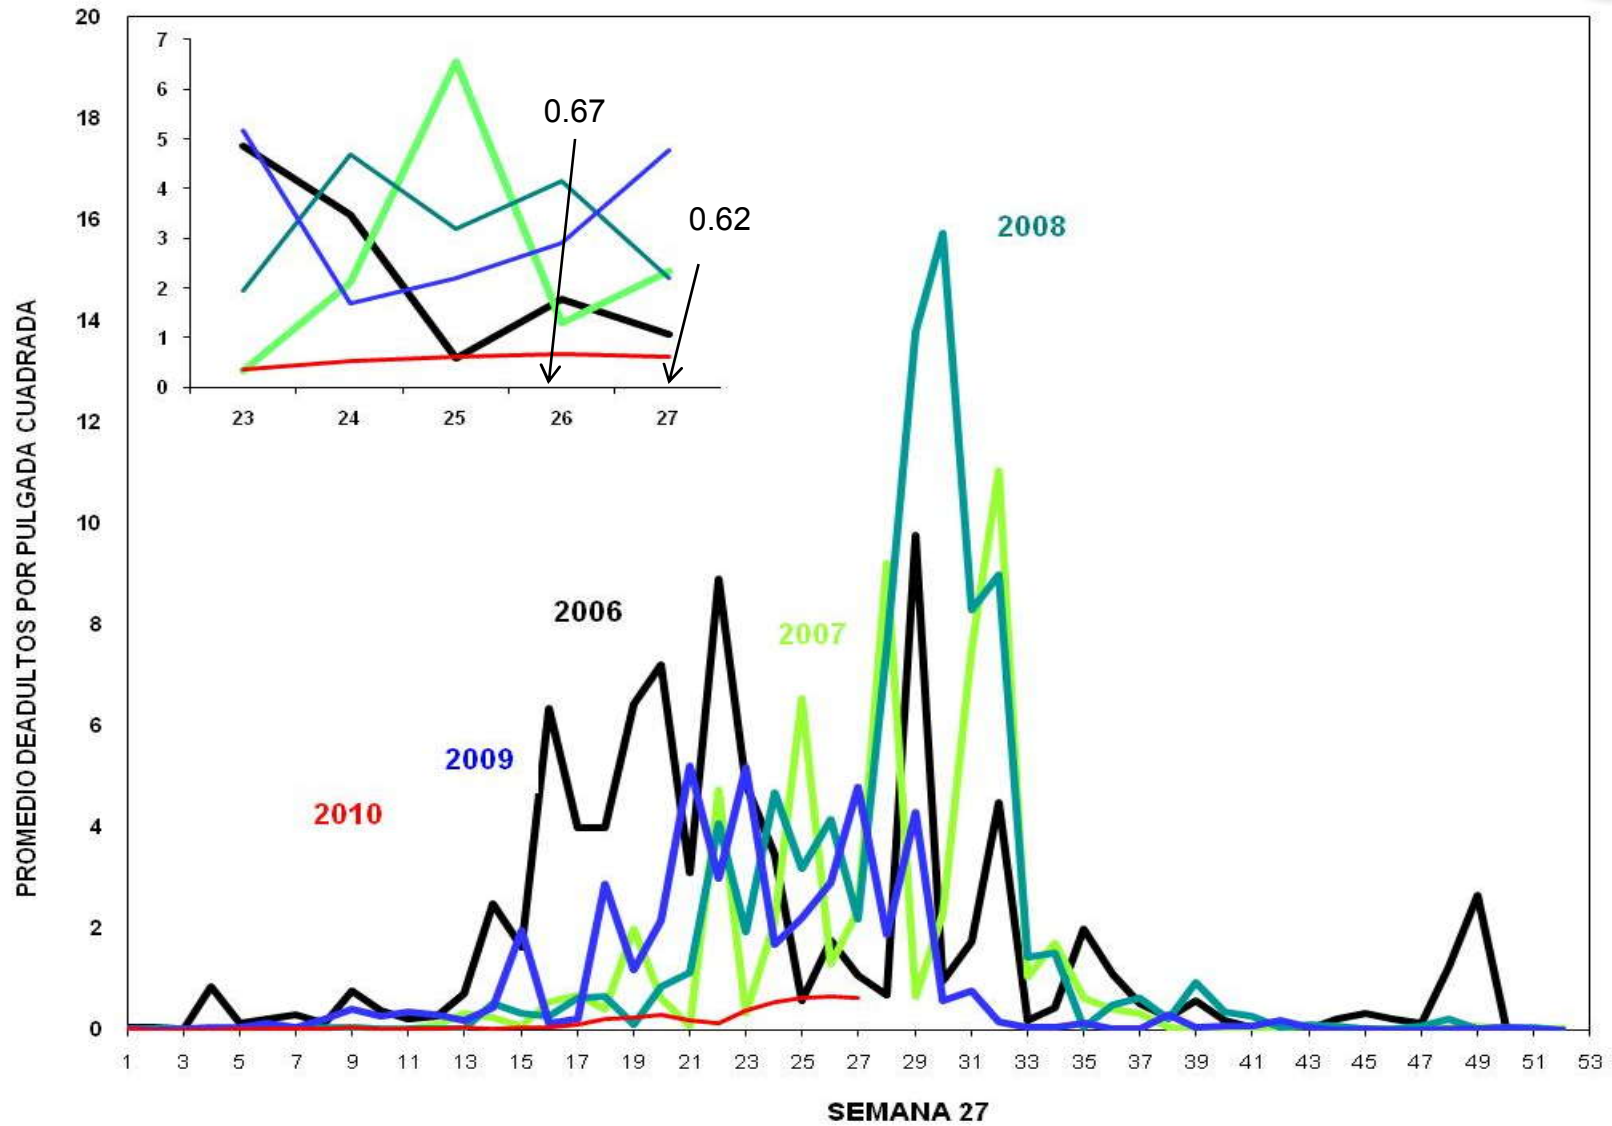

**MONITOREO DE MOSQUITA BLANCA CON TRAMPAS AMARILLAS
PROMEDIO DE ADULTOS POR PULGADA CUADRADA**

JUNTA LOCAL DE SANIDAD VEGETAL DEL VALLE DEL YAQUI
CAMPAÑA CONTRA LA MOSQUITA BLANCA
PROMEDIO ACUMULADO DE ADULTOS POR PULGADA CUADRADA
EN TRAMPAS AMARILLAS