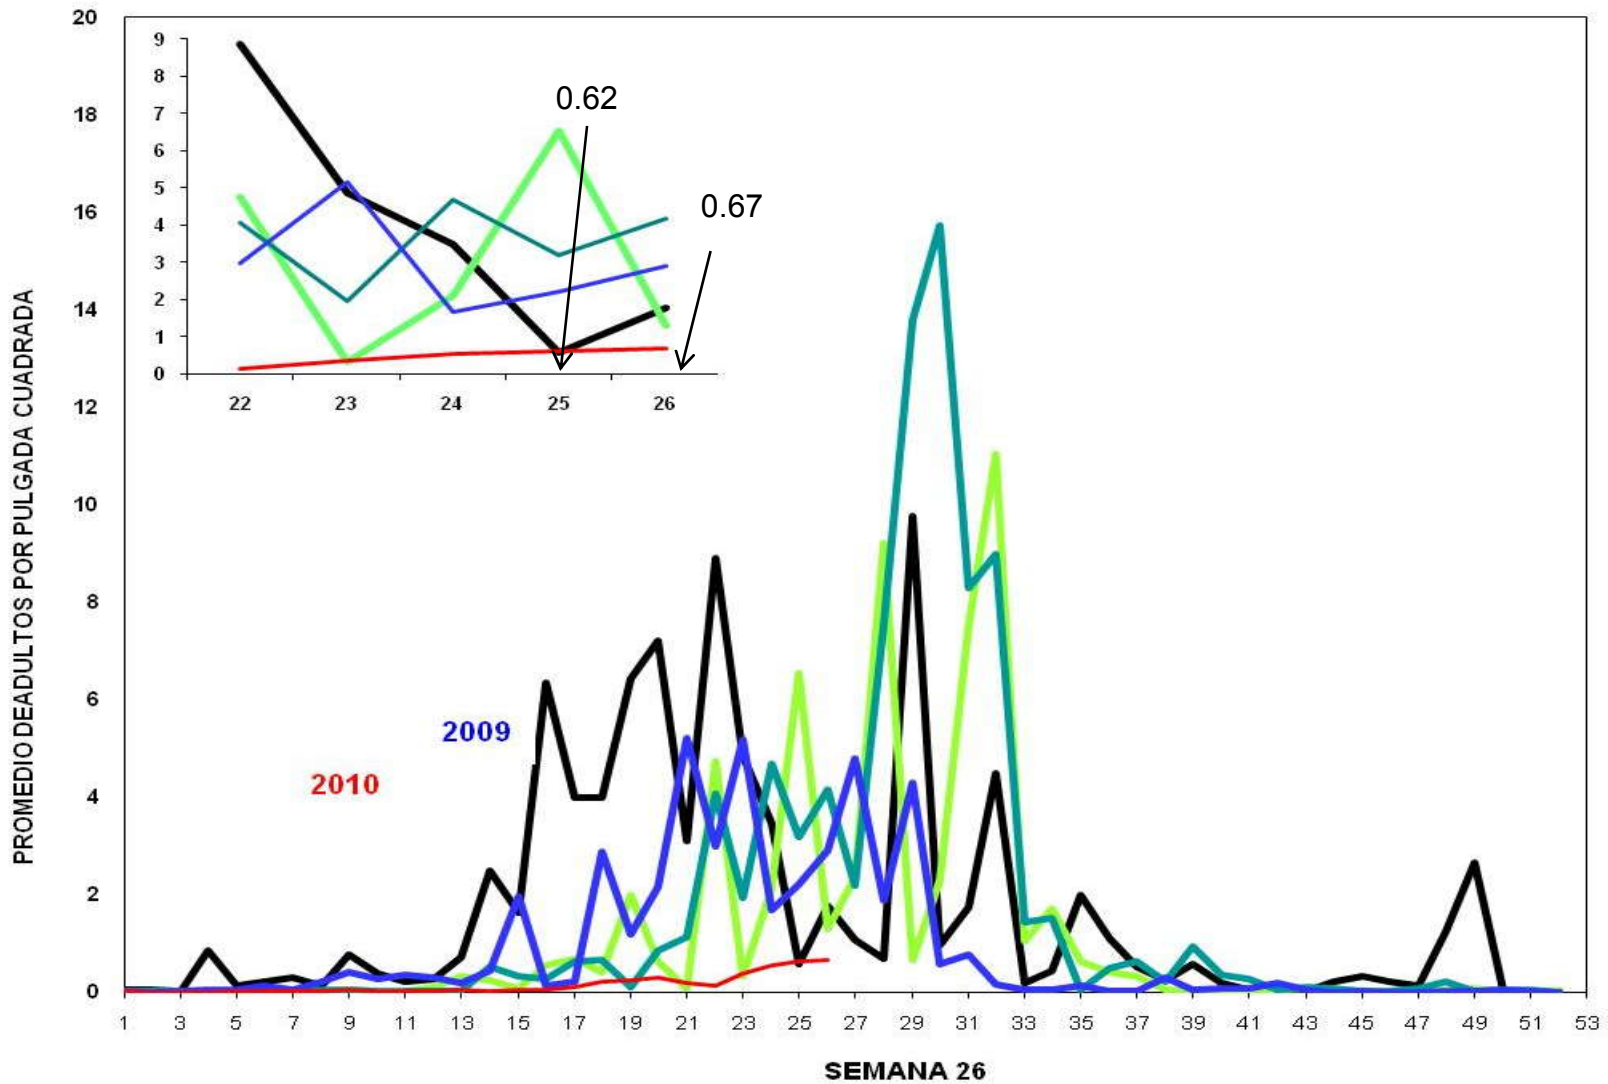

MONITOREO DE MOSQUITA BLANCA CON TRAMPAS AMARILLAS PROMEDIO DE ADULTOS POR PULGADA CUADRADA

JUNTA LOCAL DE SANIDAD VEGETAL DEL VALLE DEL YAQUI
CAMPAÑA CONTRA LA MOSQUITA BLANCA
PROMEDIO ACUMULADO DE ADULTOS POR PULGADA CUADRADA
EN TRAMPAS AMARILLAS