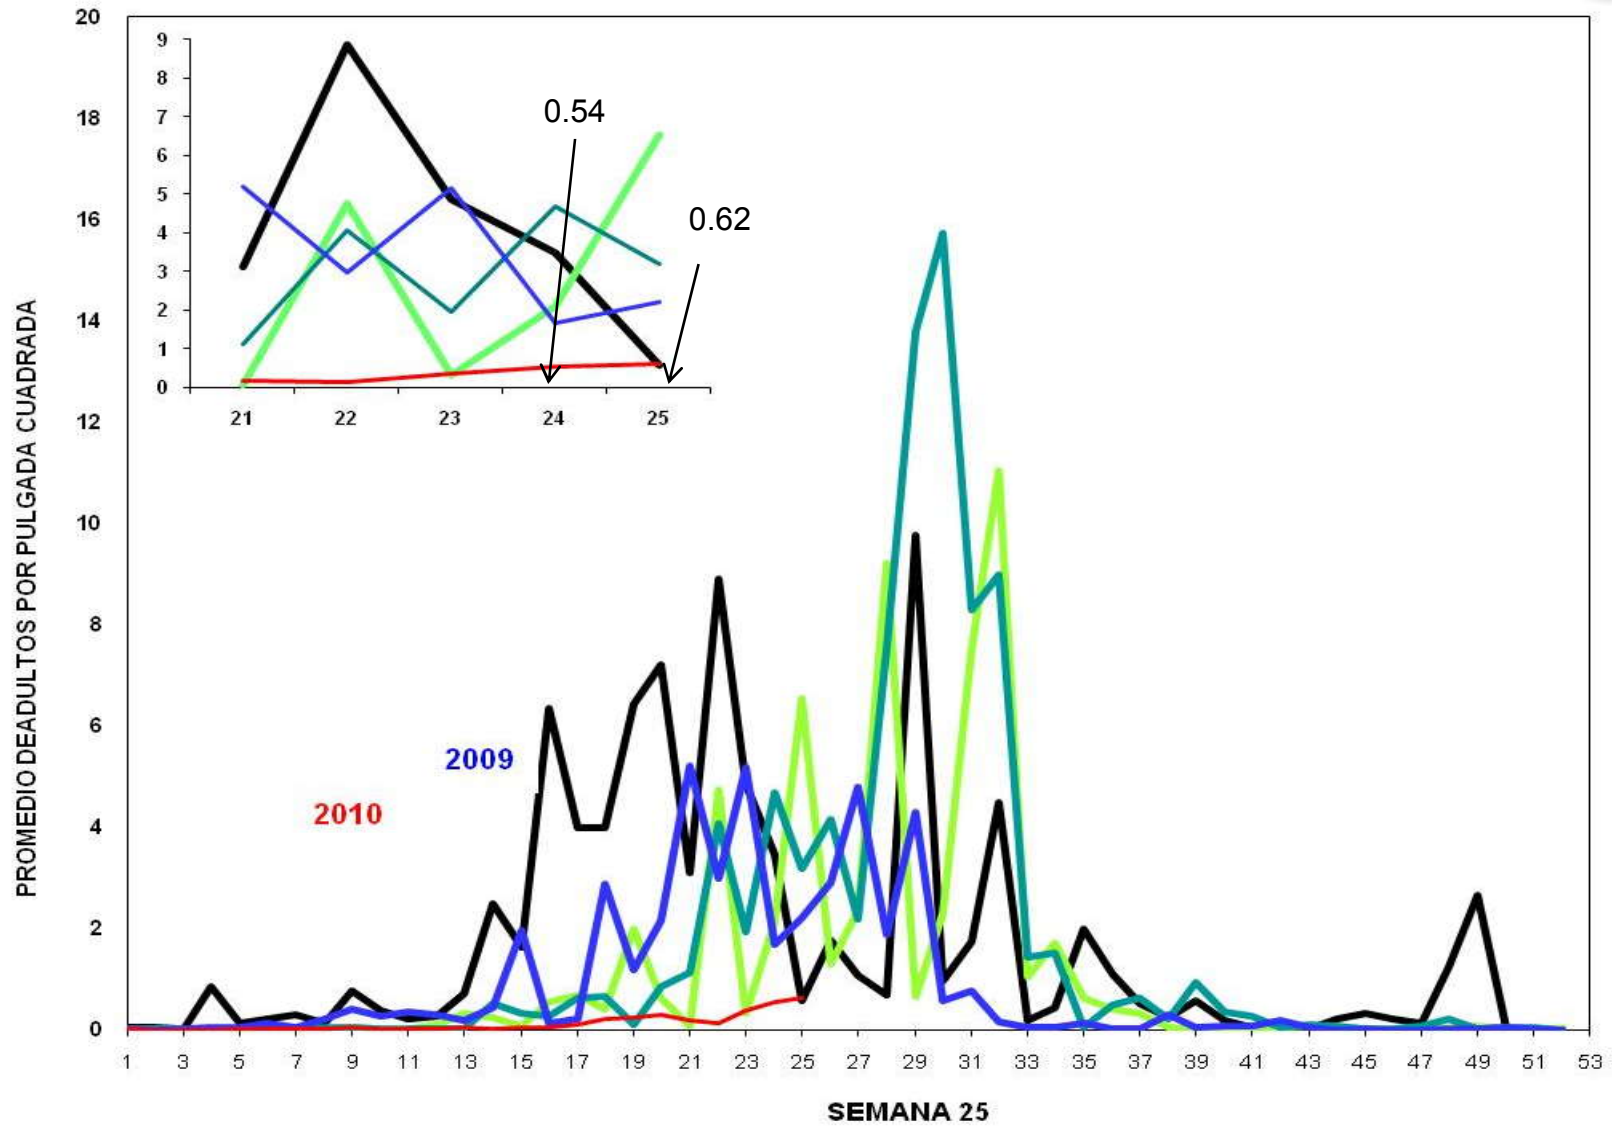

**MONITOREO DE MOSQUITA BLANCA CON TRAMPAS AMARILLAS
PROMEDIO DE ADULTOS POR PULGADA CUADRADA**

JUNTA LOCAL DE SANIDAD VEGETAL DEL VALLE DEL YAQUI
CAMPAÑA CONTRA LA MOSQUITA BLANCA
PROMEDIO ACUMULADO DE ADULTOS POR PULGADA CUADRADA
EN TRAMPAS AMARILLAS