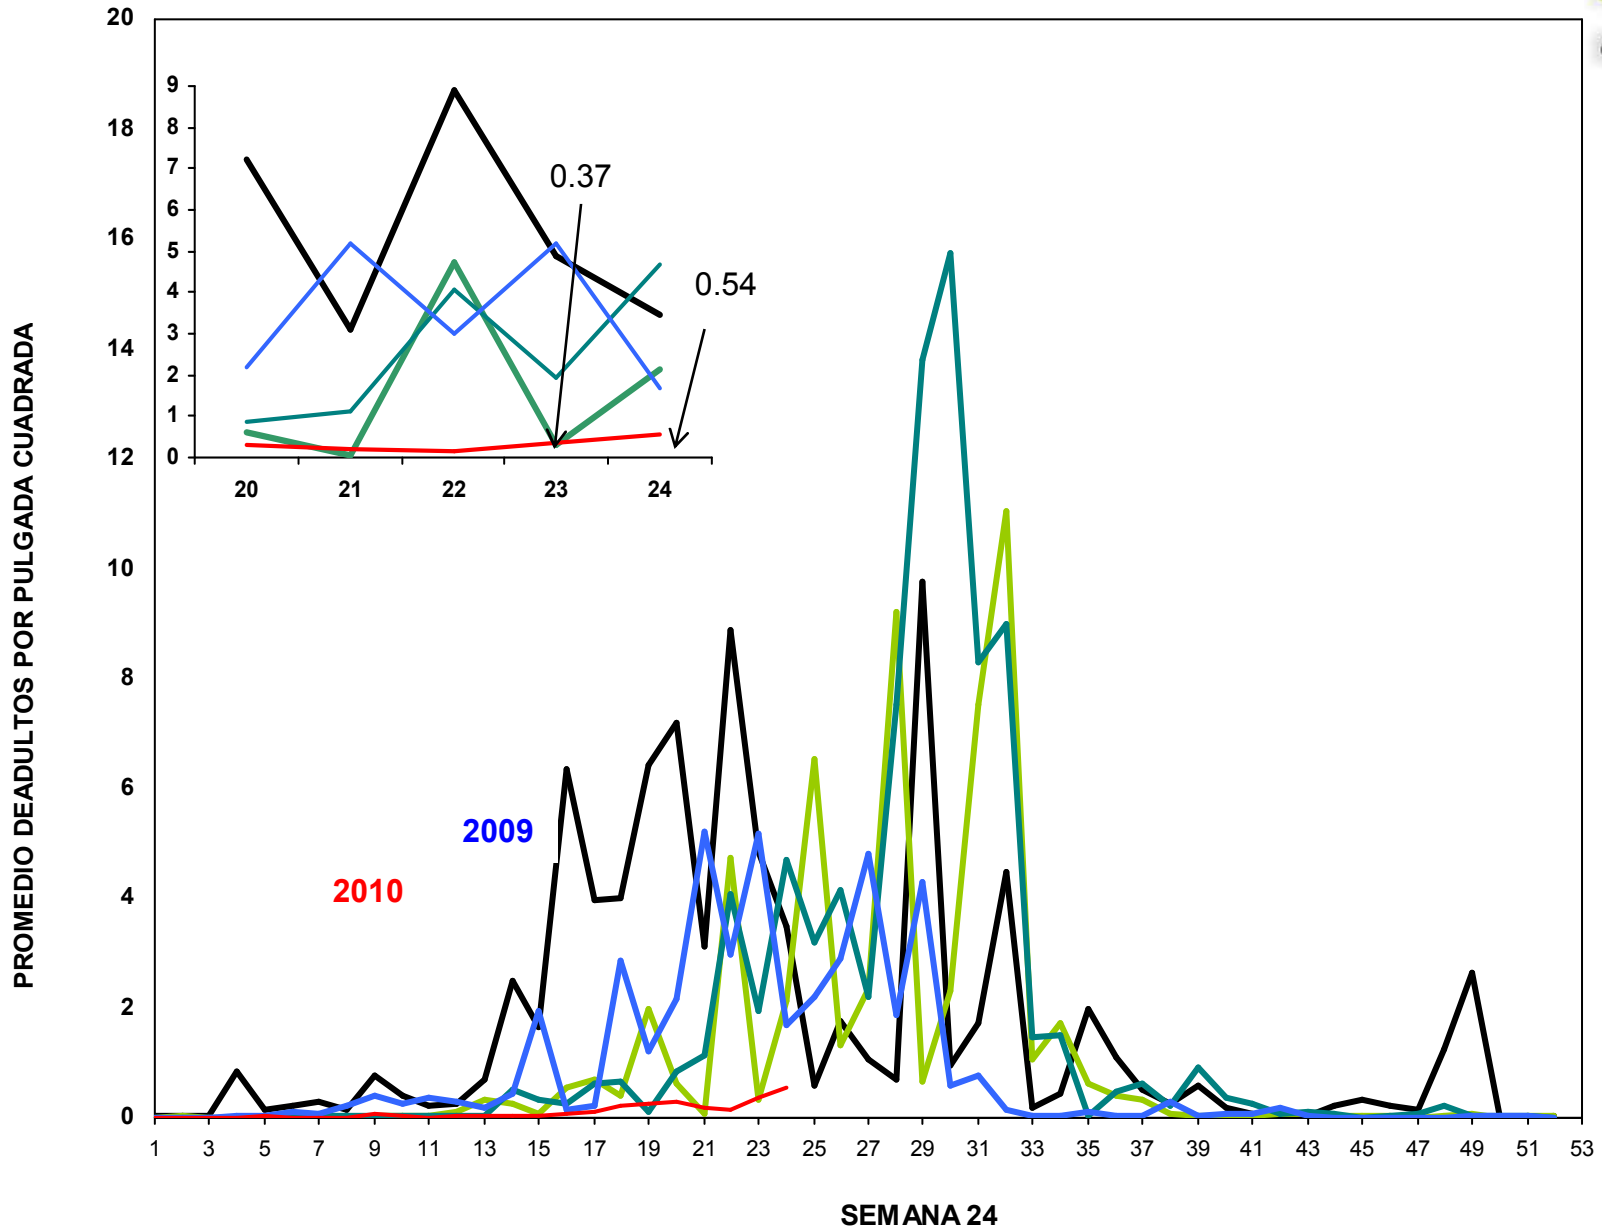

**MONITOREO DE MOSQUITA BLANCA CON TRAMPAS AMARILLAS
 PROMEDIO DE ADULTOS POR PULGADA CUADRADA**

JUNTA LOCAL DE SANIDAD VEGETAL DEL VALLE DEL YAQUI

CAMPAÑA CONTRA LA MOSQUITA BLANCA

PROMEDIO ACUMULADO DE ADULTOS POR PULGADA CUADRADA

EN TRAMPAS AMARILLAS