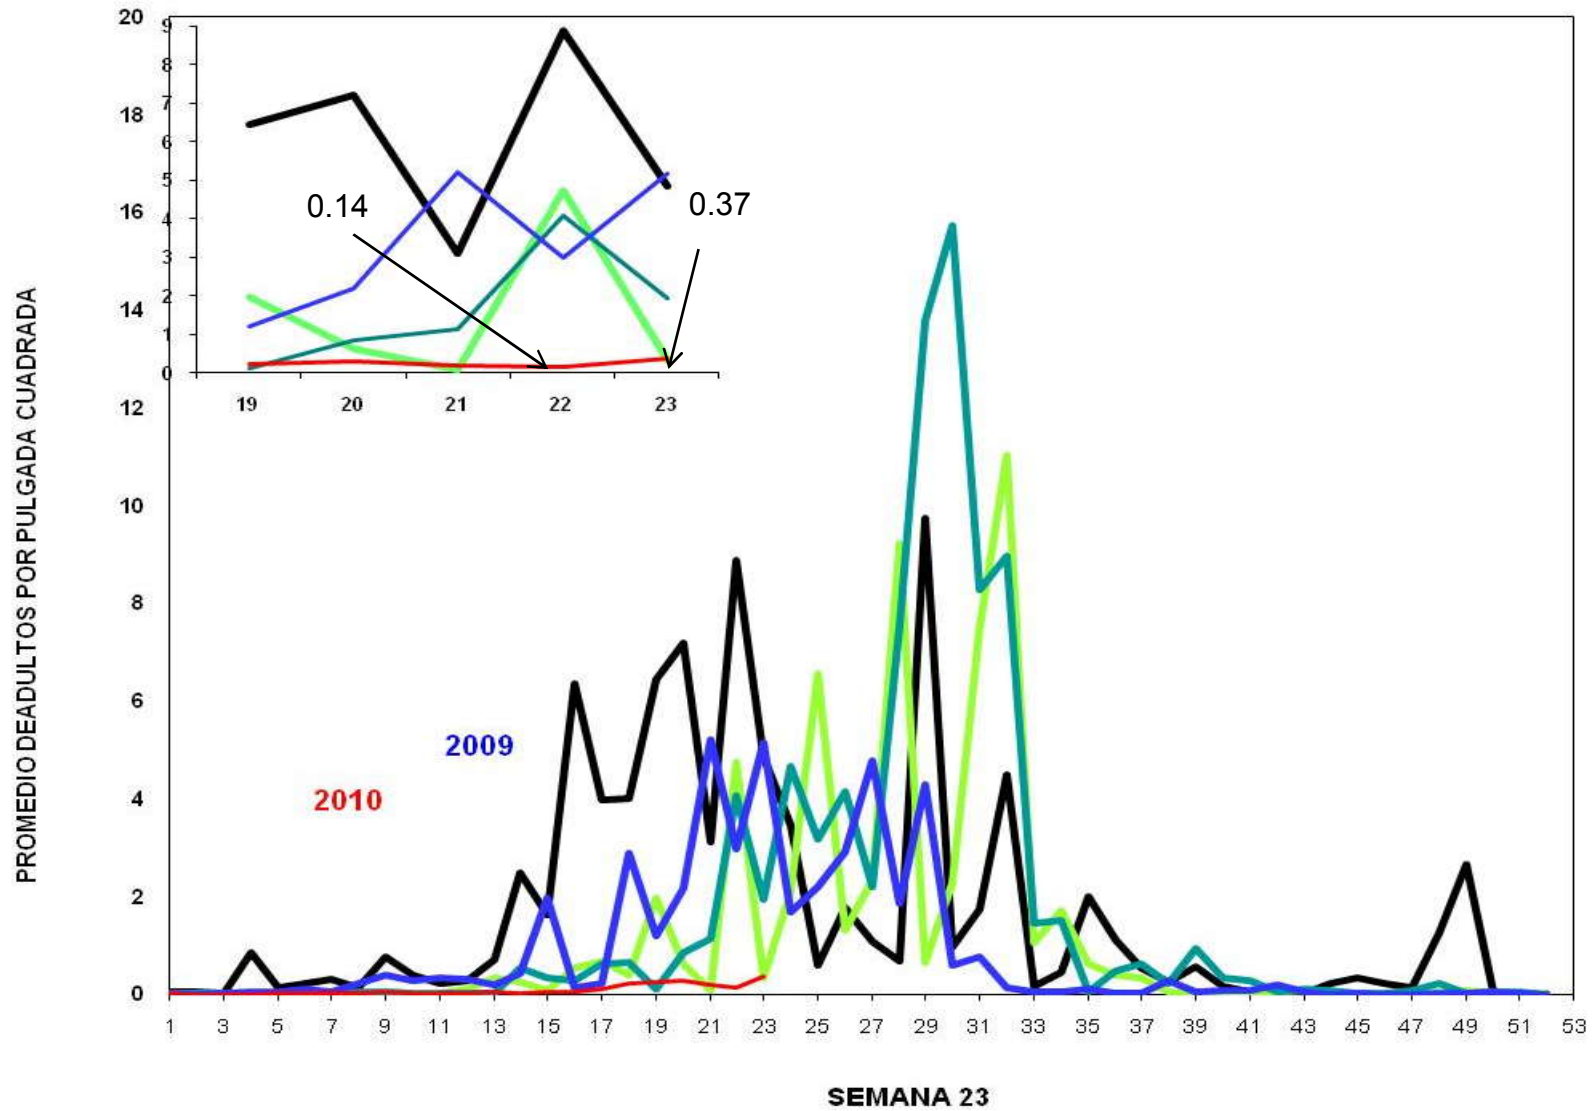

MONITOREO DE MOSQUITA BLANCA CON TRAMPAS AMARILLAS PROMEDIO DE ADULTOS POR PULGADA CUADRADA

JUNTA LOCAL DE SANIDAD VEGETAL DEL VALLE DEL YAQUI
CAMPAÑA CONTRA LA MOSQUITA BLANCA
PROMEDIO ACUMULADO DE ADULTOS POR PULGADA CUADRADA
EN TRAMPAS AMARILLAS