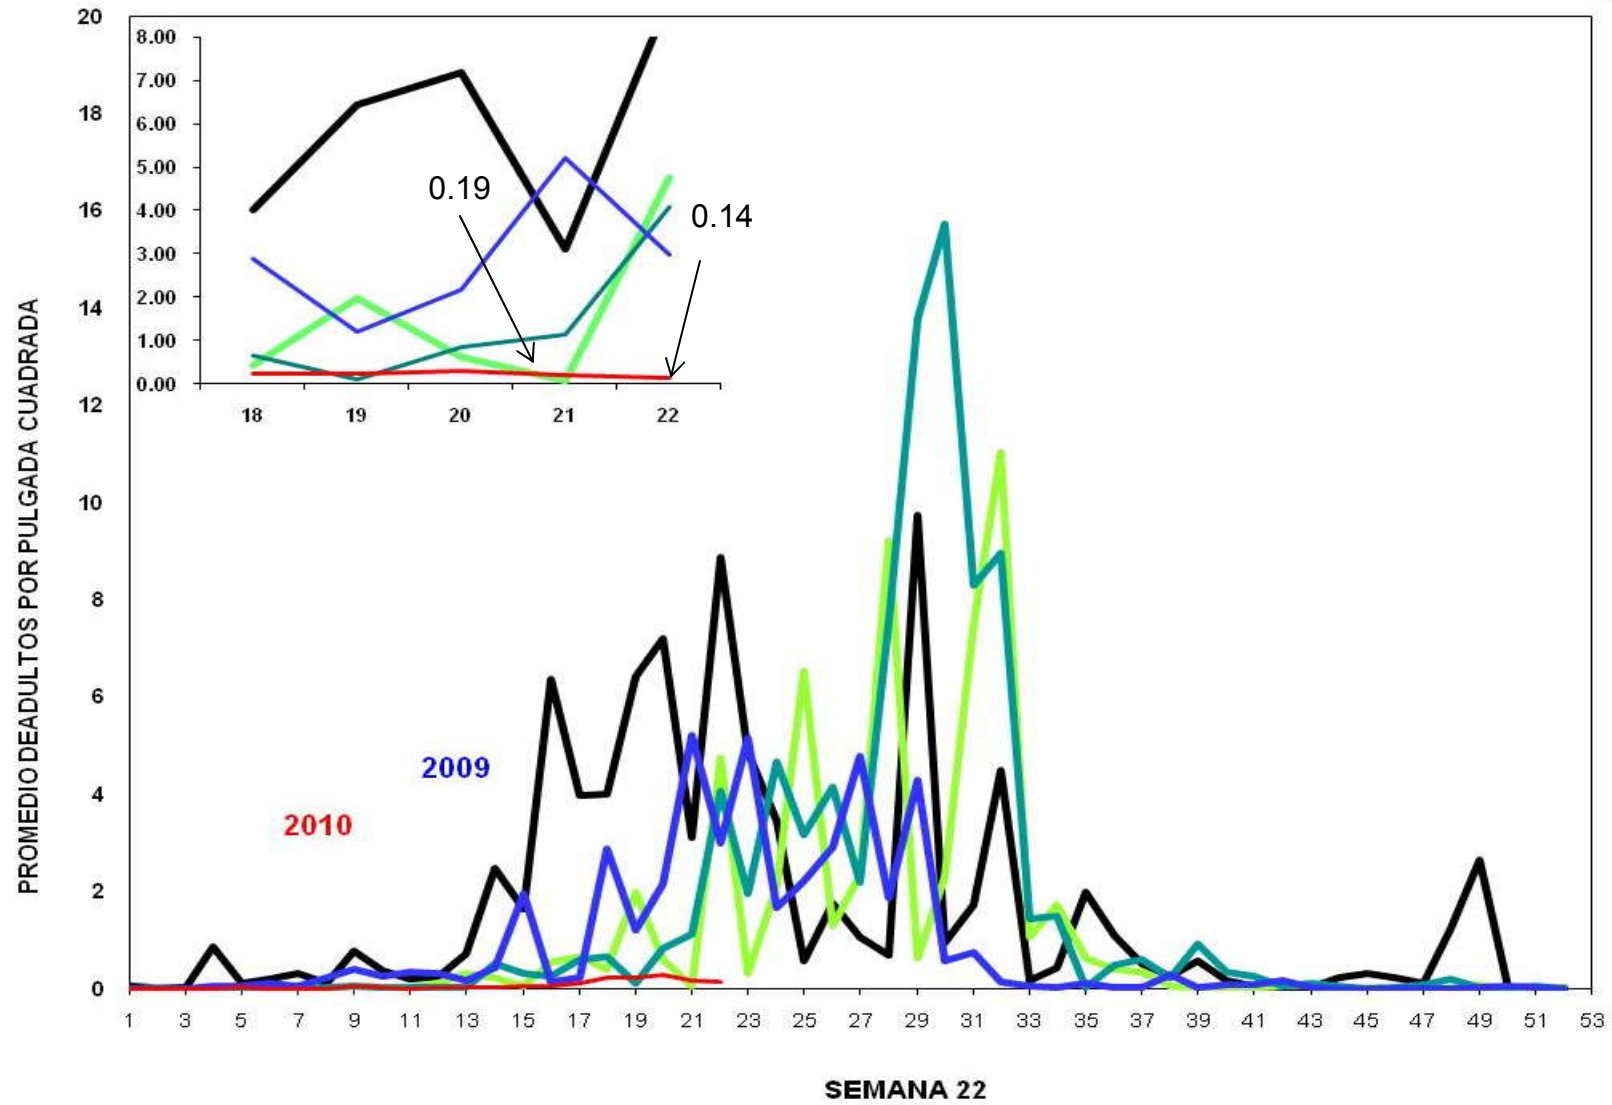

**MONITOREO DE MOSQUITA BLANCA CON TRAMPAS AMARILLAS  
PROMEDIO DE ADULTOS POR PULGADA CUADRADA**

**JUNTA LOCAL DE SANIDAD VEGETAL DEL VALLE DEL YAQUI**  
**CAMPAÑA CONTRA LA MOSQUITA BLANCA**  
**PROMEDIO ACUMULADO DE ADULTOS POR PULGADA CUADRADA**  
**EN TRAMPAS AMARILLAS**