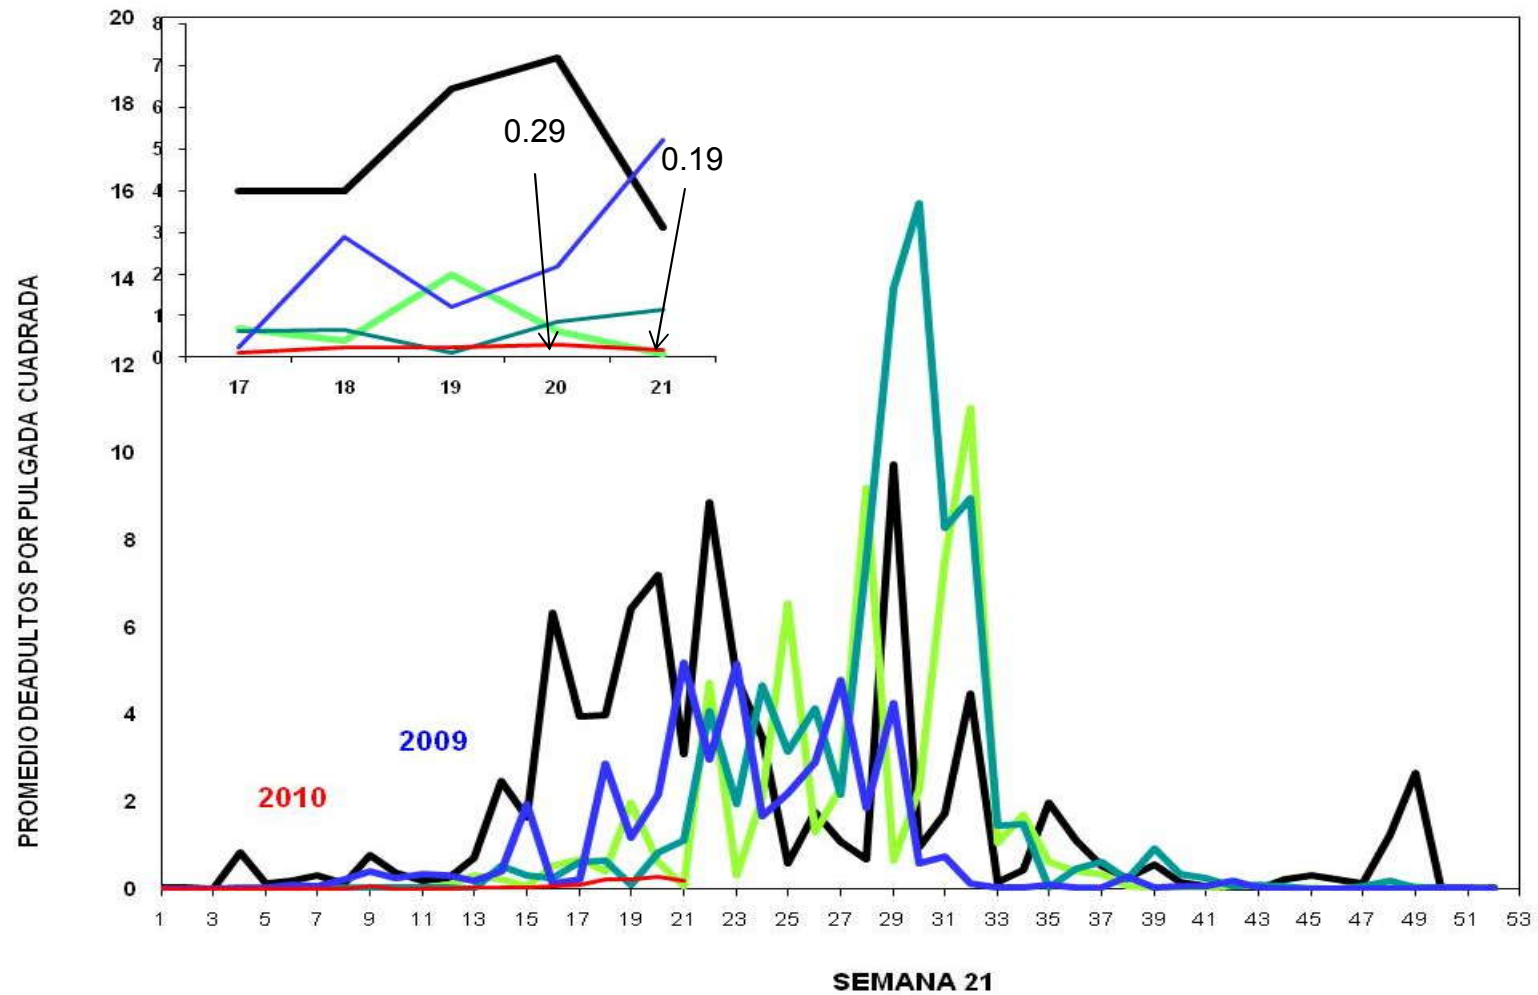

MONITOREO DE MOSQUITA BLANCA CON TRAMPAS AMARILLAS PROMEDIO DE ADULTOS POR PULGADA CUADRADA

JUNTA LOCAL DE SANIDAD VEGETAL DEL VALLE DEL YAQUI

CAMPAÑA CONTRA LA MOSQUITA BLANCA

PROMEDIO ACUMULADO DE ADULTOS POR PULGADA CUADRADA
EN TRAMPAS AMARILLAS