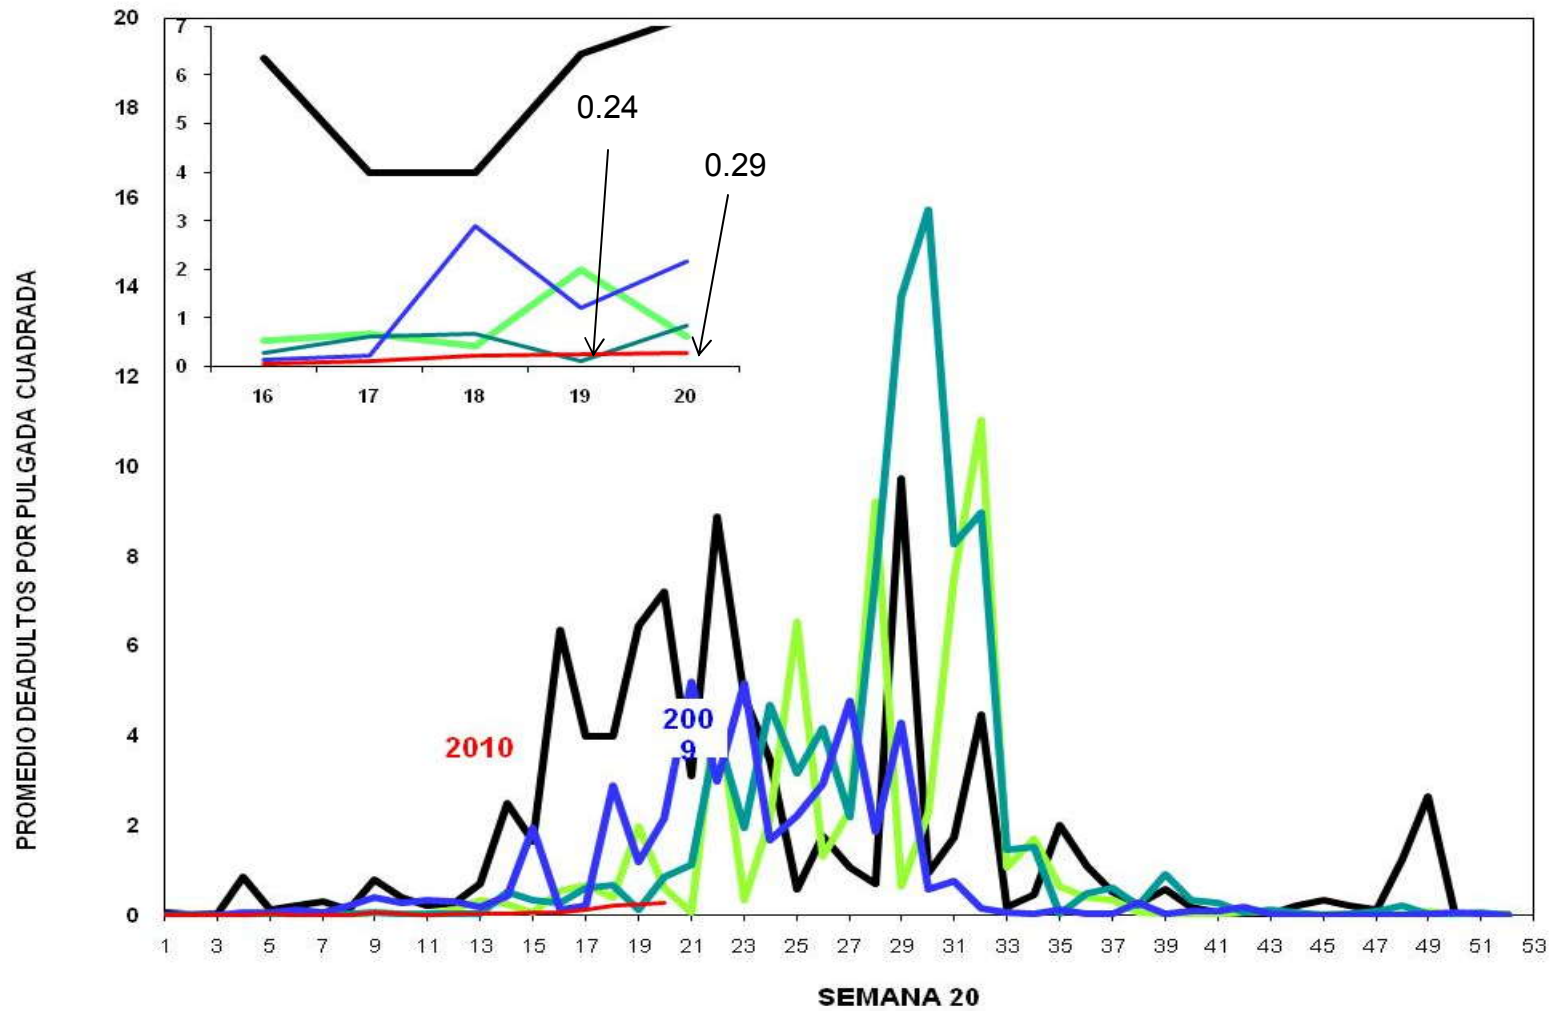

**MONITOREO DE MOSQUITA BLANCA CON TRAMPAS AMARILLAS
PROMEDIO DE ADULTOS POR PULGADA CUADRADA**

JUNTA LOCAL DE SANIDAD VEGETAL DEL VALLE DEL YAQUI
CAMPAÑA CONTRA LA MOSQUITA BLANCA
PROMEDIO ACUMULADO DE ADULTOS POR PULGADA CUADRADA
EN TRAMPAS AMARILLAS