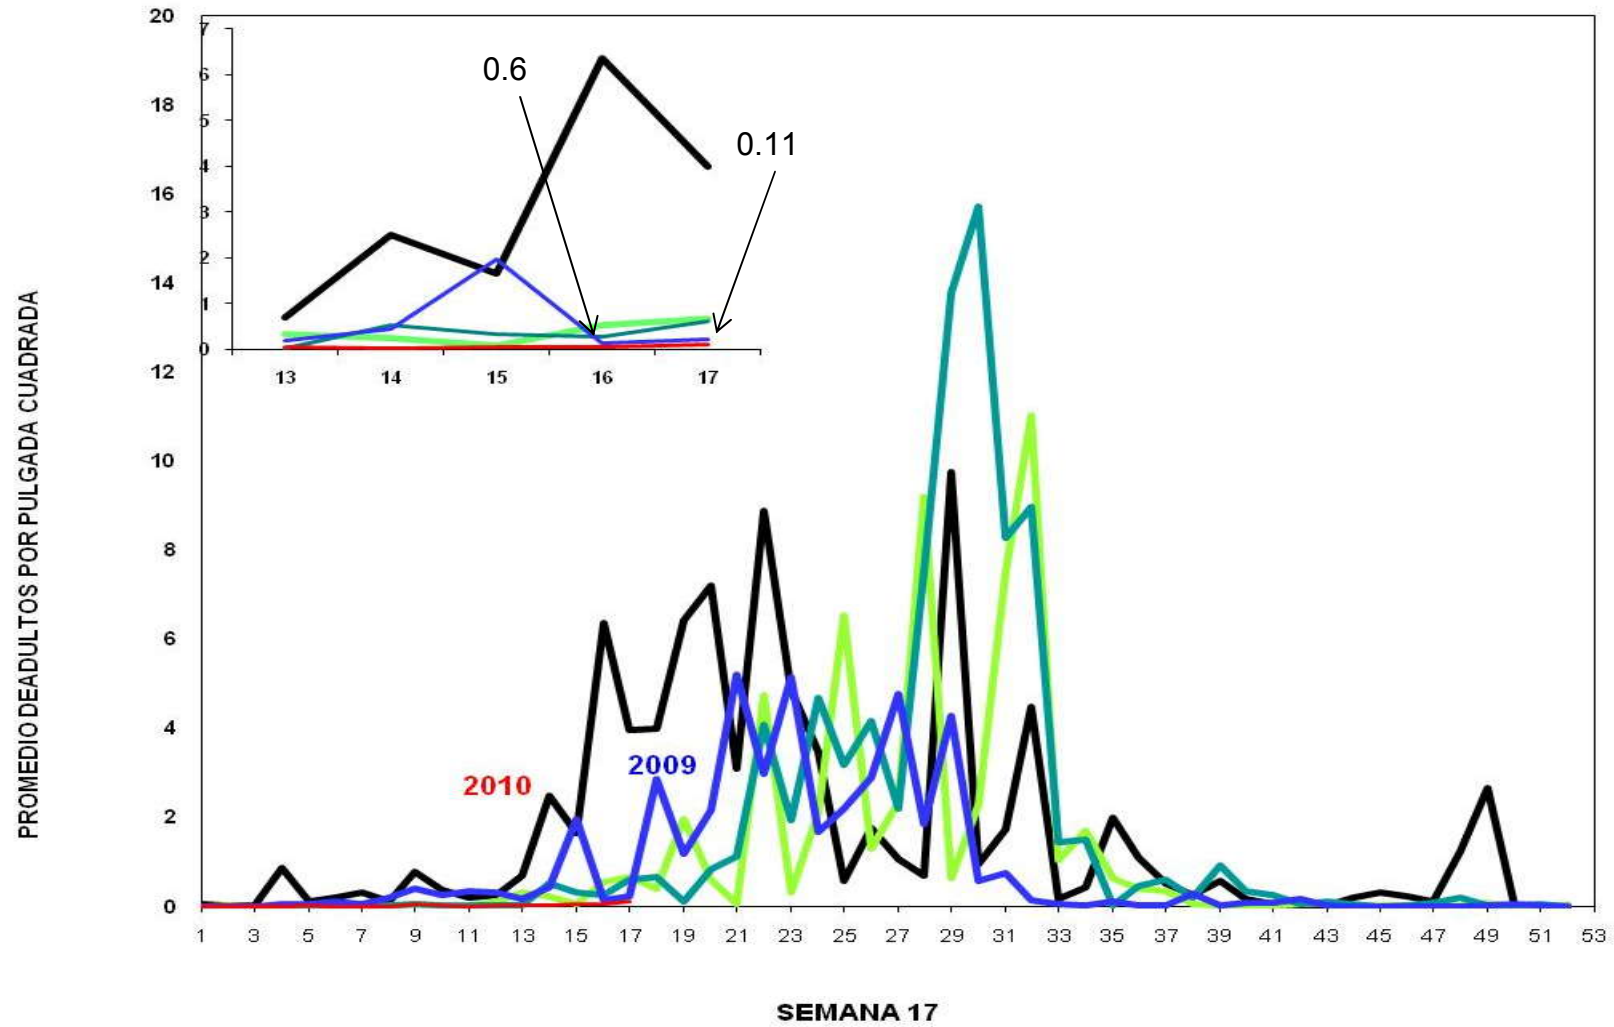

MONITOREO DE MOSQUITA BLANCA CON TRAMPAS AMARILLAS

PROMEDIO DE ADULTOS POR PULGADA CUADRADA

JUNTA LOCAL DE SANIDAD VEGETAL DEL VALLE DEL YAQUI
CAMPAÑA CONTRA LA MOSQUITA BLANCA
PROMEDIO ACUMULADO DE ADULTOS POR PULGADA CUADRADA
EN TRAMPAS AMARILLAS