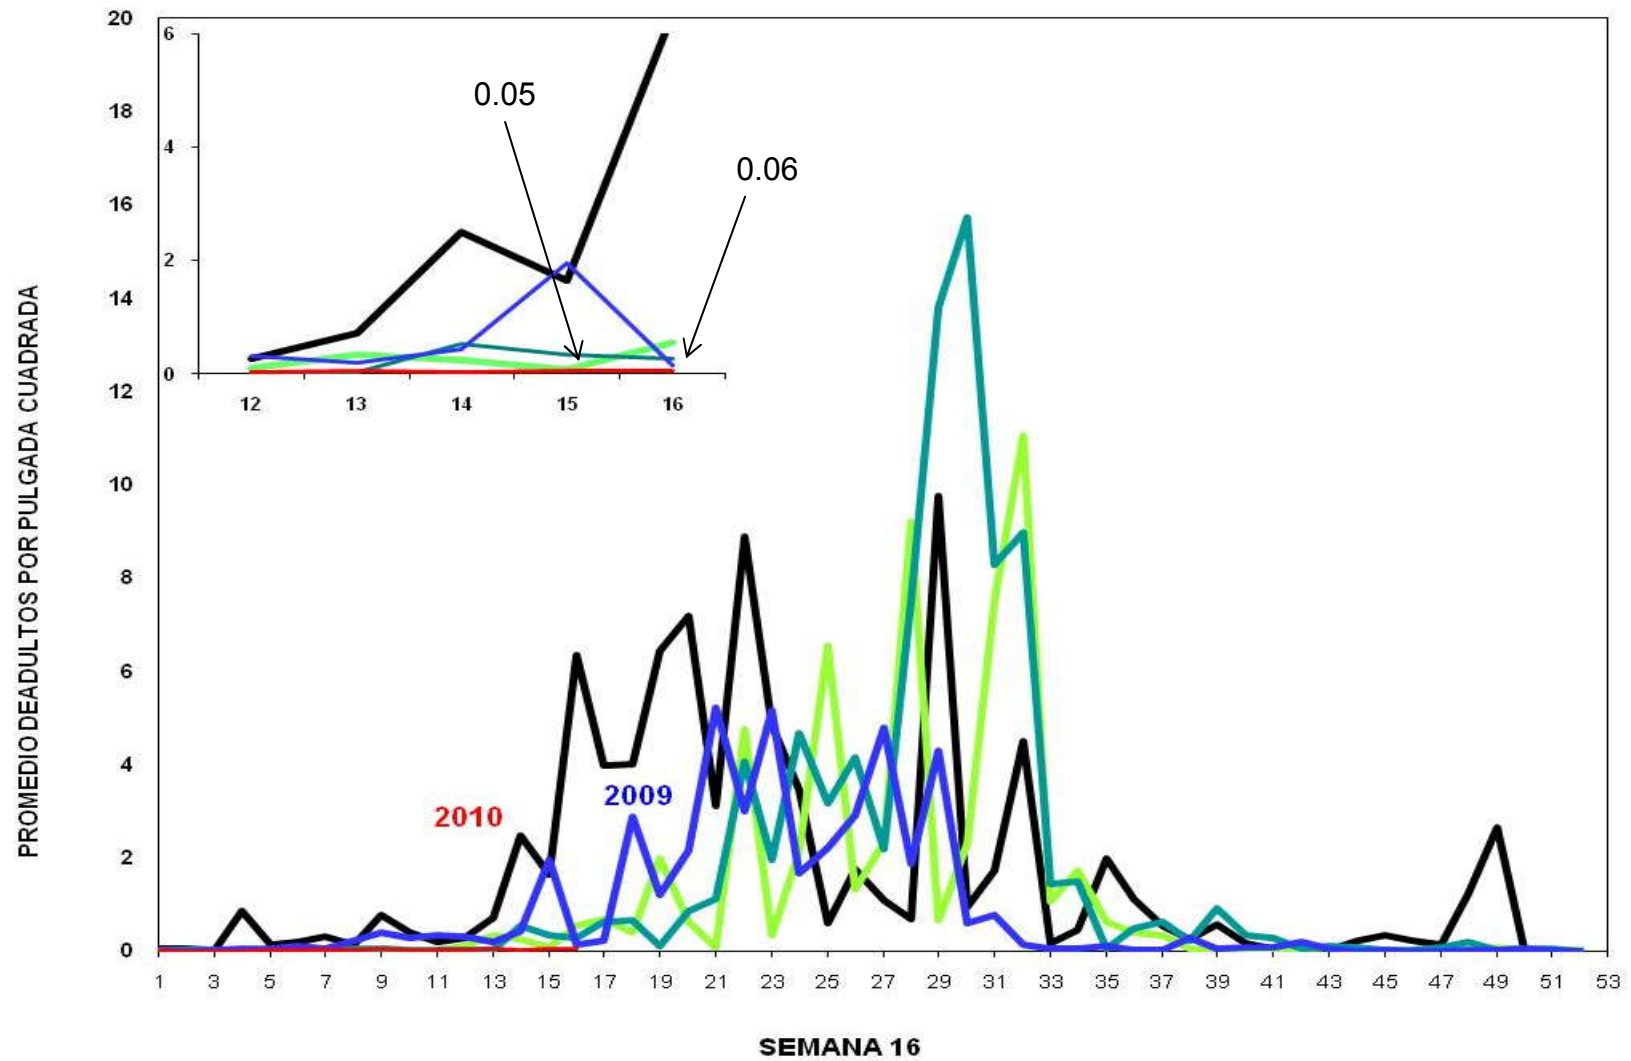

**MONITOREO DE MOSQUITA BLANCA CON TRAMPAS AMARILLAS  
PROMEDIO DE ADULTOS POR PULGADA CUADRADA**

**JUNTA LOCAL DE SANIDAD VEGETAL DEL VALLE DEL YAQUI**  
**CAMPAÑA CONTRA LA MOSQUITA BLANCA**  
**PROMEDIO ACUMULADO DE ADULTOS POR PULGADA CUADRADA**  
**EN TRAMPAS AMARILLAS**