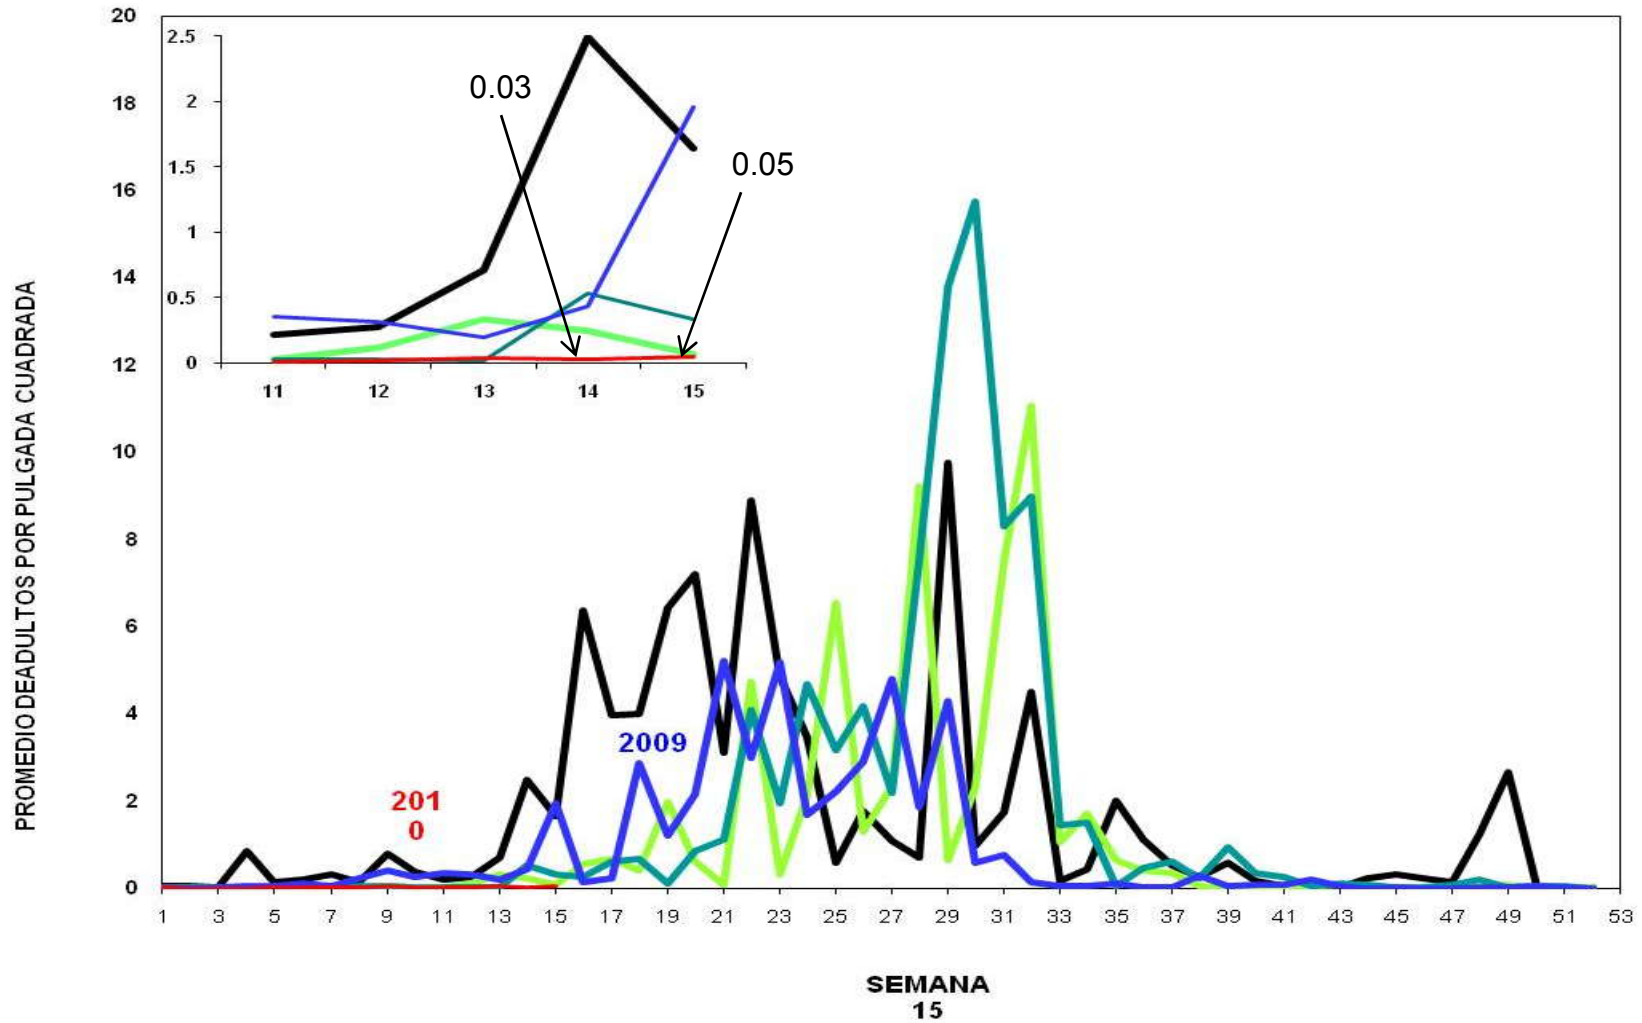

MONITOREO DE MOSQUITA BLANCA CON TRAMPAS AMARILLAS
PROMEDIO DE ADULTOS POR PULGADA CUADRADA

JUNTA LOCAL DE SANIDAD VEGETAL DEL VALLE DEL YAQUI
CAMPAÑA CONTRA LA MOSQUITA BLANCA
PROMEDIO ACUMULADO DE ADULTOS POR PULGADA CUADRADA
EN TRAMPAS AMARILLAS