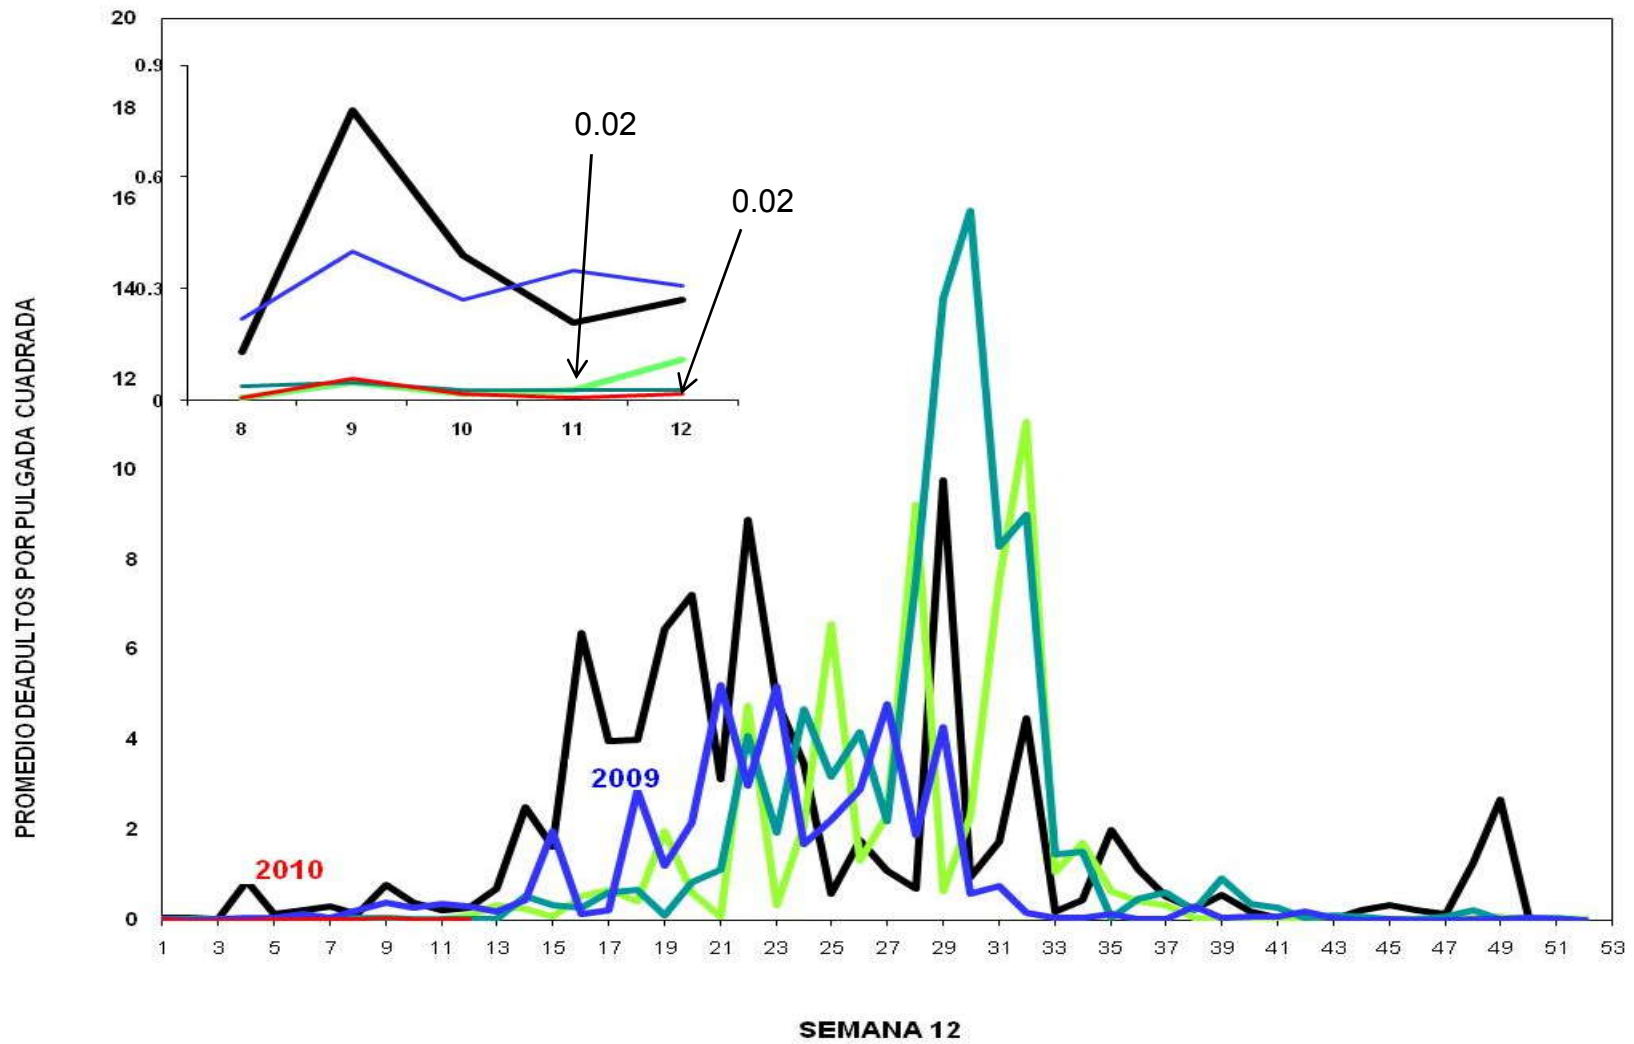

MONITOREO DE MOSQUITA BLANCA CON TRAMPAS AMARILLAS  
PROMEDIO DE ADULTOS POR PULGADA CUADRADA

**JUNTA LOCAL DE SANIDAD VEGETAL DEL VALLE DEL YAQUI**  
**CAMPAÑA CONTRA LA MOSQUITA BLANCA**  
**PROMEDIO ACUMULADO DE ADULTOS POR PULGADA CUADRADA**  
**EN TRAMPAS AMARILLAS**