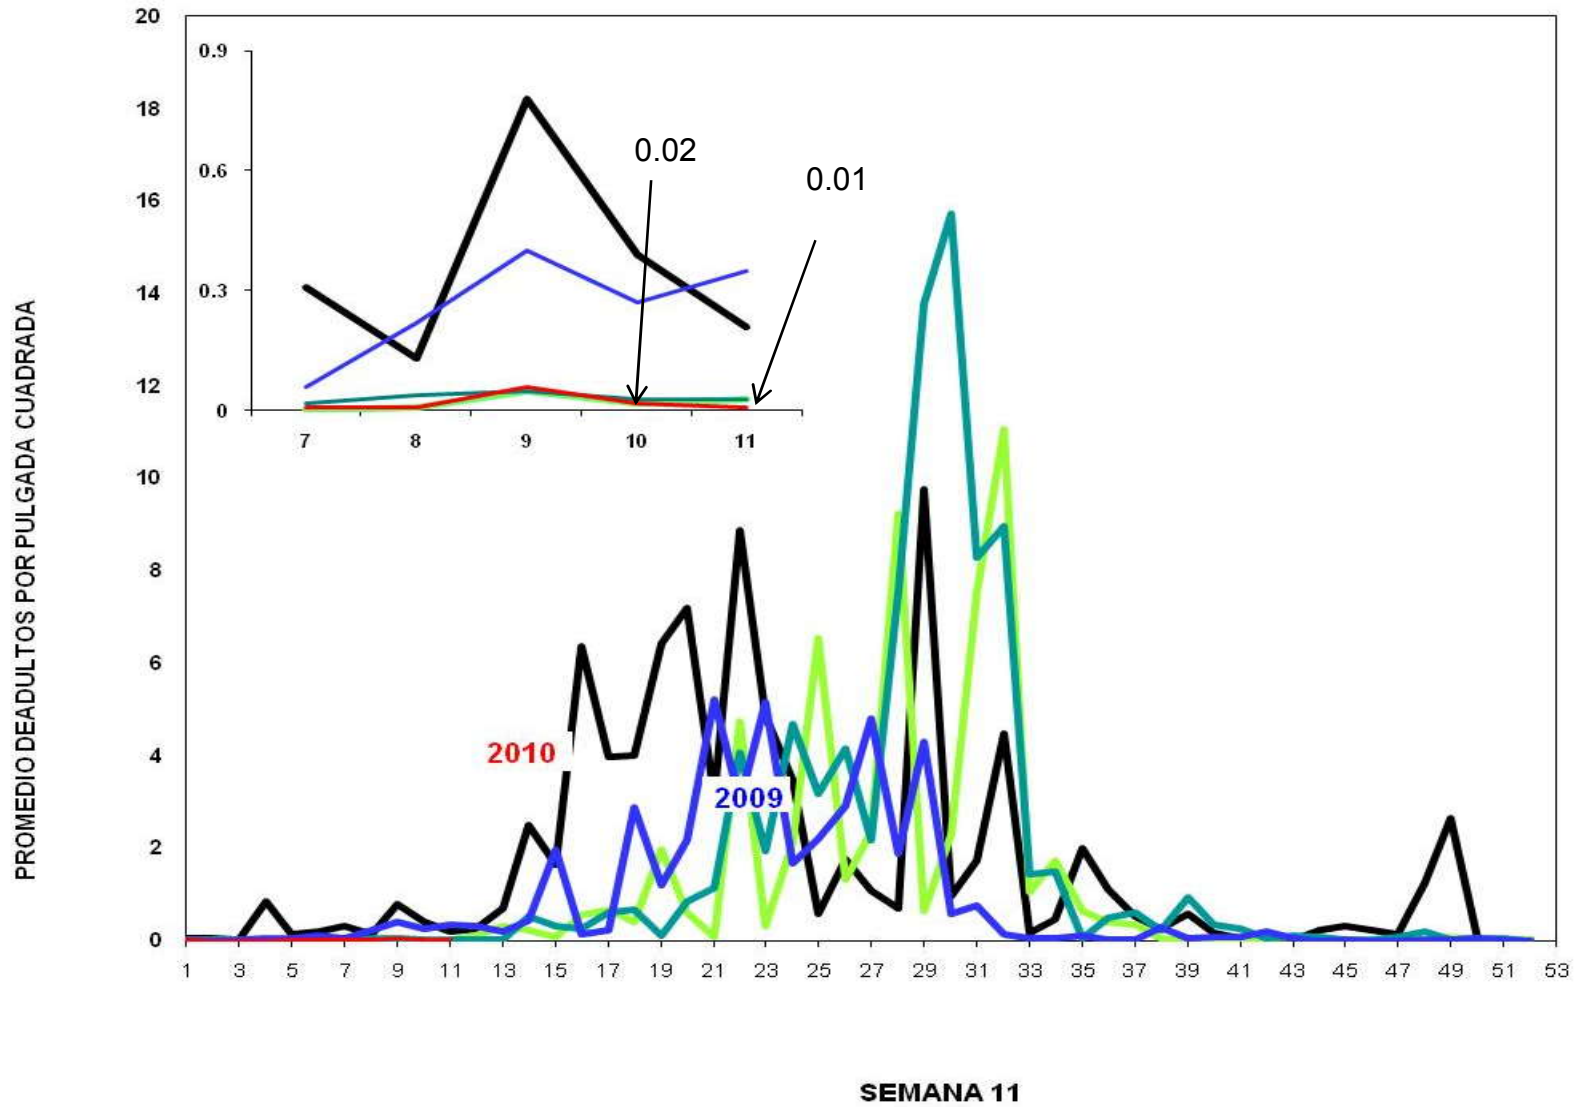

MONITOREO DE MOSQUITA BLANCA CON TRAMPAS AMARILLAS  
PROMEDIO DE ADULTOS POR PULGADA CUADRADA

**JUNTA LOCAL DE SANIDAD VEGETAL DEL VALLE DEL YAQUI**  
**CAMPAÑA CONTRA LA MOSQUITA BLANCA**  
**PROMEDIO ACUMULADO DE ADULTOS POR PULGADA CUADRADA**  
**EN TRAMPAS AMARILLAS**