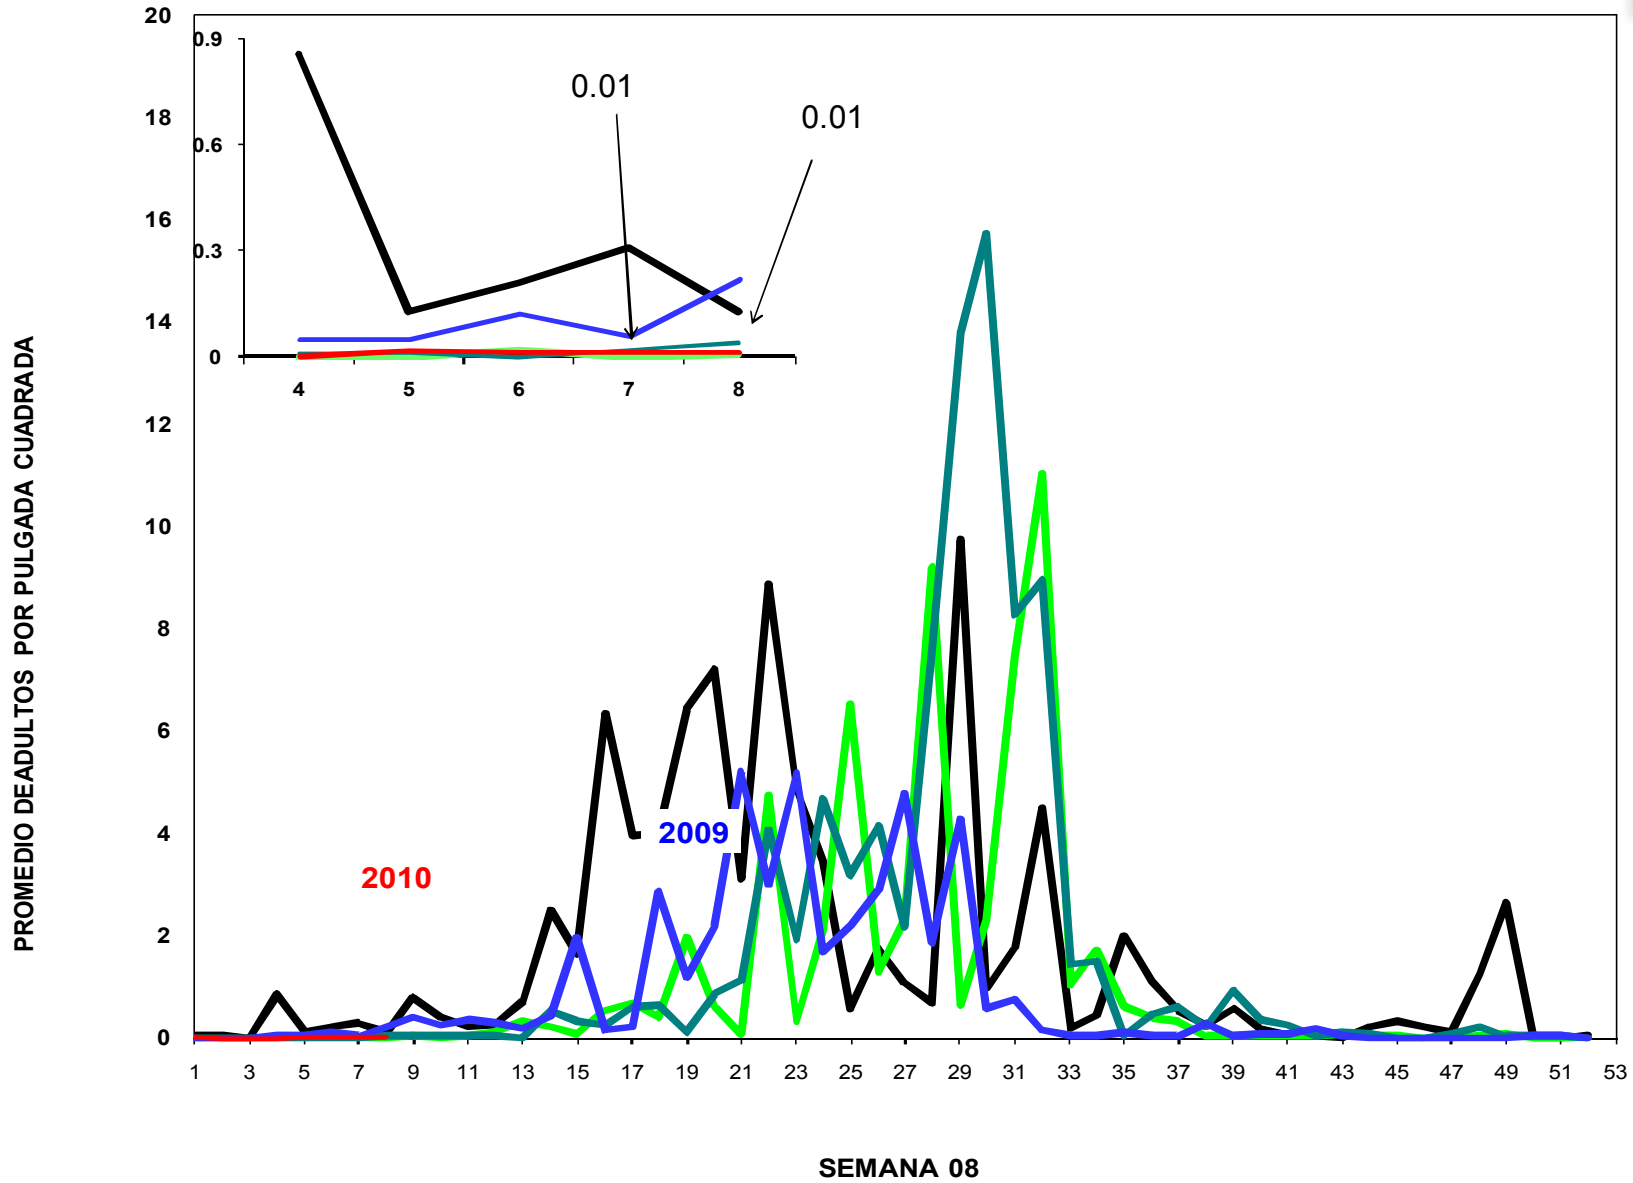

**MONITOREO DE MOSQUITA BLANCA CON TRAMPAS AMARILLAS
PROMEDIO DE ADULTOS POR PULGADA CUADRADA**

JUNTA LOCAL DE SANIDAD VEGETAL DEL VALLE DEL YAQUI
CAMPAÑA CONTRA LA MOSQUITA BLANCA
PROMEDIO ACUMULADO DE ADULTOS POR PULGADA CUADRADA
EN TRAMPAS AMARILLAS