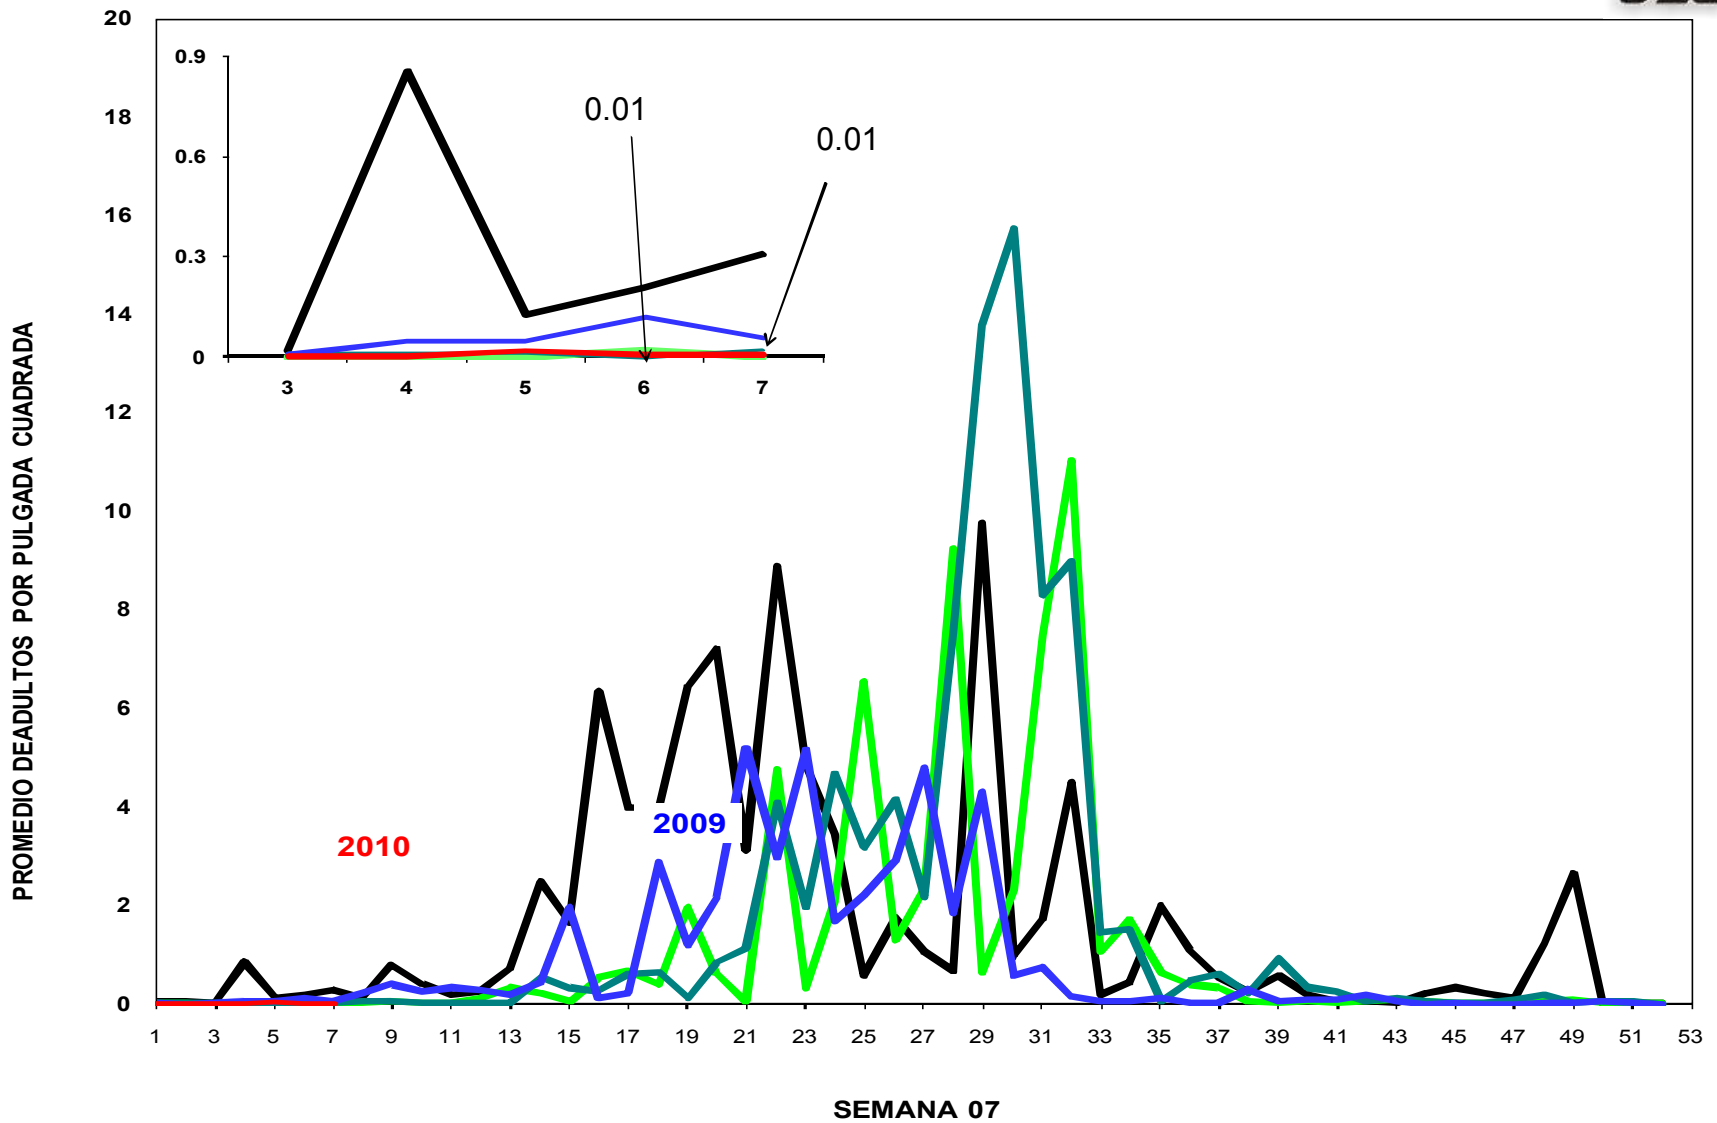

MONITOREO DE MOSQUITA BLANCA CON TRAMPAS AMARILLAS  
PROMEDIO DE ADULTOS POR PULGADA CUADRADA

Del 14 al 20 de Febrero del 2010

**JUNTA LOCAL DE SANIDAD VEGETAL DEL VALLE DEL YAQUI**  
**CAMPAÑA CONTRA LA MOSQUITA BLANCA**  
**PROMEDIO ACUMULADO DE ADULTOS POR PULGADA CUADRADA**  
**EN TRAMPAS AMARILLAS**

Del 14 al 20 de Febrero del 2010