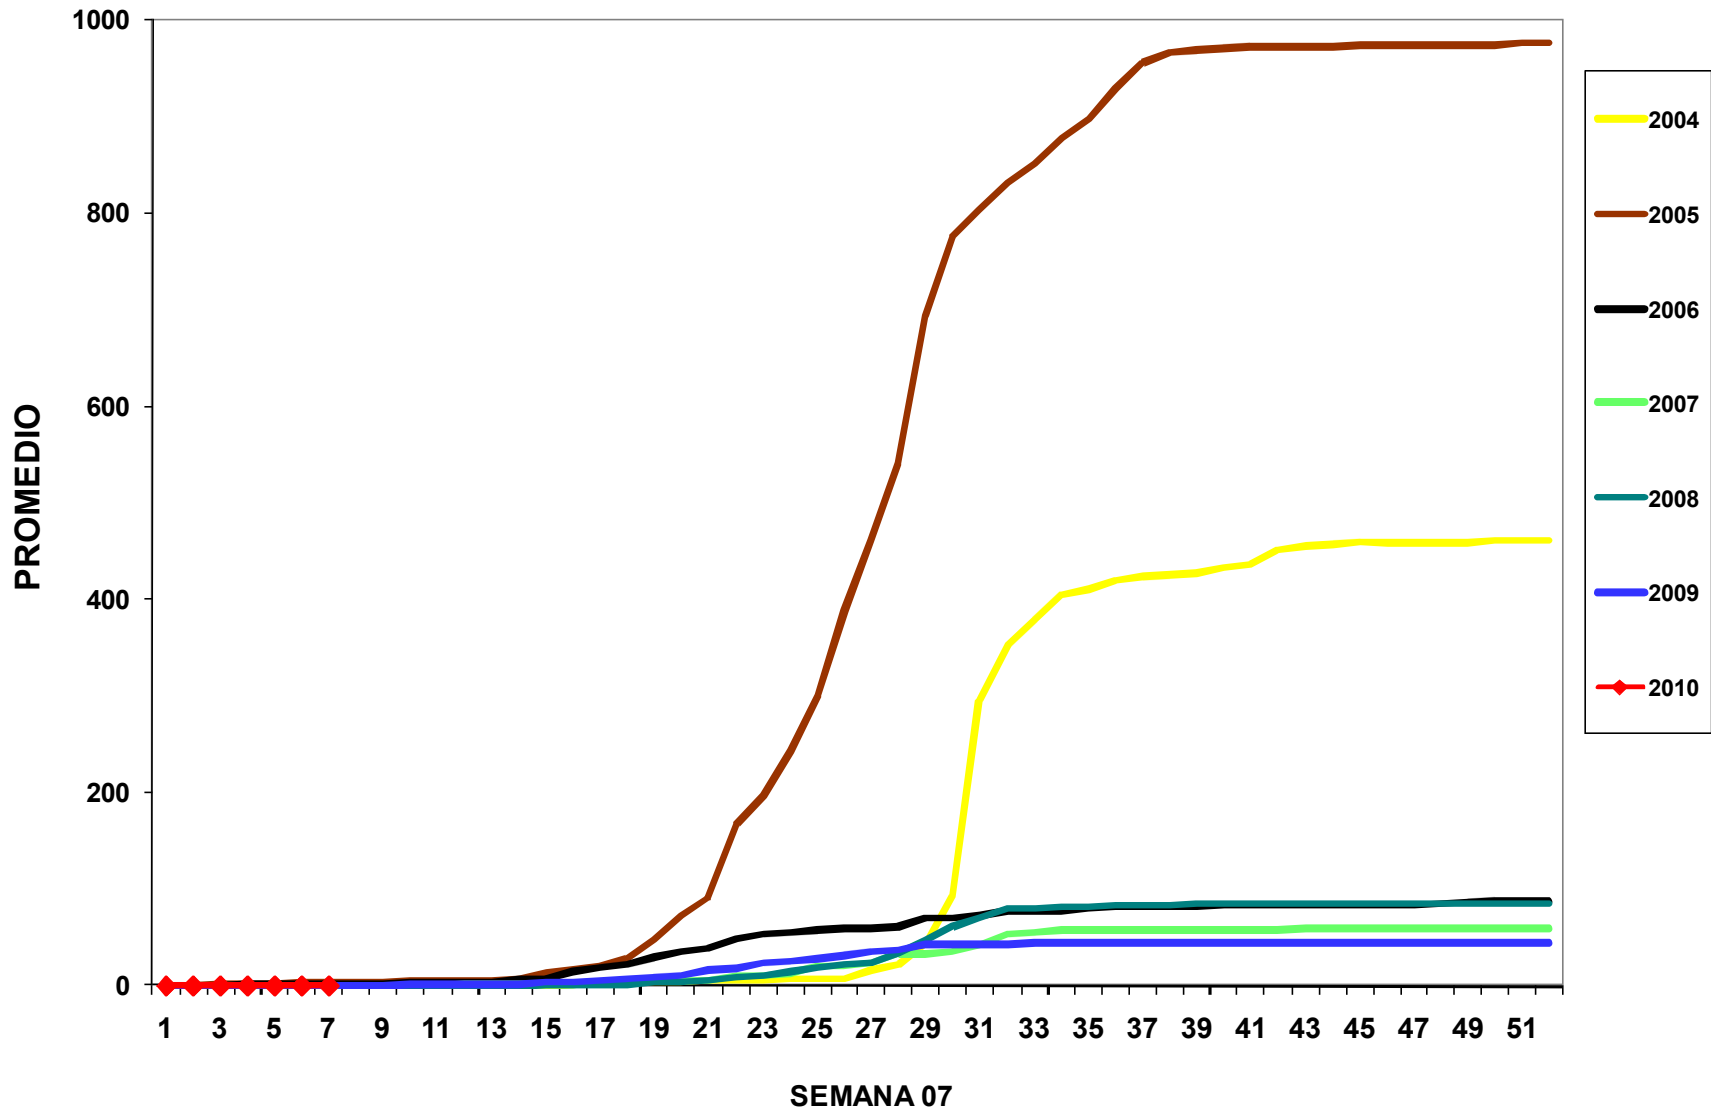

MONITOREO DE MOSQUITA BLANCA CON TRAMPAS AMARILLAS  
PROMEDIO DE ADULTOS POR PULGADA CUADRADA

Del 14 al 20 de Febrero del 2010

**JUNTA LOCAL DE SANIDAD VEGETAL DEL VALLE DEL YAQUI**  
**CAMPAÑA CONTRA LA MOSQUITA BLANCA**  
**PROMEDIO ACUMULADO DE ADULTOS POR PULGADA CUADRADA**  
**EN TRAMPAS AMARILLAS**

Del 14 al 20 de Febrero del 2010