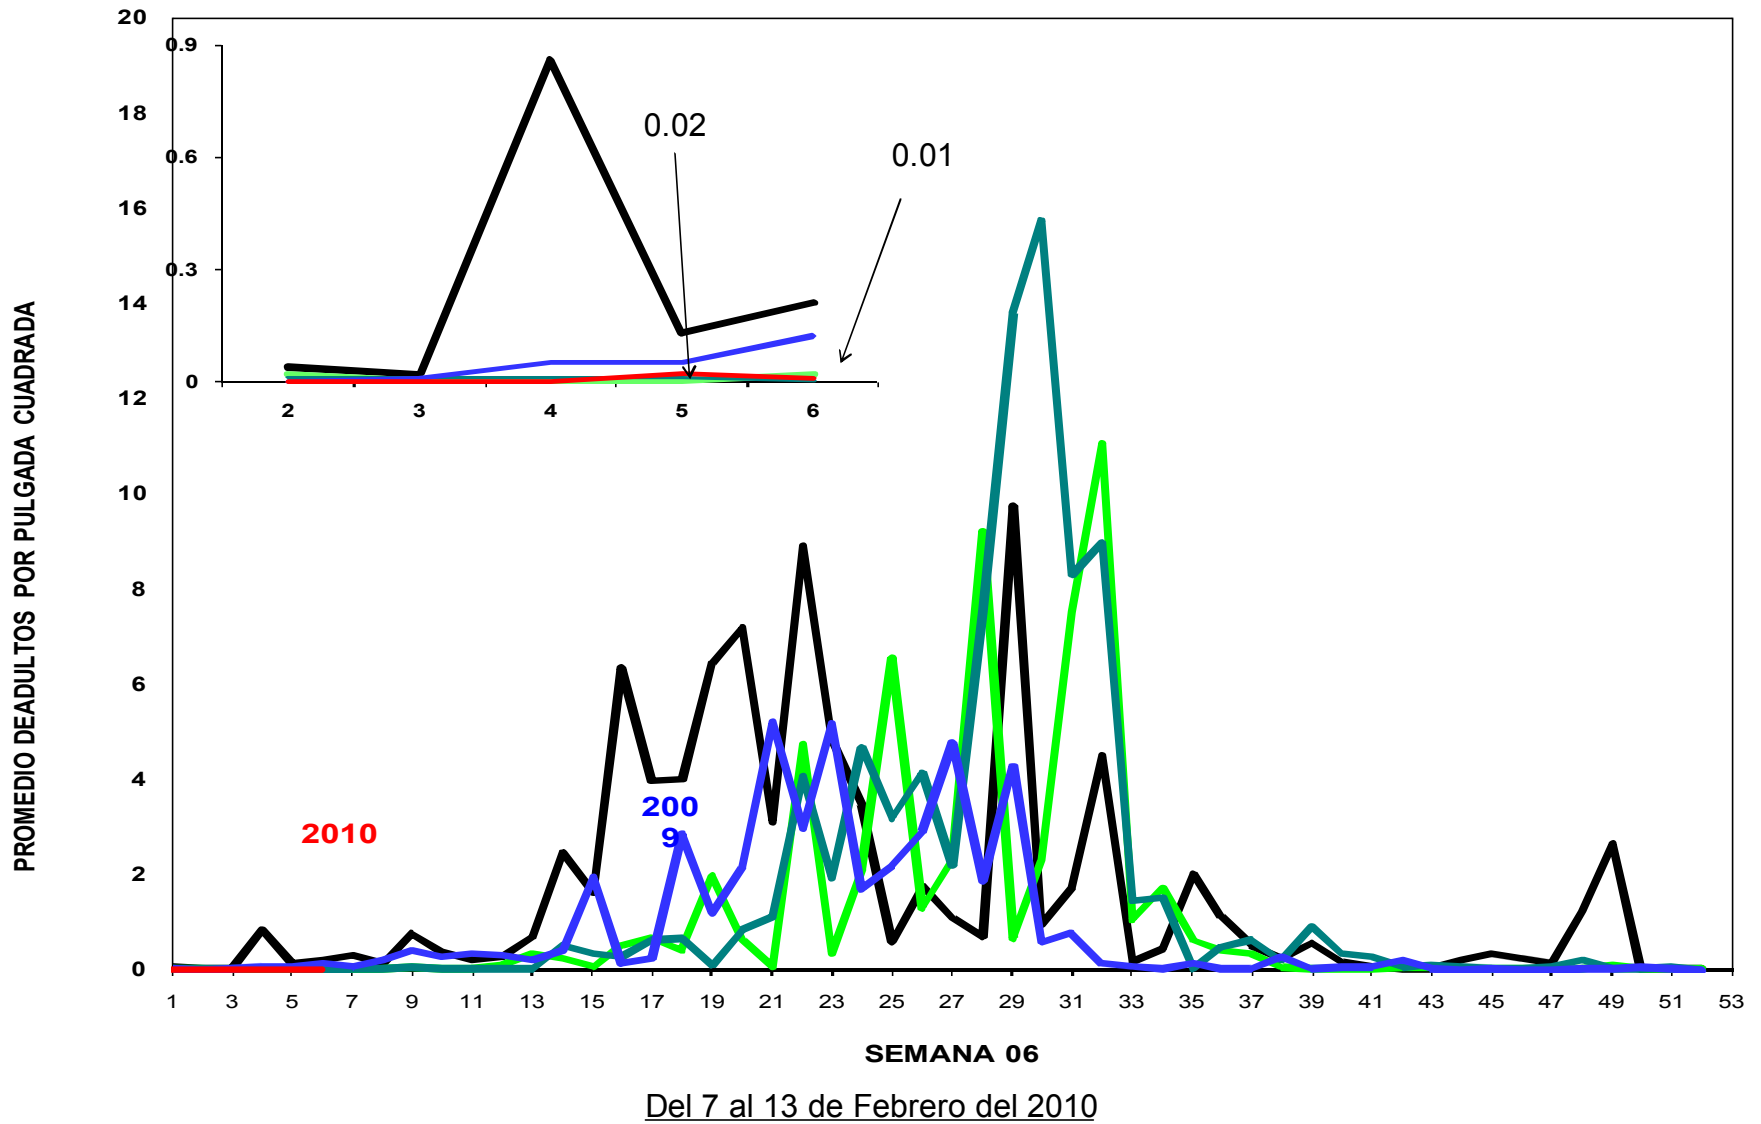

**MONITOREO DE MOSQUITA BLANCA CON TRAMPAS AMARILLAS
PROMEDIO DE ADULTOS POR PULGADA CUADRADA**

JUNTA LOCAL DE SANIDAD VEGETAL DEL VALLE DEL YAQUI
CAMPAÑA CONTRA LA MOSQUITA BLANCA
PROMEDIO ACUMULADO DE ADULTOS POR PULGADA CUADRADA
EN TRAMPAS AMARILLAS