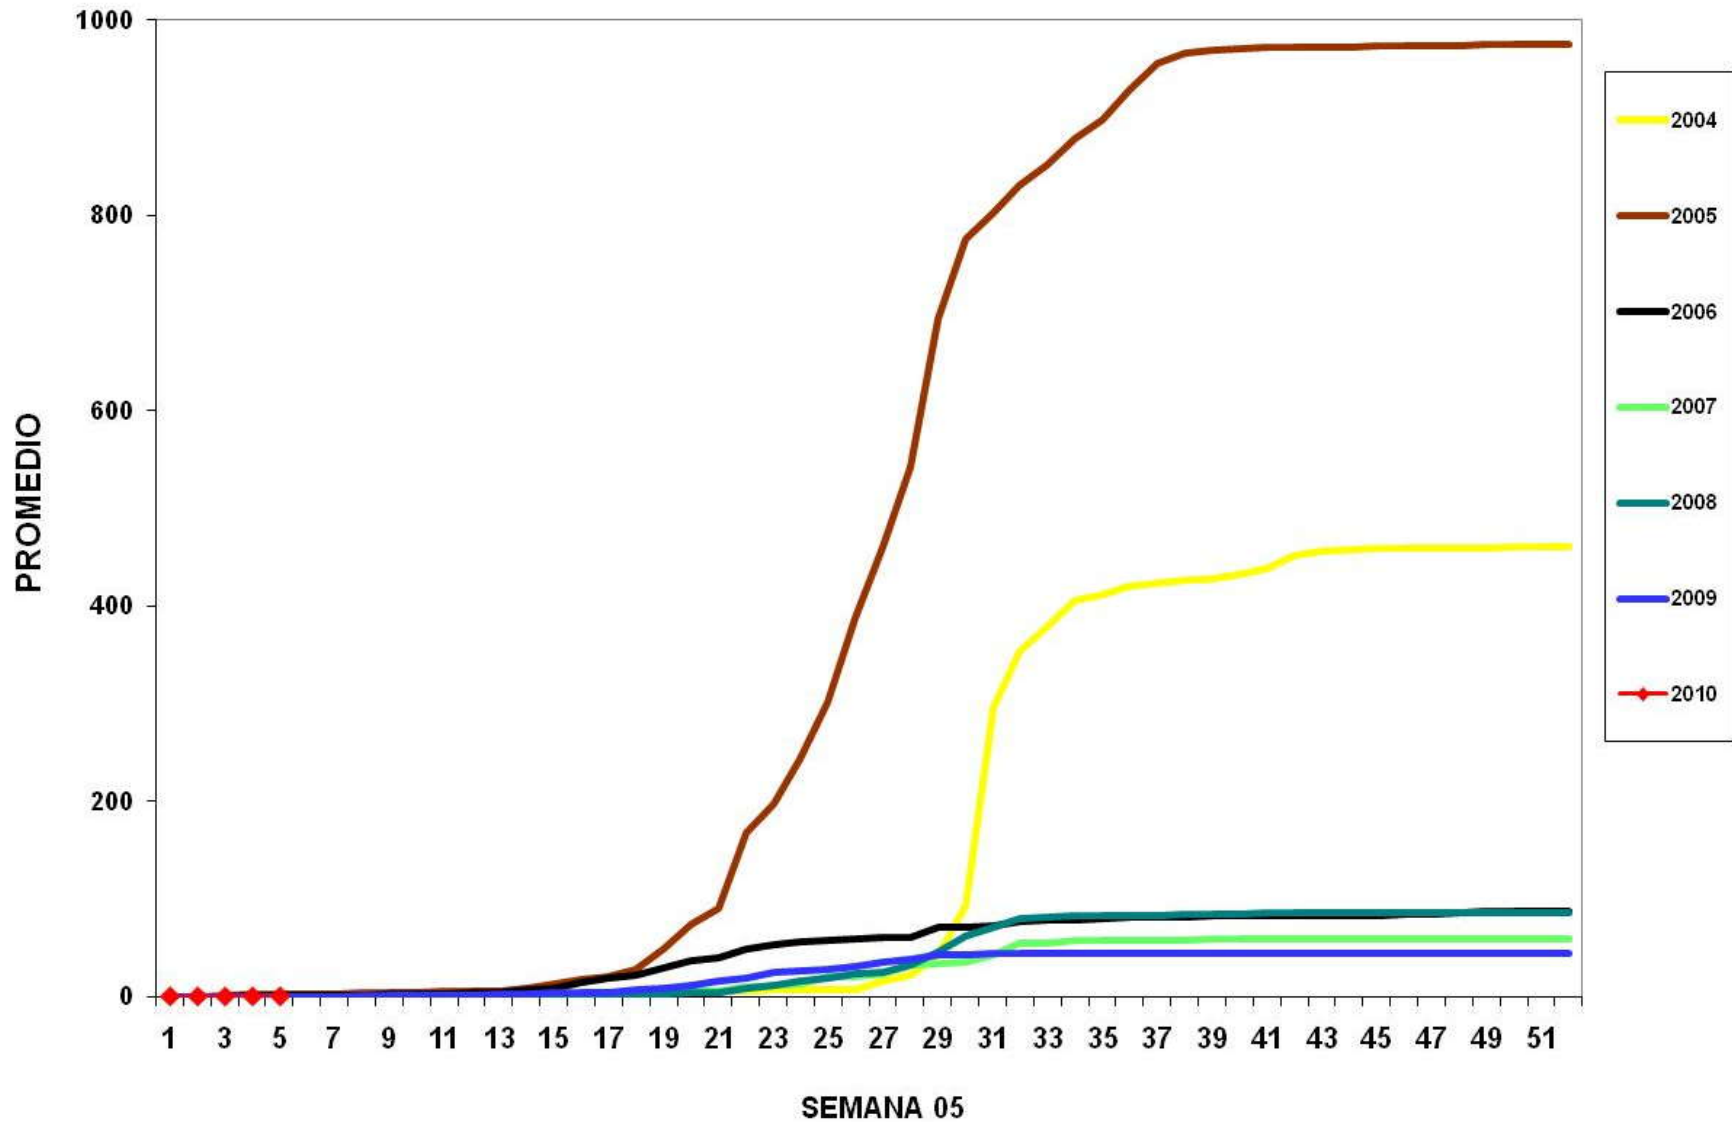

MONITOREO DE MOSQUITA BLANCA CON TRAMPAS AMARILLAS
PROMEDIO DE ADULTOS POR PULGADA CUADRADA

Del 31 de Enero al 6 de Febrero del 2010

JUNTA LOCAL DE SANIDAD VEGETAL DEL VALLE DEL YAQUI
CAMPAÑA CONTRA LA MOSQUITA BLANCA
PROMEDIO ACUMULADO DE ADULTOS POR PULGADA CUADRADA
EN TRAMPAS AMARILLAS

Del 31 de Enero al 6 de Febrero del 2010