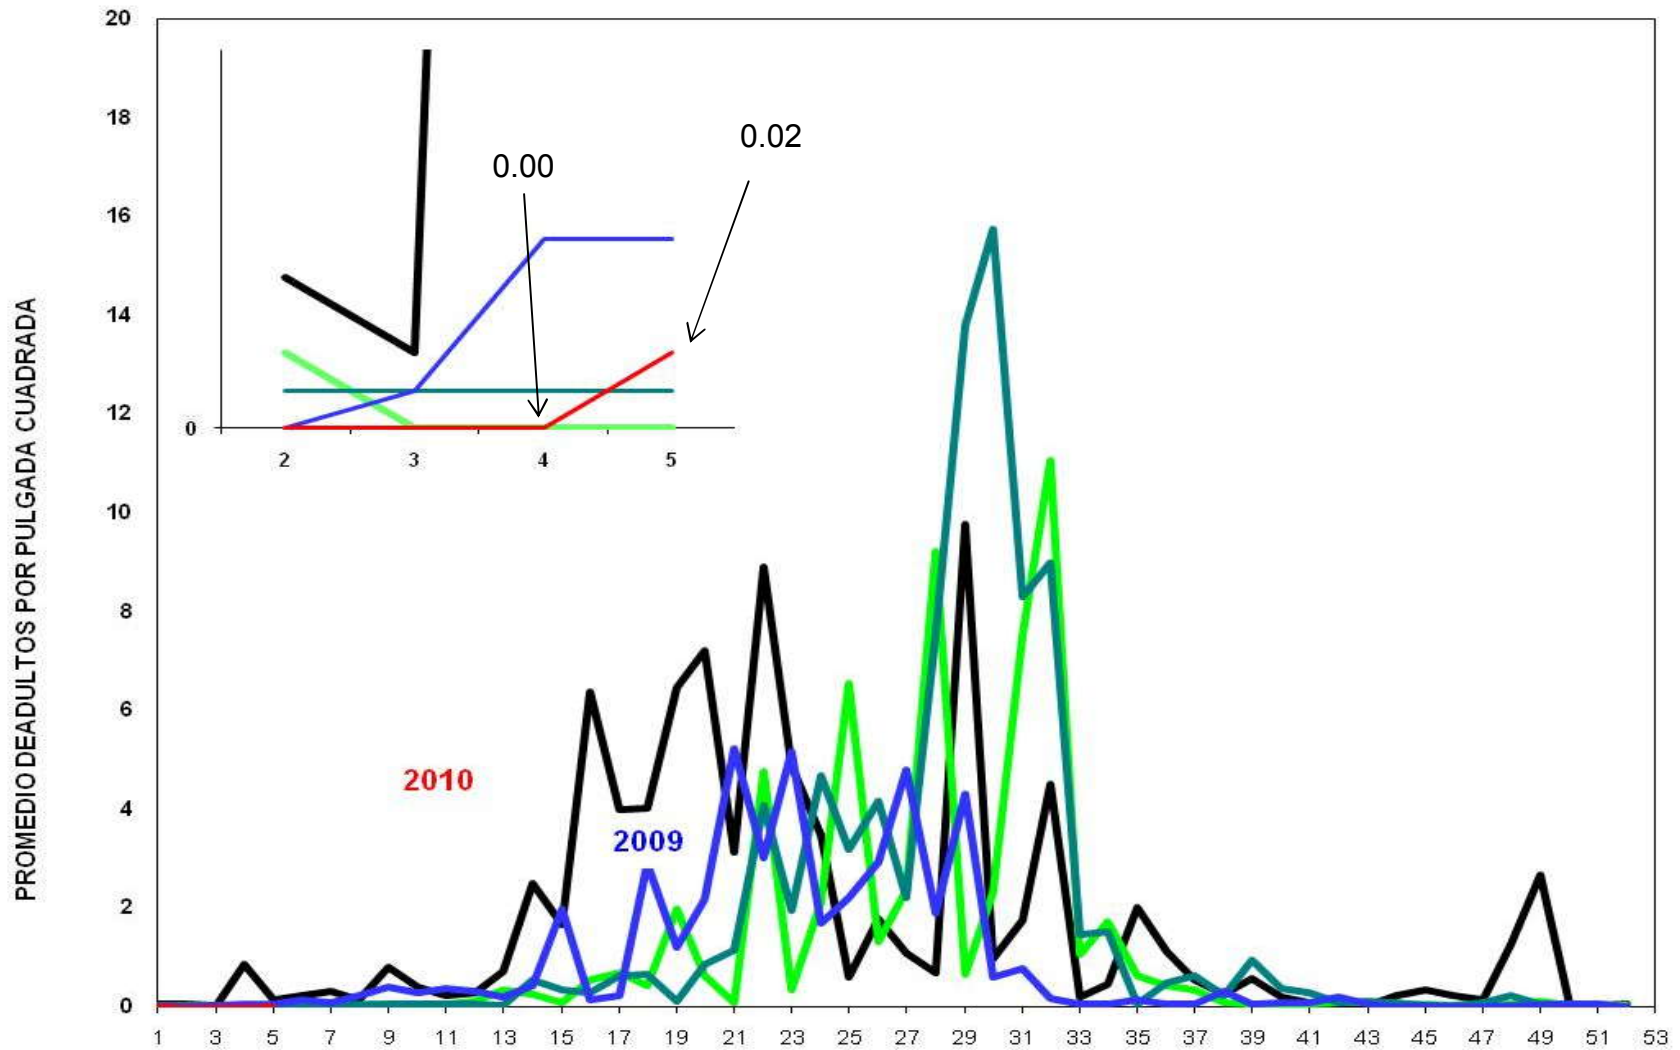

MONITOREO DE MOSQUITA BLANCA CON TRAMPAS AMARILLAS
PROMEDIO DE ADULTOS POR PULGADA CUADRADA

Del 31 de Enero al 6 de Febrero del 2010

JUNTA LOCAL DE SANIDAD VEGETAL DEL VALLE DEL YAQUI
CAMPAÑA CONTRA LA MOSQUITA BLANCA
PROMEDIO ACUMULADO DE ADULTOS POR PULGADA CUADRADA
EN TRAMPAS AMARILLAS

Del 31 de Enero al 6 de Febrero del 2010