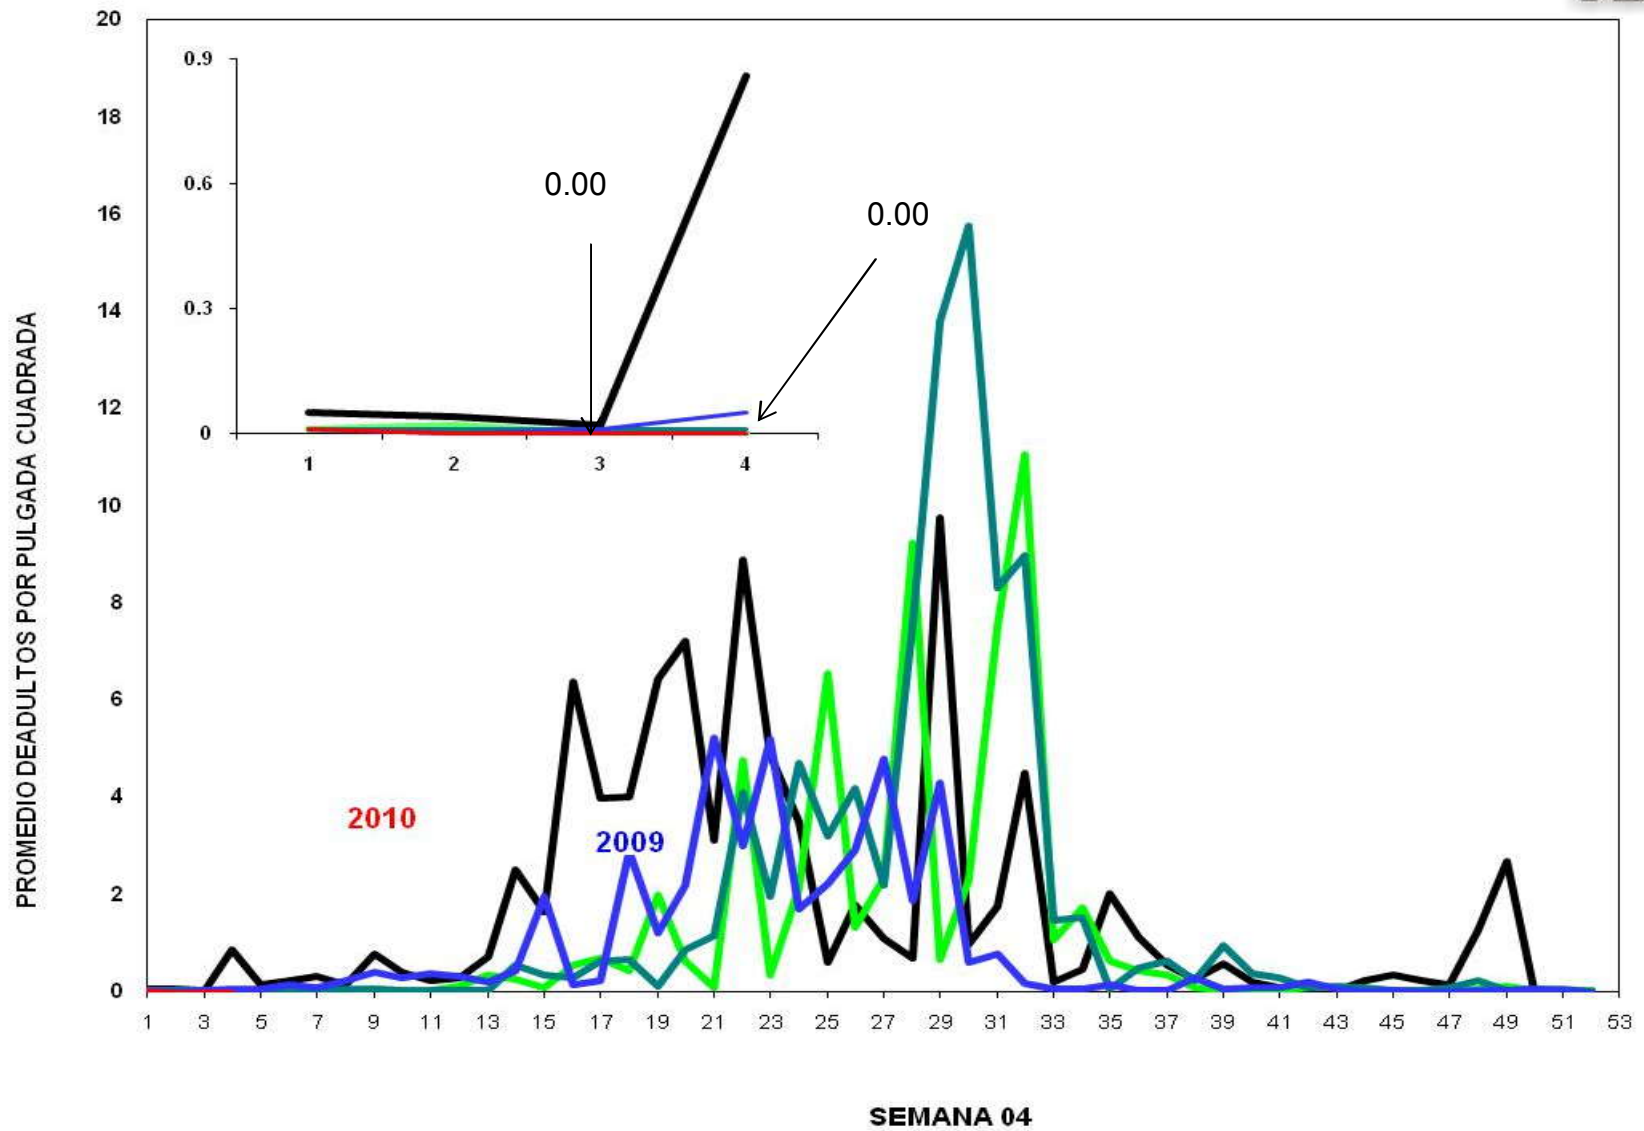

MONITOREO DE MOSQUITA BLANCA CON TRAMPAS AMARILLAS
PROMEDIO DE ADULTOS POR PULGADA CUADRADA

Del 24 al 30 de Enero del 2010

JUNTA LOCAL DE SANIDAD VEGETAL DEL VALLE DEL YAQUI
CAMPAÑA CONTRA LA MOSQUITA BLANCA
PROMEDIO ACUMULADO DE ADULTOS POR PULGADA CUADRADA
EN TRAMPAS AMARILLAS

SEMANA 04

Del 24 al 30 de Enero del 2010