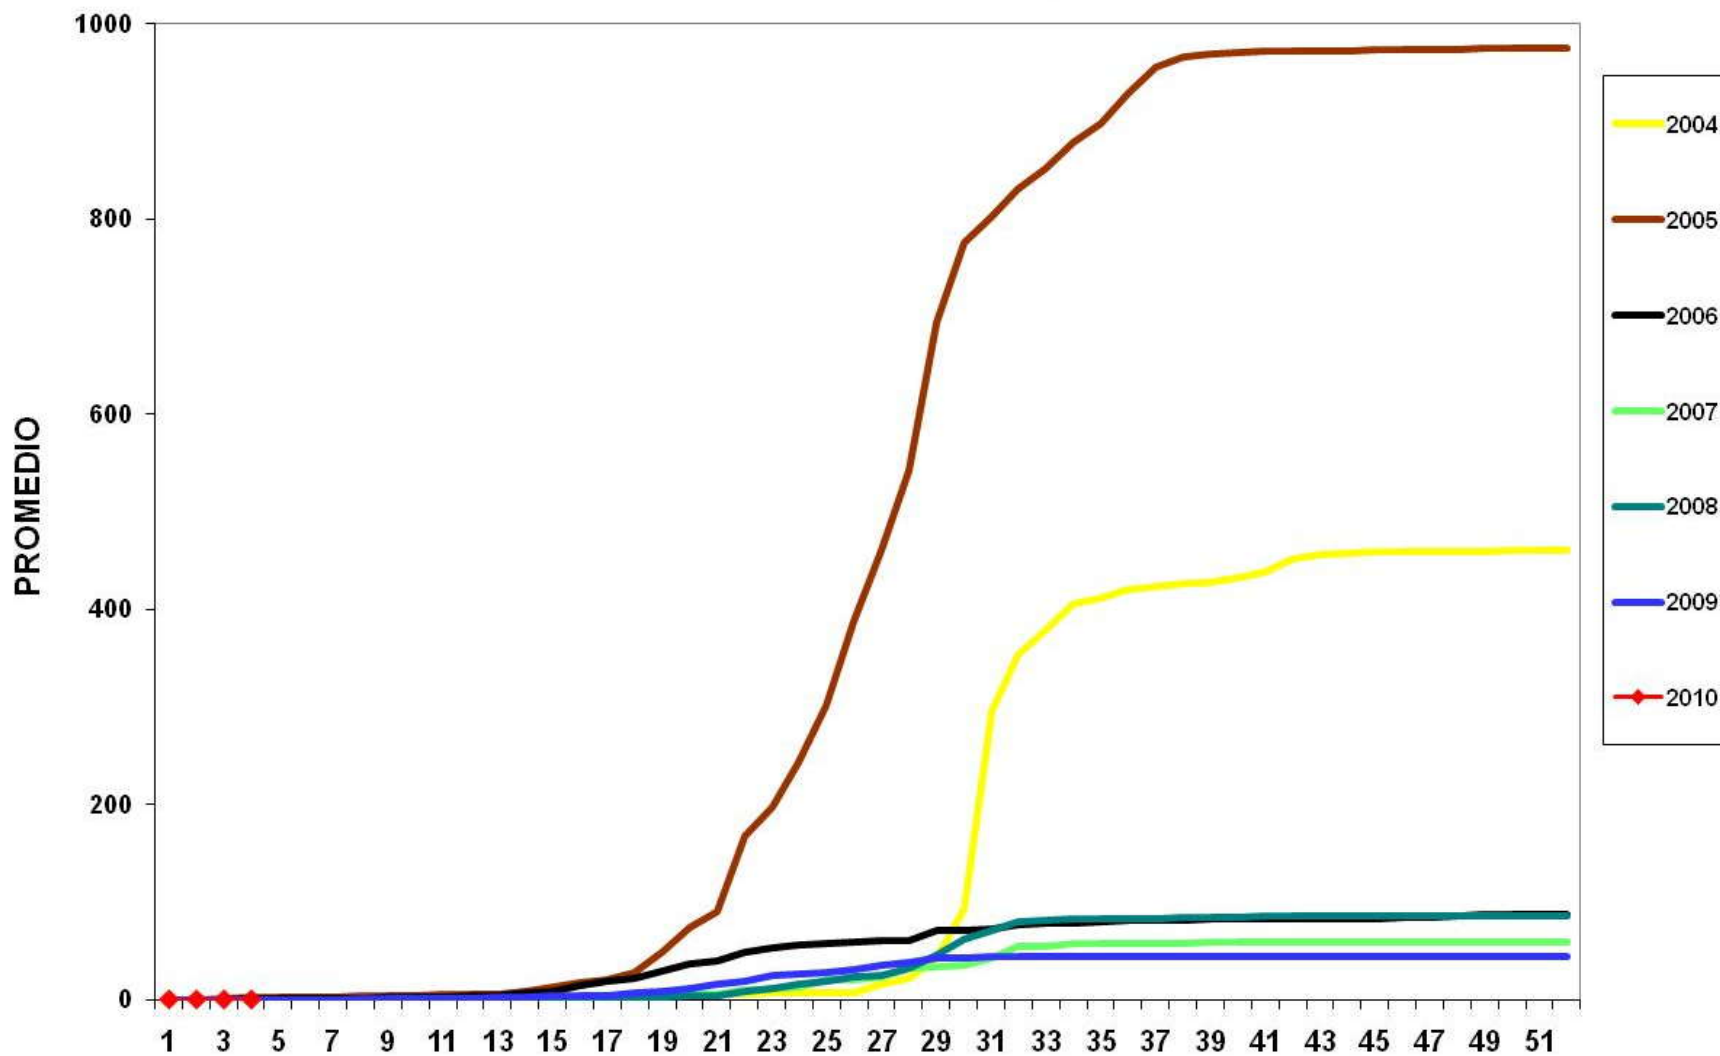

MONITOREO DE MOSQUITA BLANCA CON TRAMPAS AMARILLAS
PROMEDIO DE ADULTOS POR PULGADA CUADRADA

Del 24 al 30 de Enero del 2010

JUNTA LOCAL DE SANIDAD VEGETAL DEL VALLE DEL YAQUI
CAMPAÑA CONTRA LA MOSQUITA BLANCA
PROMEDIO ACUMULADO DE ADULTOS POR PULGADA CUADRADA
EN TRAMPAS AMARILLAS

SEMANA 04

Del 24 al 30 de Enero del 2010