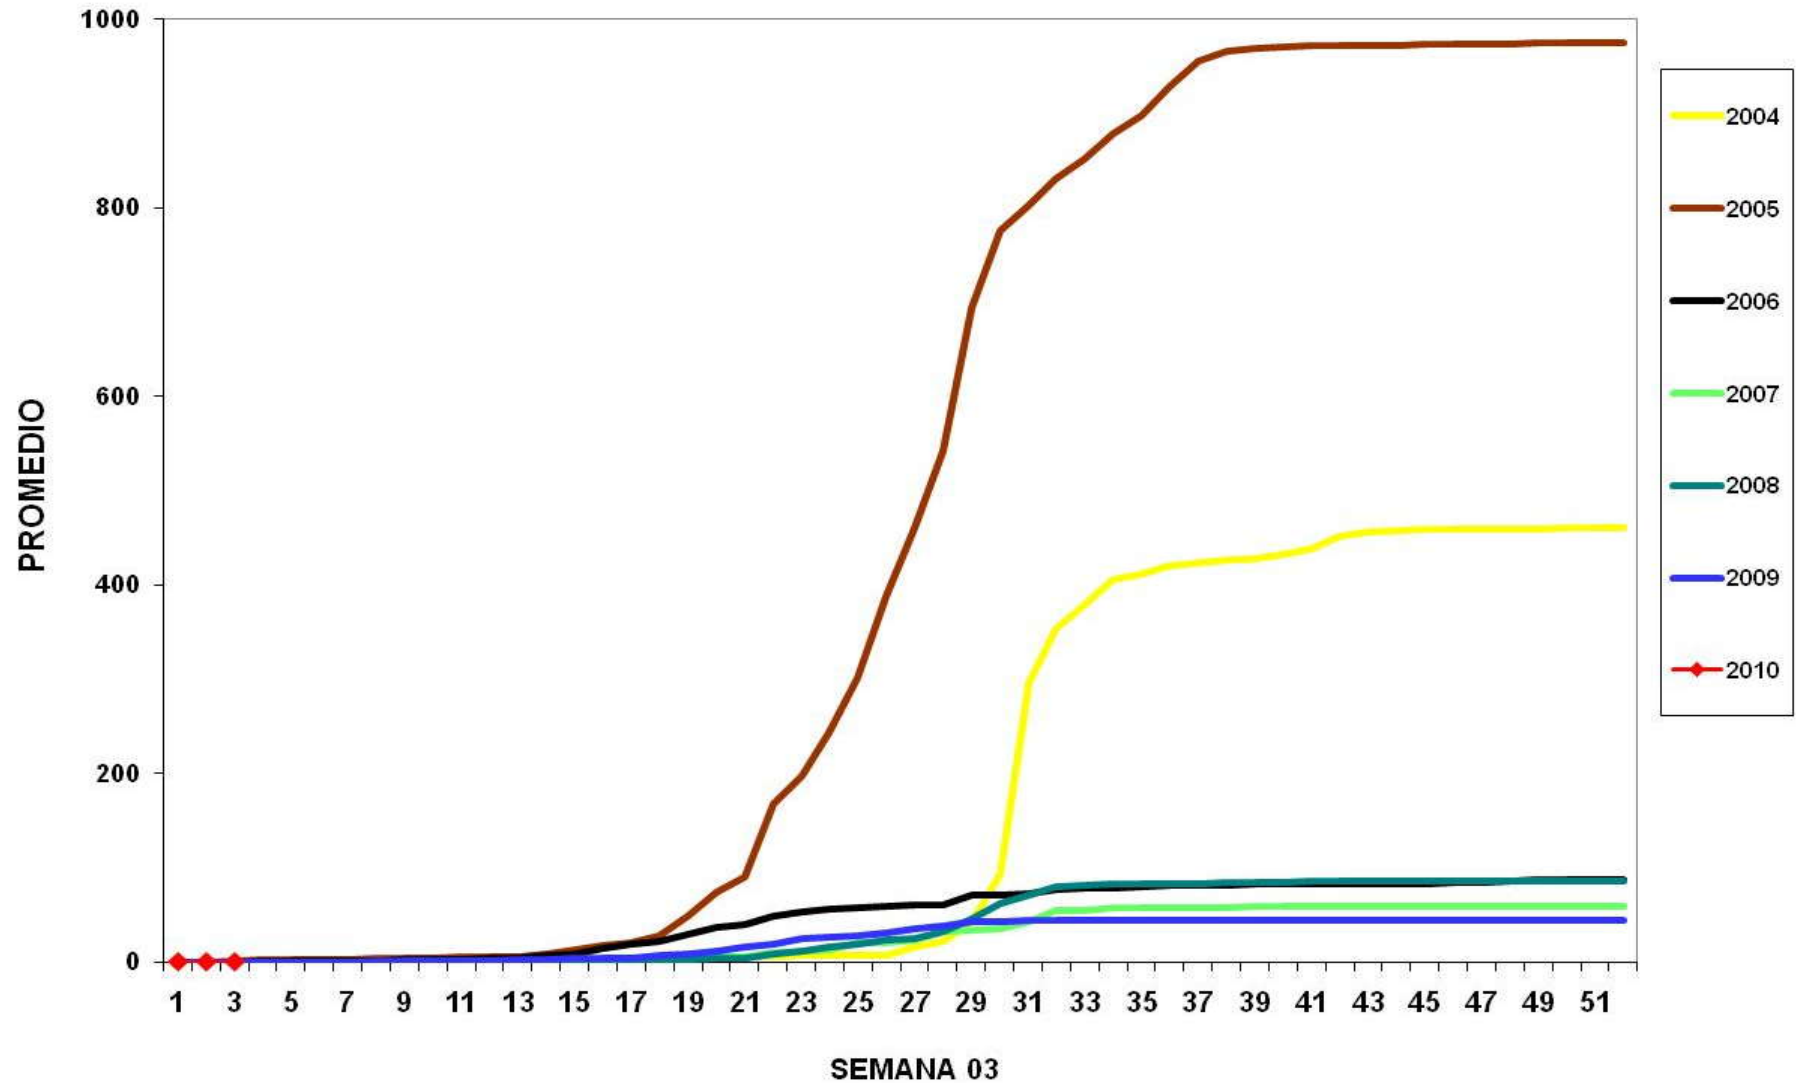

MONITOREO DE MOSQUITA BLANCA CON TRAMPAS AMARILLAS
PROMEDIO DE ADULTOS POR PULGADA CUADRADA

SEMANA 03

Del 17 al 23 de Enero del 2010

JUNTA LOCAL DE SANIDAD VEGETAL DEL VALLE DEL YAQUI
CAMPAÑA CONTRA LA MOSQUITA BLANCA
PROMEDIO ACUMULADO DE ADULTOS POR PULGADA CUADRADA
EN TRAMPAS AMARILLAS

Del 17 al 23 de Enero del 2010