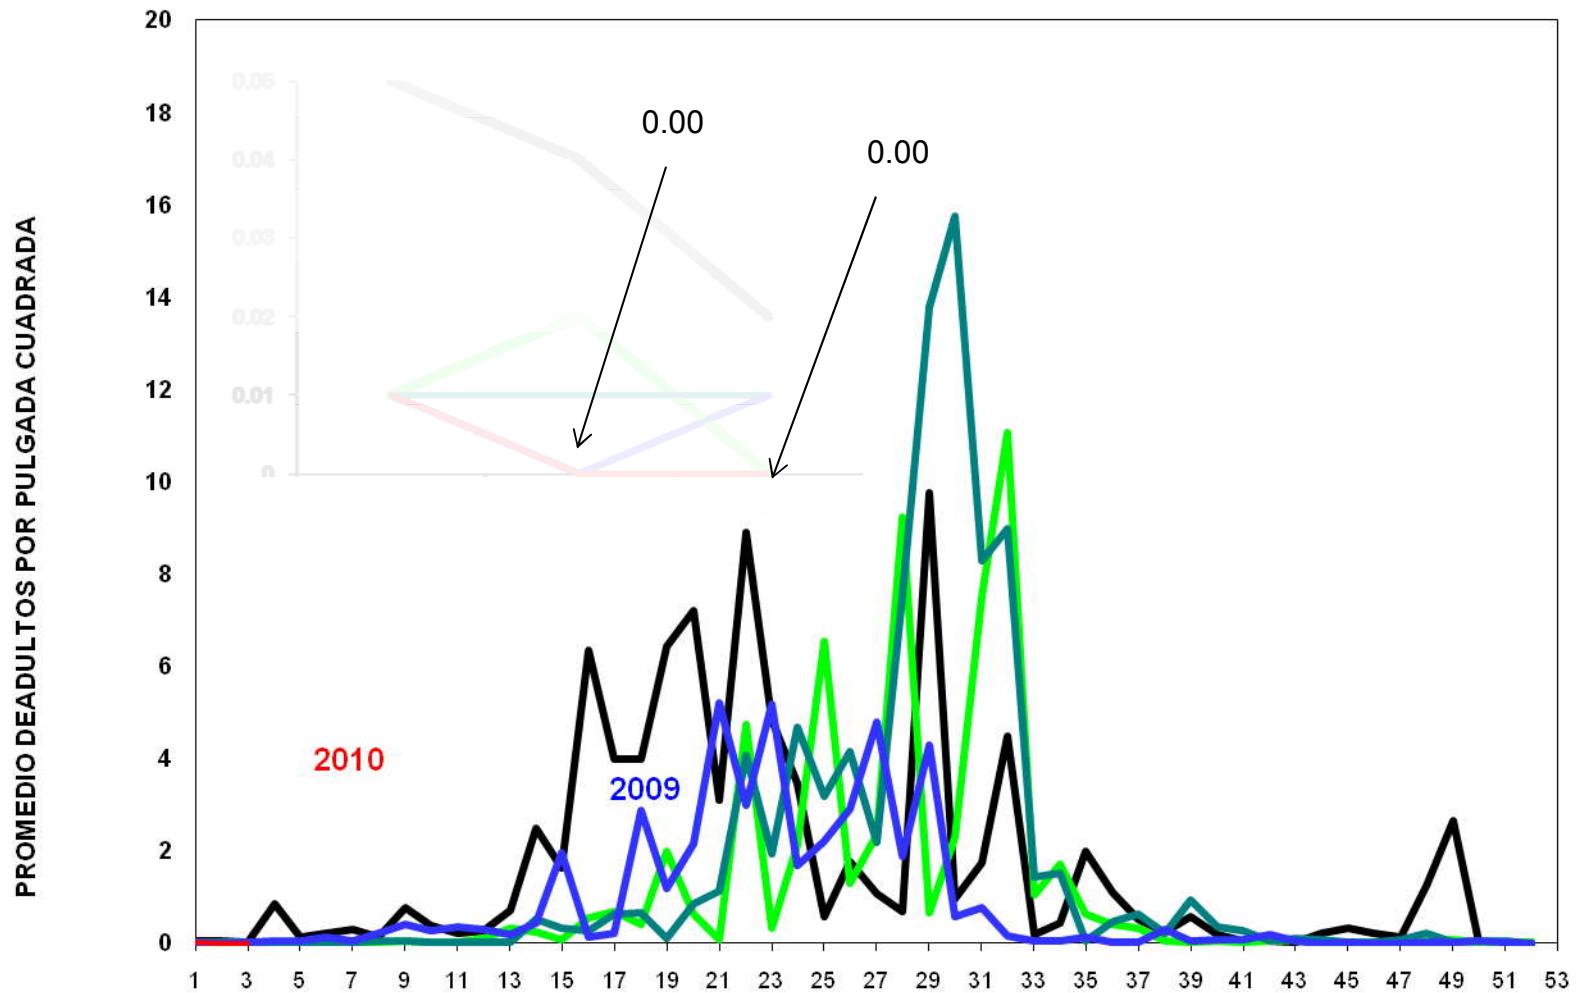

MONITOREO DE MOSQUITA BLANCA CON TRAMPAS AMARILLAS
PROMEDIO DE ADULTOS POR PULGADA CUADRADA

SEMANA 03

Del 17 al 23 de Enero del 2010

JUNTA LOCAL DE SANIDAD VEGETAL DEL VALLE DEL YAQUI
CAMPAÑA CONTRA LA MOSQUITA BLANCA
PROMEDIO ACUMULADO DE ADULTOS POR PULGADA CUADRADA
EN TRAMPAS AMARILLAS

Del 17 al 23 de Enero del 2010