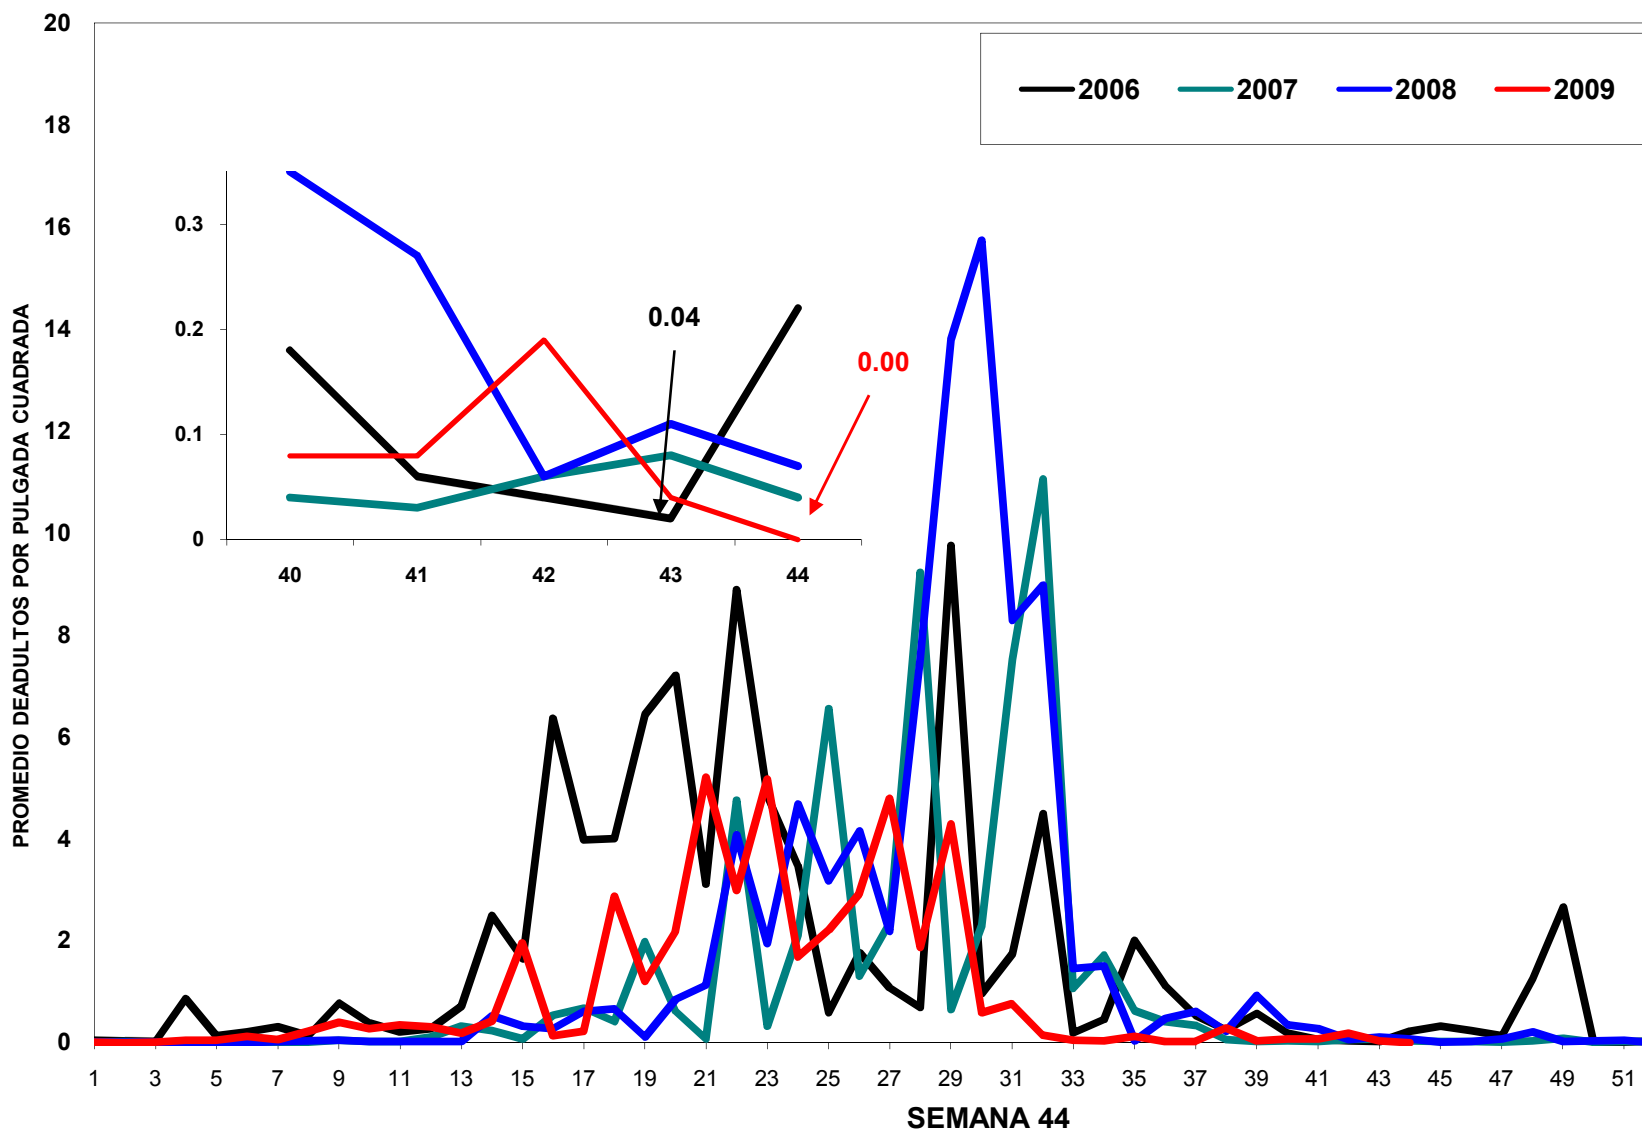

MONITOREO DE MOSQUITA BLANCA CON TRAMPAS AMARILLAS
 PROMEDIO DE ADULTOS POR PULGADA CUADRADA

JUNTA LOCAL DE SANIDAD VEGETAL DEL VALLE DEL YAQUI
CAMPAÑA CONTRA LA MOSQUITA BLANCA
PROMEDIO ACUMULADO DE ADULTOS POR PULGADA CUADRADA
EN TRAMPAS AMARILLAS