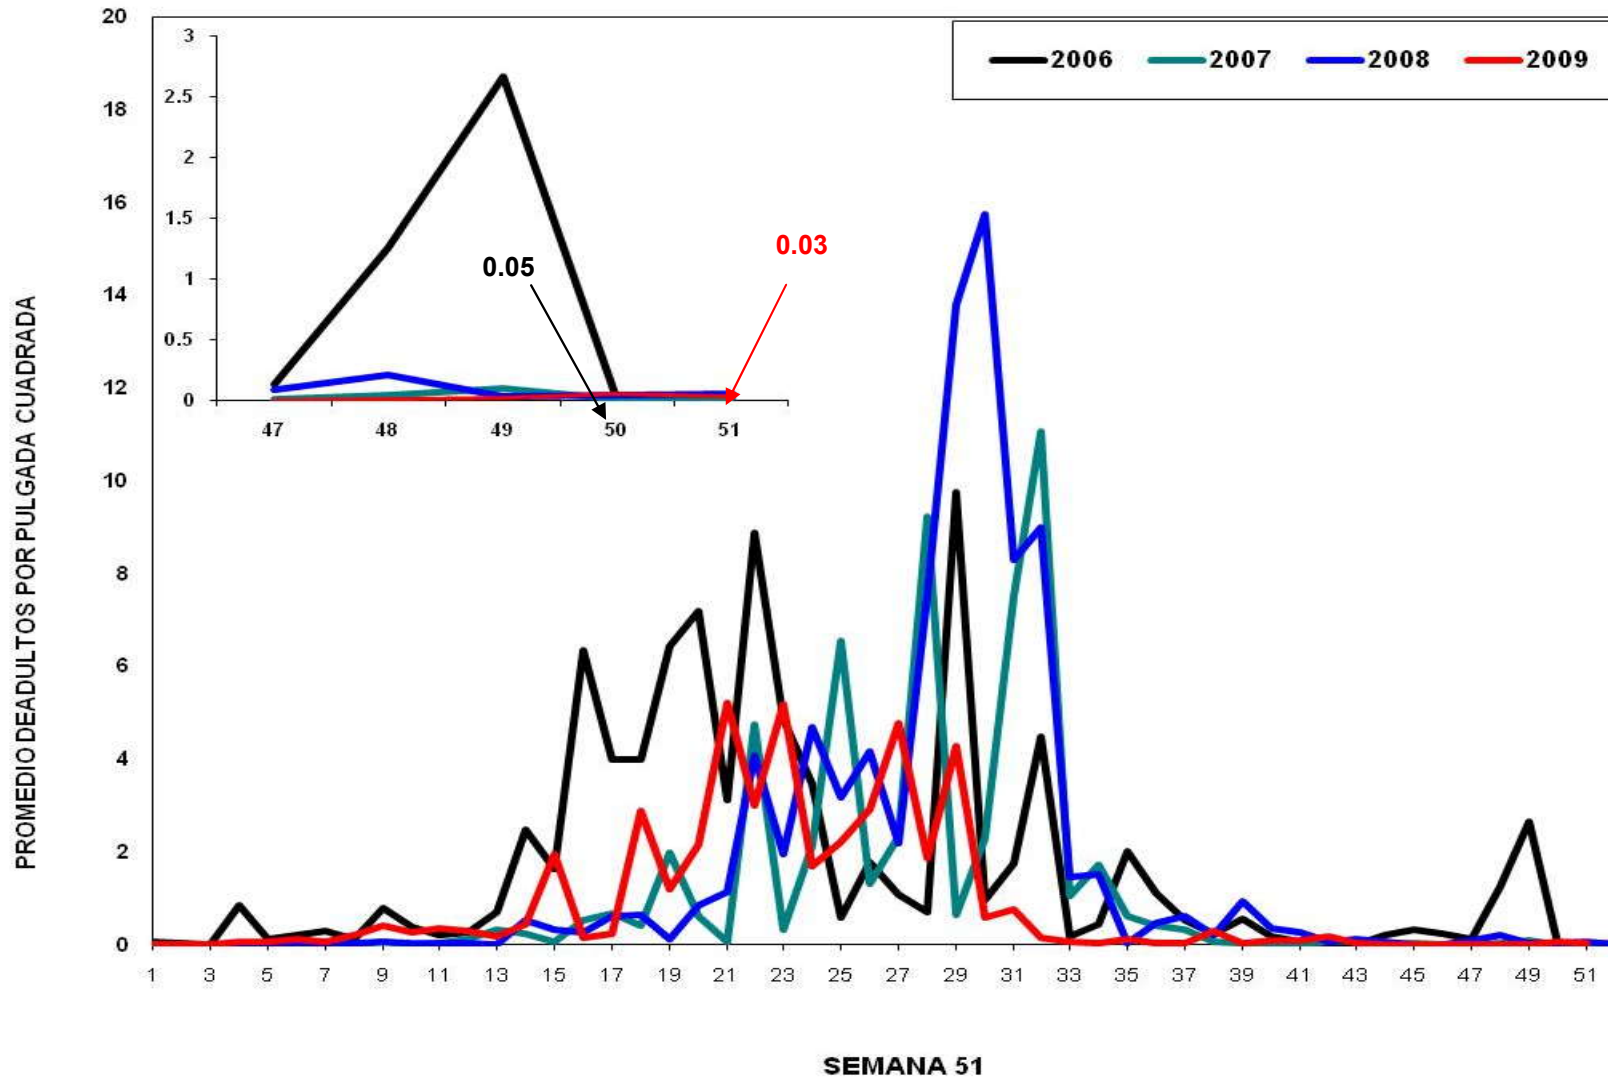

MONITOREO DE MOSQUITA BLANCA CON TRAMPAS AMARILLAS  
PROMEDIO DE ADULTOS POR PULGADA CUADRADA

**JUNTA LOCAL DE SANIDAD VEGETAL DEL VALLE DEL YAQUI**  
**CAMPAÑA CONTRA LA MOSQUITA BLANCA**  
**PROMEDIO ACUMULADO DE ADULTOS POR PULGADA CUADRADA**  
**EN TRAMPAS AMARILLAS**