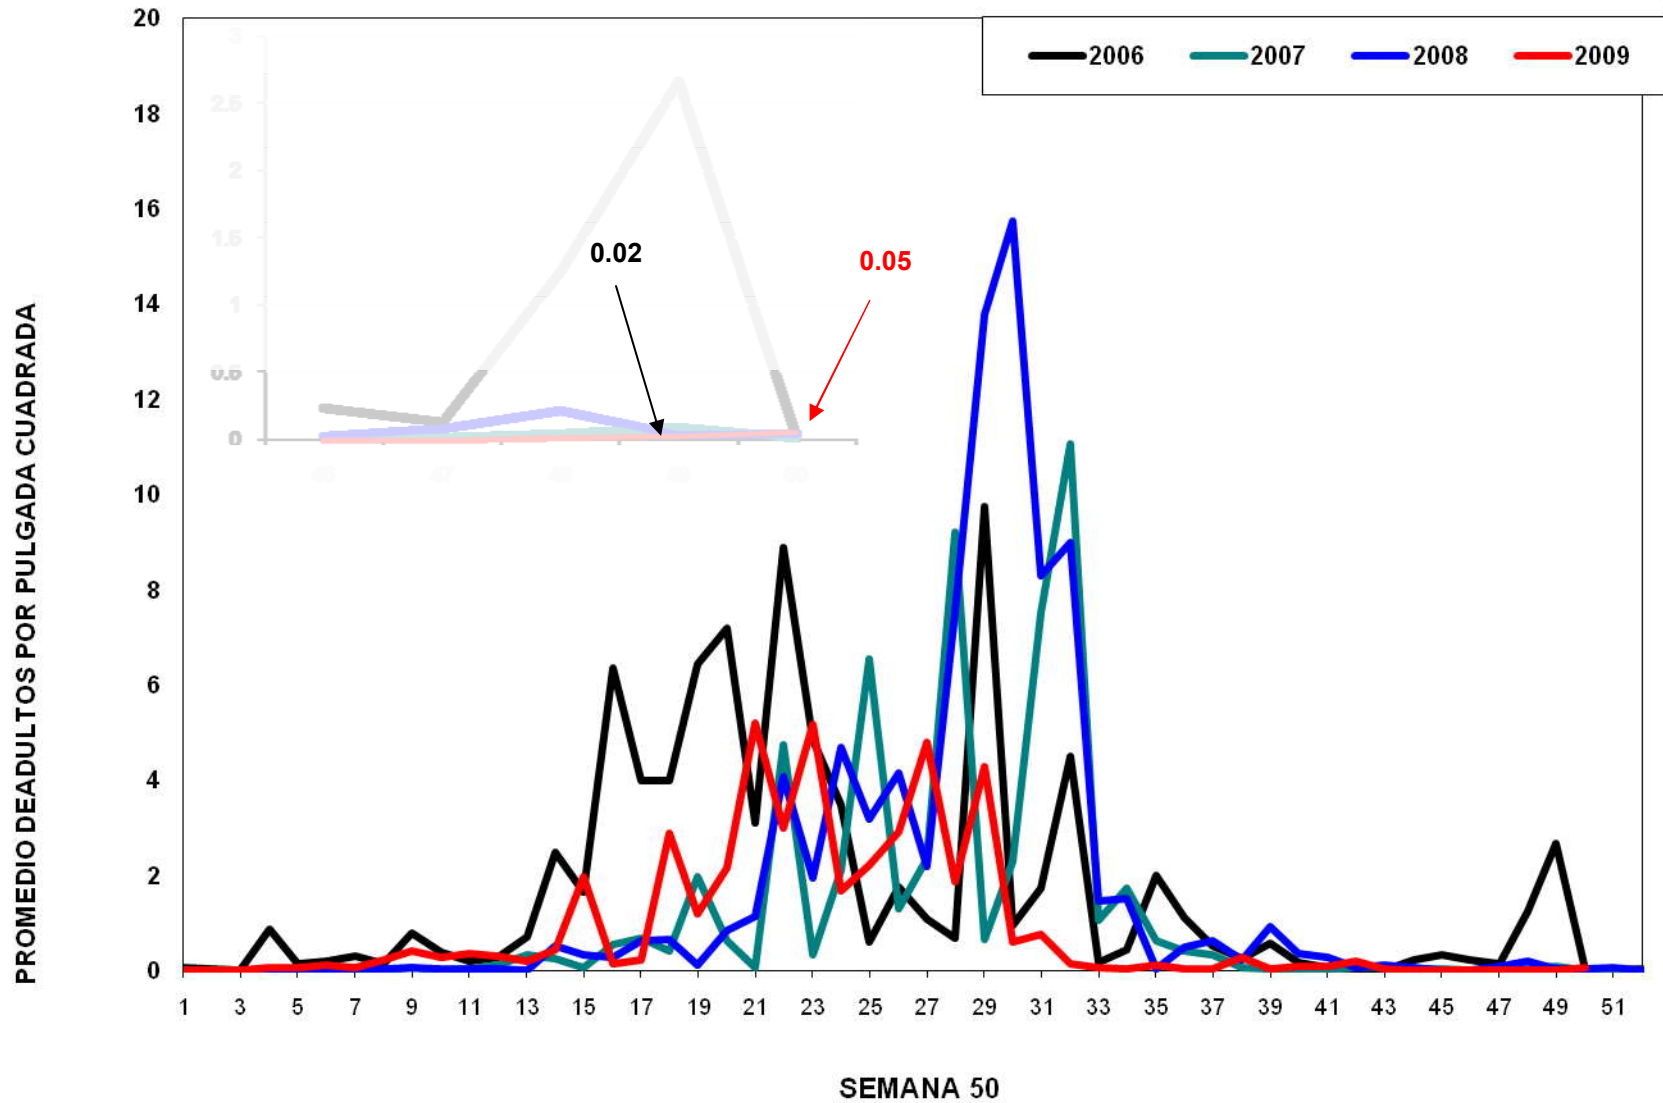

MONITOREO DE MOSQUITA BLANCA CON TRAMPAS AMARILLAS
PROMEDIO DE ADULTOS POR PULGADA CUADRADA

JUNTA LOCAL DE SANIDAD VEGETAL DEL VALLE DEL YAQUI
CAMPAÑA CONTRA LA MOSQUITA BLANCA
PROMEDIO ACUMULADO DE ADULTOS POR PULGADA CUADRADA
EN TRAMPAS AMARILLAS