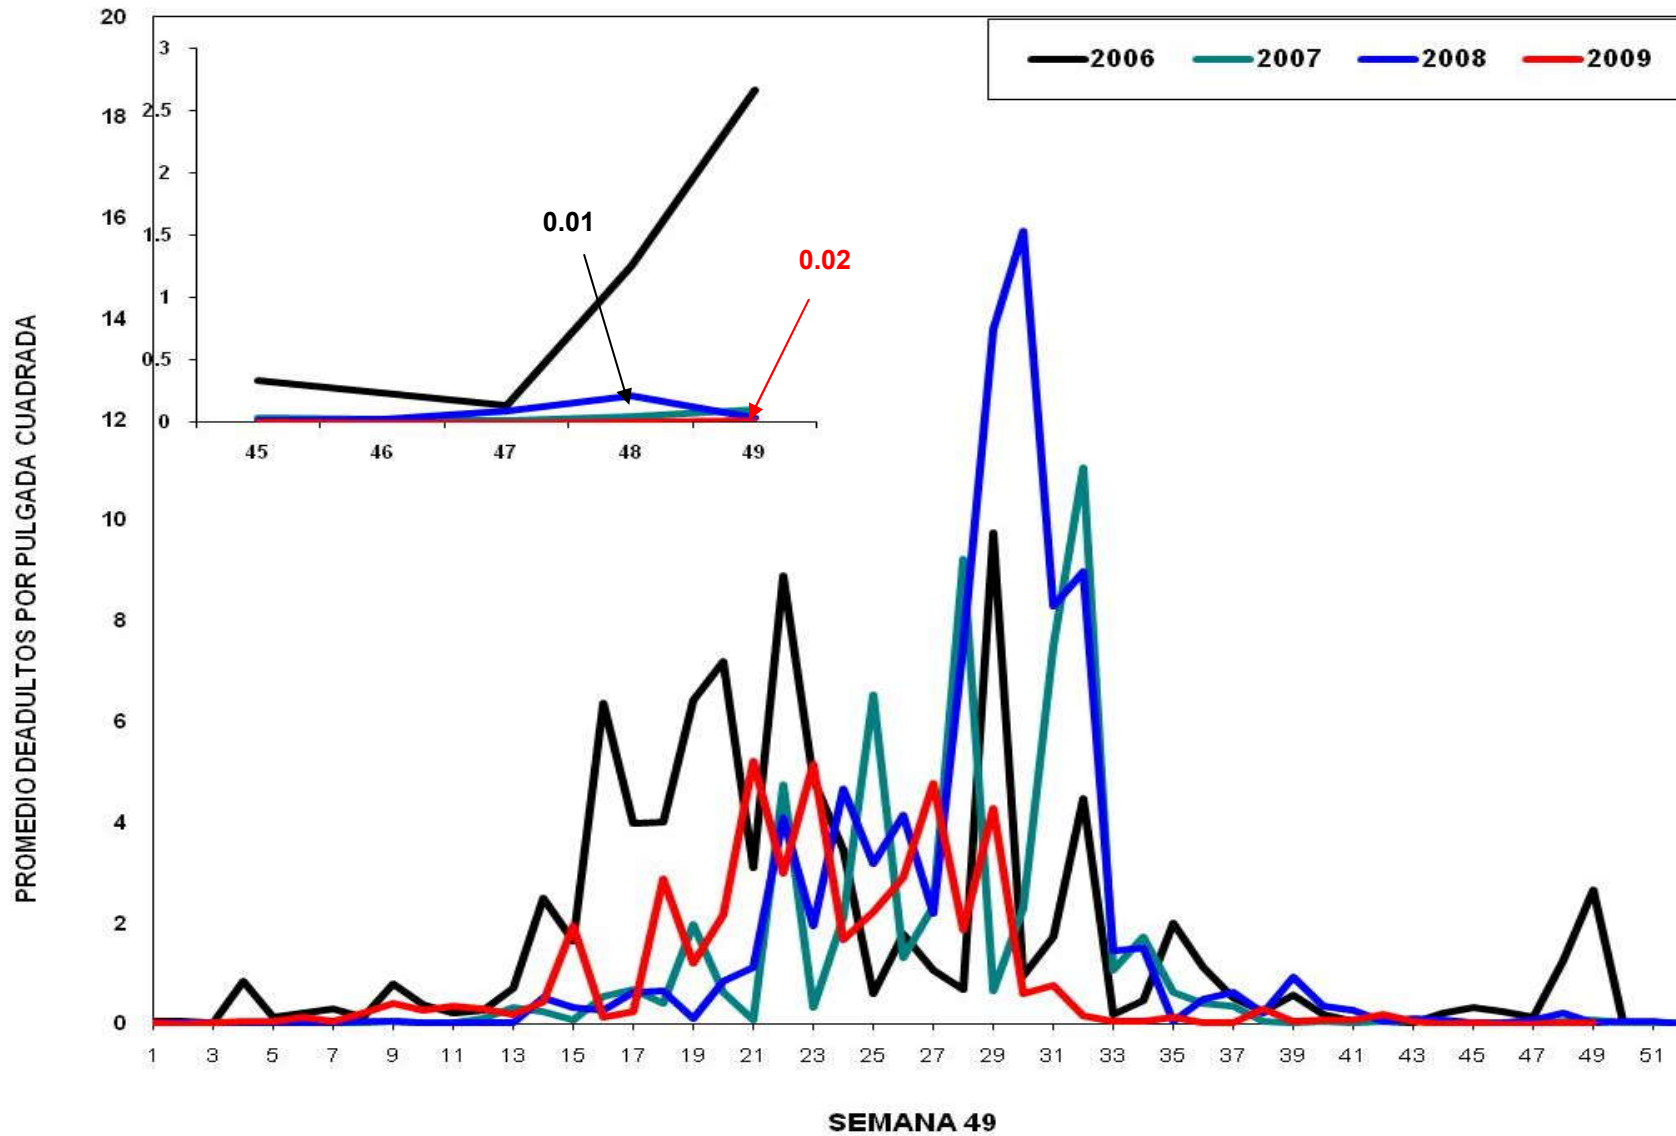

MONITOREO DE MOSQUITA BLANCA CON TRAMPAS AMARILLAS  
PROMEDIO DE ADULTOS POR PULGADA CUADRADA

**JUNTA LOCAL DE SANIDAD VEGETAL DEL VALLE DEL YAQUI**  
**CAMPAÑA CONTRA LA MOSQUITA BLANCA**  
**PROMEDIO ACUMULADO DE ADULTOS POR PULGADA CUADRADA**  
**EN TRAMPAS AMARILLAS**