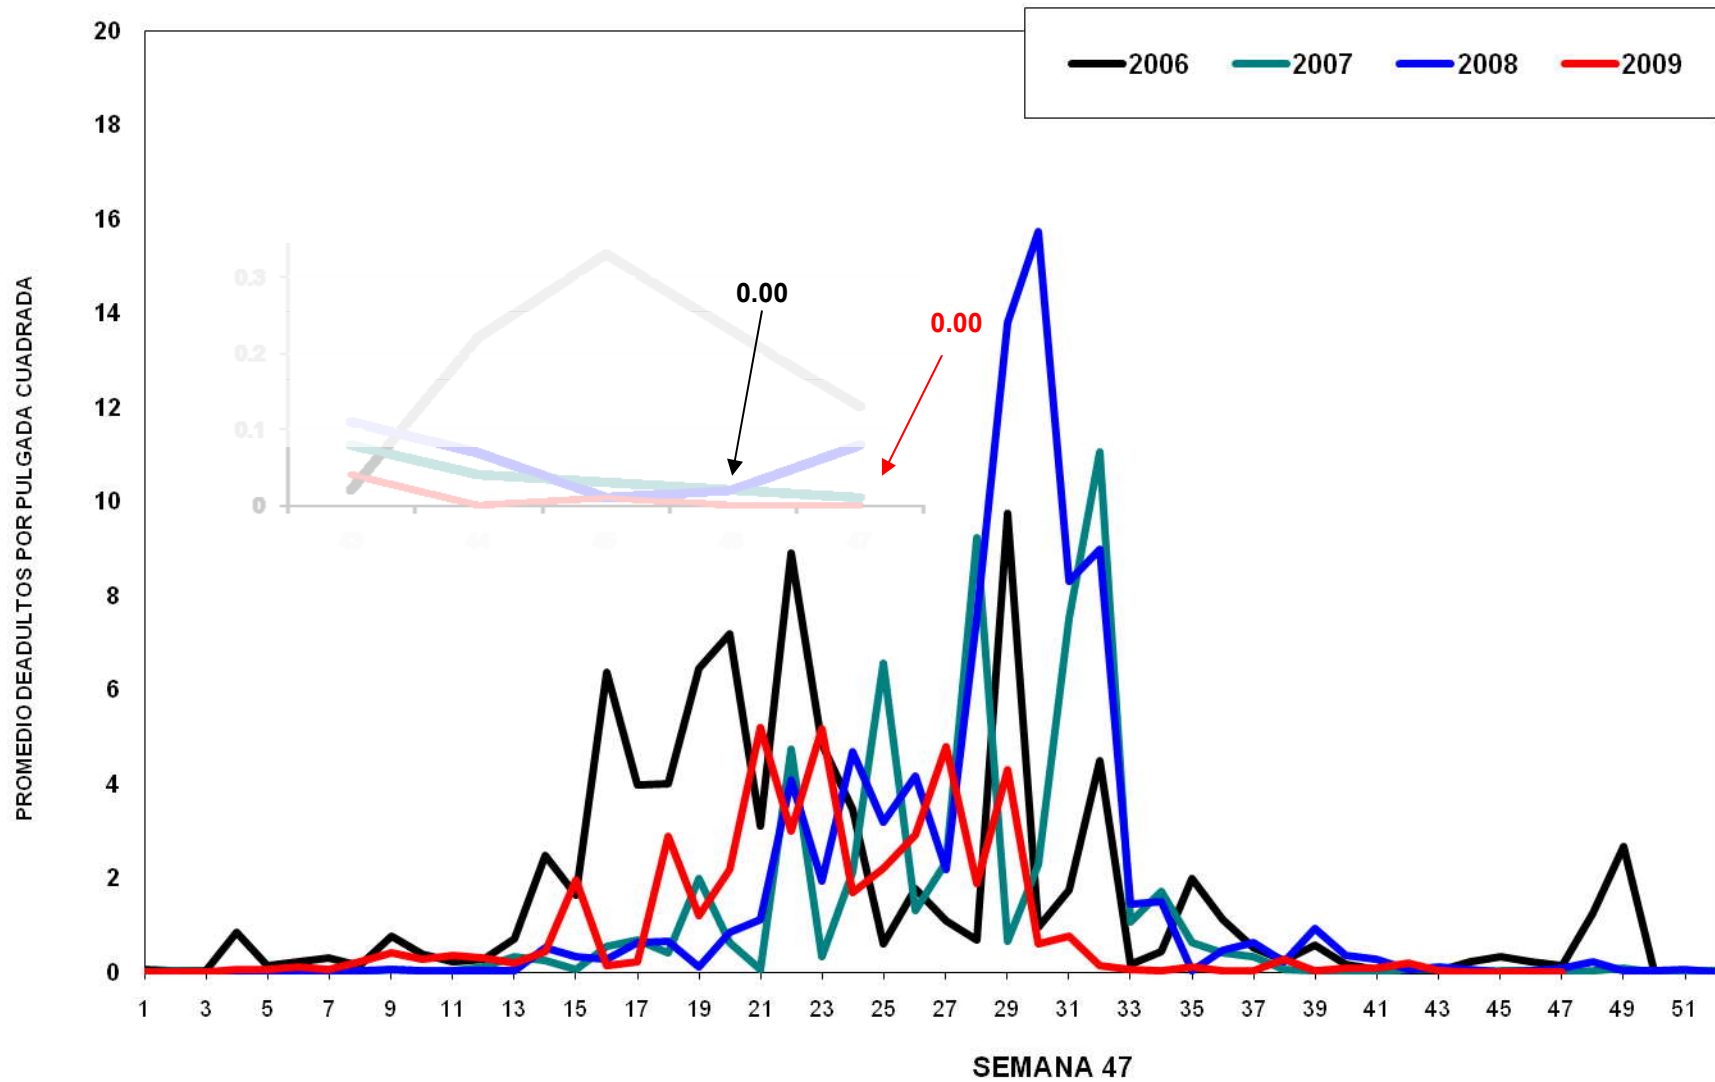

MONITOREO DE MOSQUITA BLANCA CON TRAMPAS AMARILLAS
PROMEDIO DE ADULTOS POR PULGADA CUADRADA

JUNTA LOCAL DE SANIDAD VEGETAL DEL VALLE DEL YAQUI
CAMPAÑA CONTRA LA MOSQUITA BLANCA
PROMEDIO ACUMULADO DE ADULTOS POR PULGADA CUADRADA
EN TRAMPAS AMARILLAS