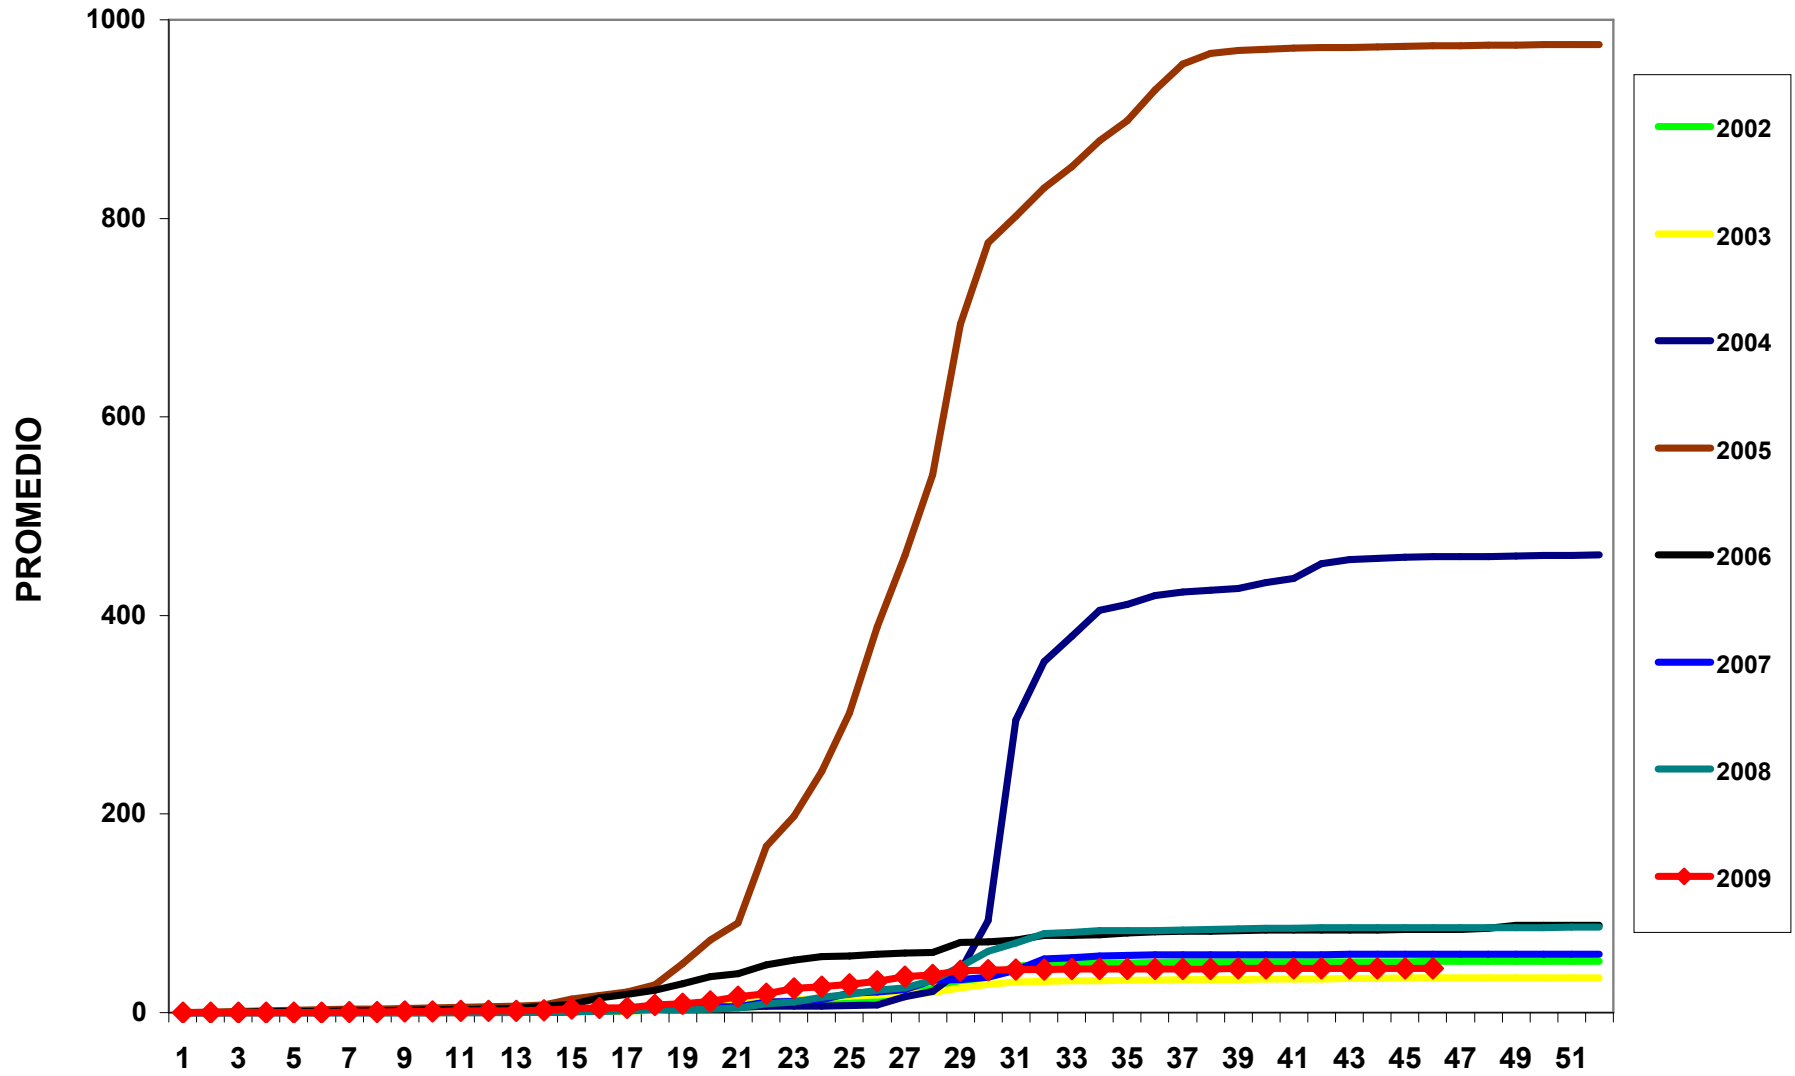

MONITOREO DE MOSQUITA BLANCA CON TRAMPAS AMARILLAS
PROMEDIO DE ADULTOS POR PULGADA CUADRADA

Semana 46

JUNTA LOCAL DE SANIDAD VEGETAL DEL VALLE DEL YAQUI

CAMPAÑA CONTRA LA MOSQUITA BLANCA

PROMEDIO ACUMULADO DE ADULTOS POR PULGADA CUADRADA

EN TRAMPAS AMARILLAS

Semana 46