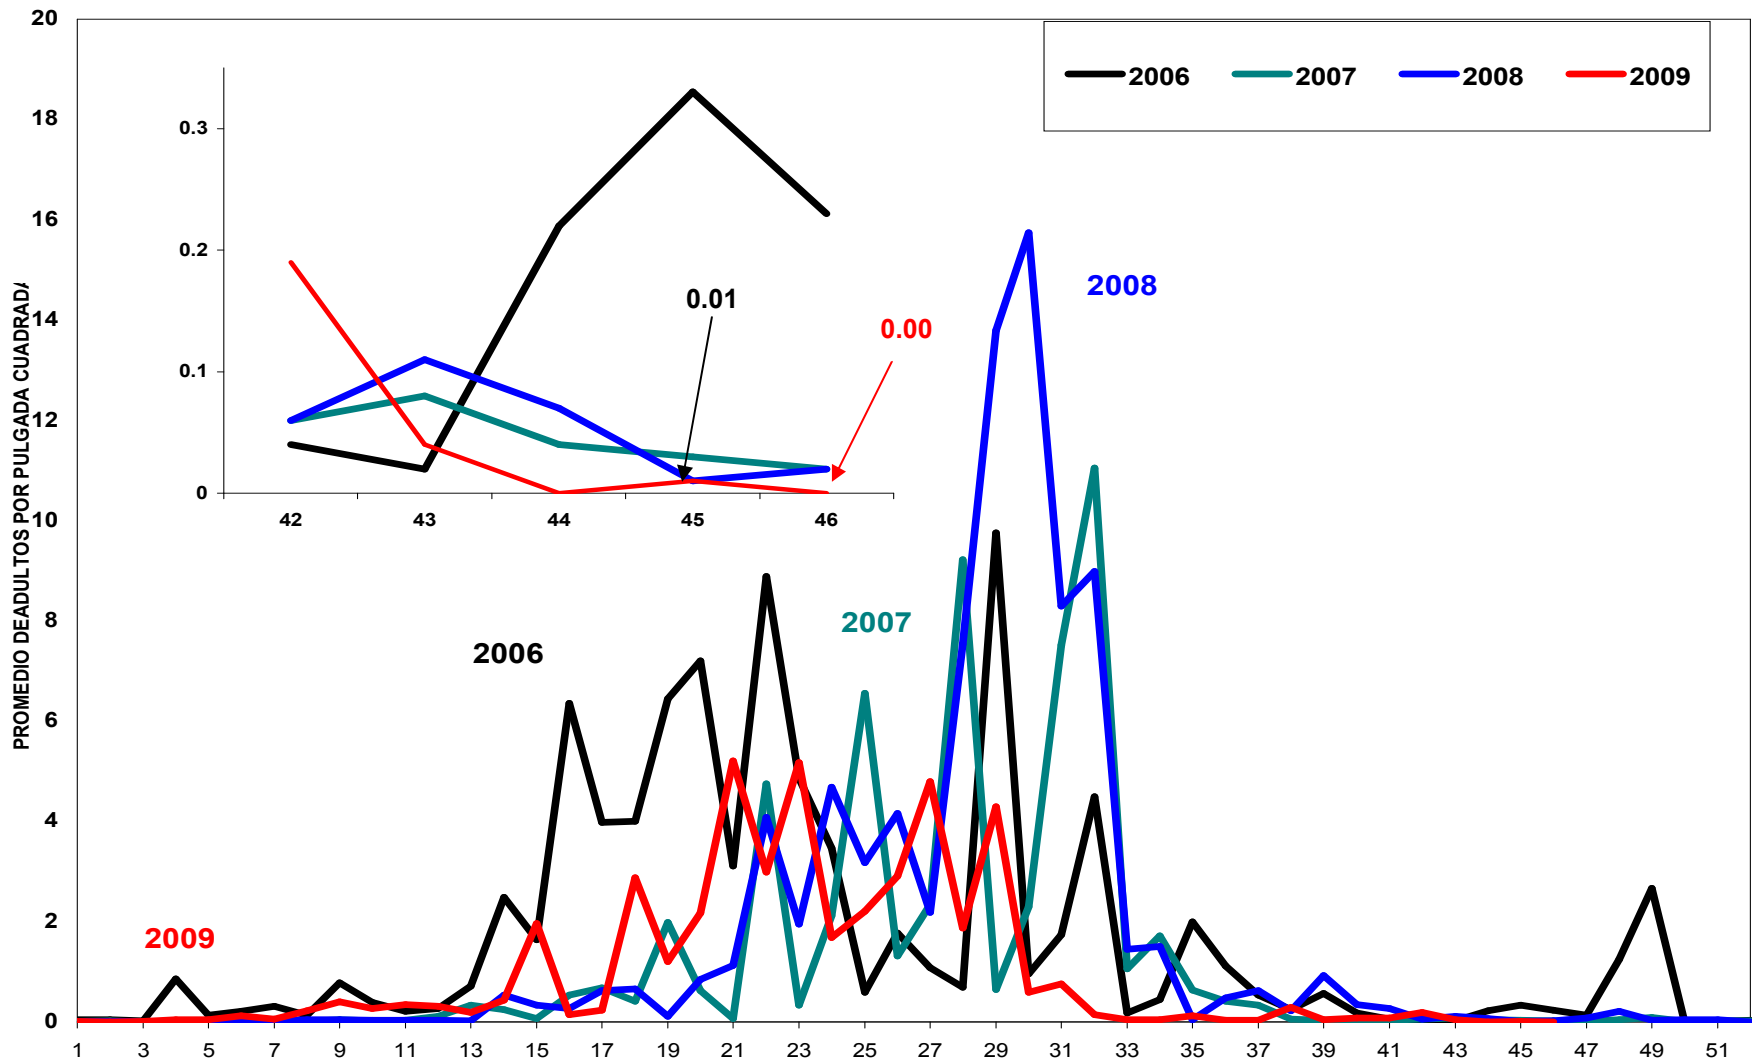

MONITOREO DE MOSQUITA BLANCA CON TRAMPAS AMARILLAS
PROMEDIO DE ADULTOS POR PULGADA CUADRADA

Semana 46

JUNTA LOCAL DE SANIDAD VEGETAL DEL VALLE DEL YAQUI

CAMPAÑA CONTRA LA MOSQUITA BLANCA

PROMEDIO ACUMULADO DE ADULTOS POR PULGADA CUADRADA

EN TRAMPAS AMARILLAS

Semana 46