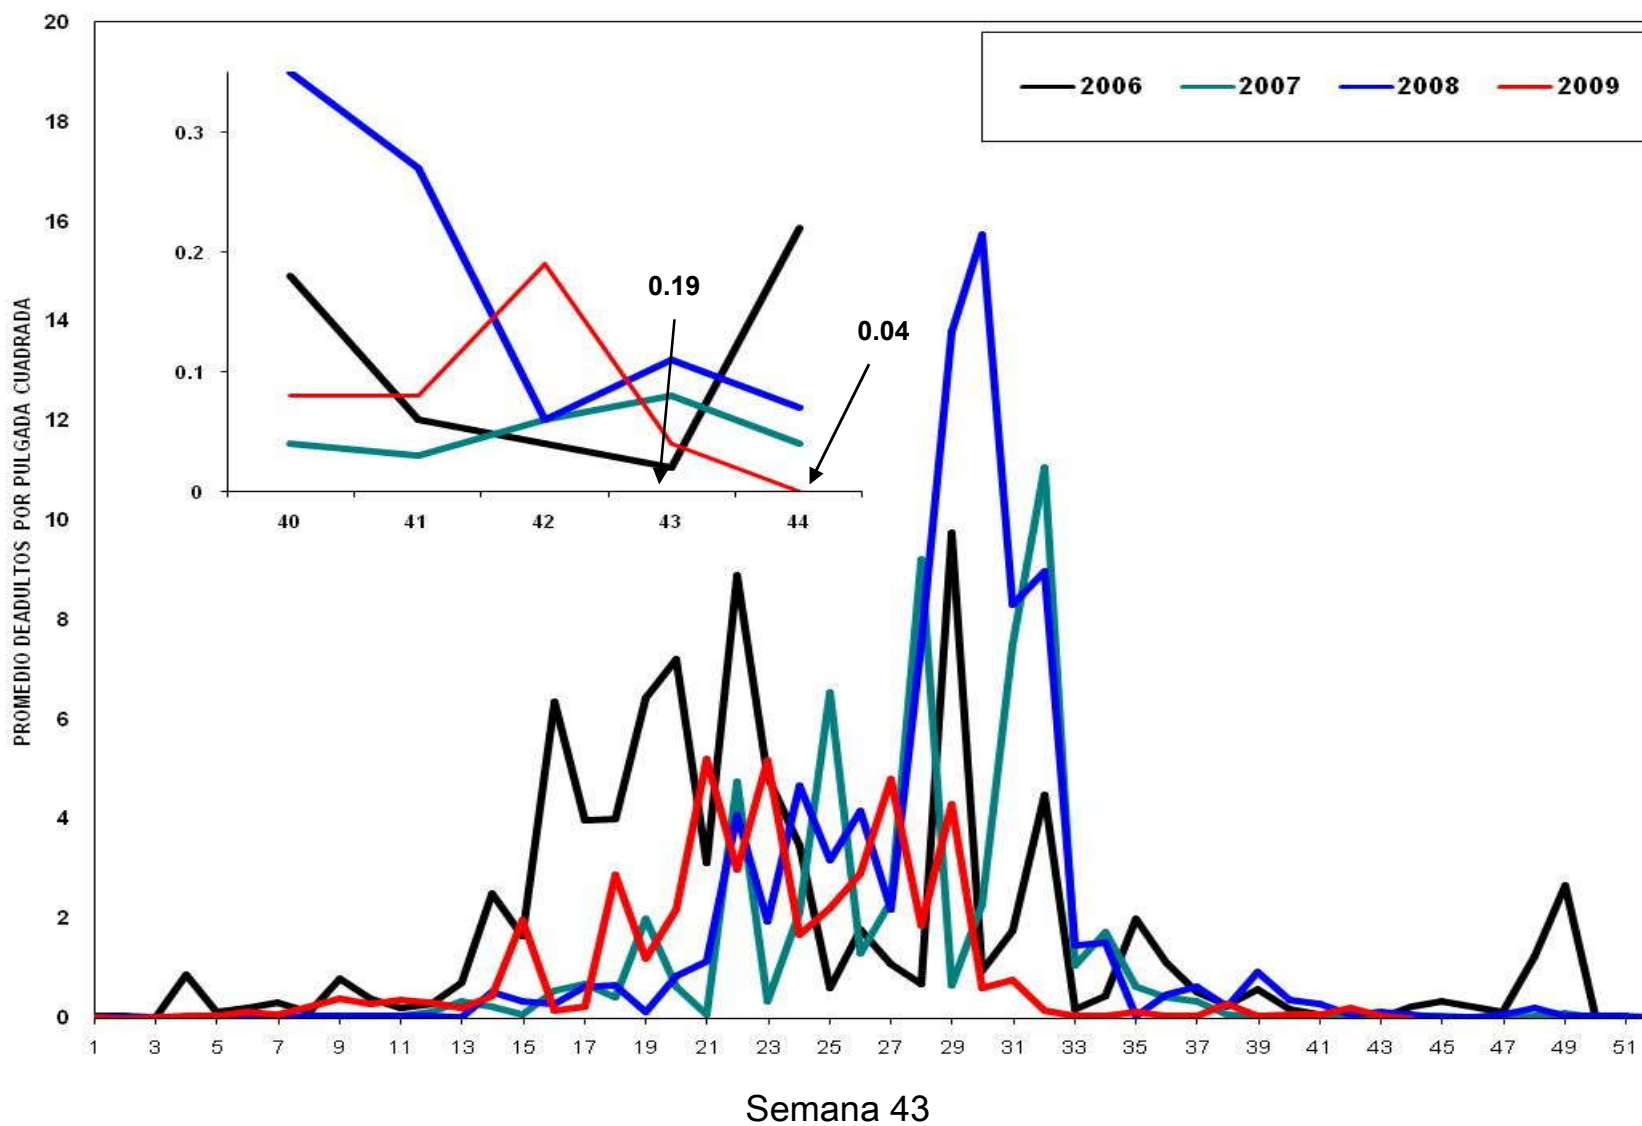

MONITOREO DE MOSQUITA BLANCA CON TRAMPAS AMARILLAS  
PROMEDIO DE ADULTOS POR PULGADA CUADRADA

**JUNTA LOCAL DE SANIDAD VEGETAL DEL VALLE DEL YAQUI**  
**CAMPAÑA CONTRA LA MOSQUITA BLANCA**  
**PROMEDIO ACUMULADO DE ADULTOS POR PULGADA CUADRADA**  
**EN TRAMPAS AMARILLAS**