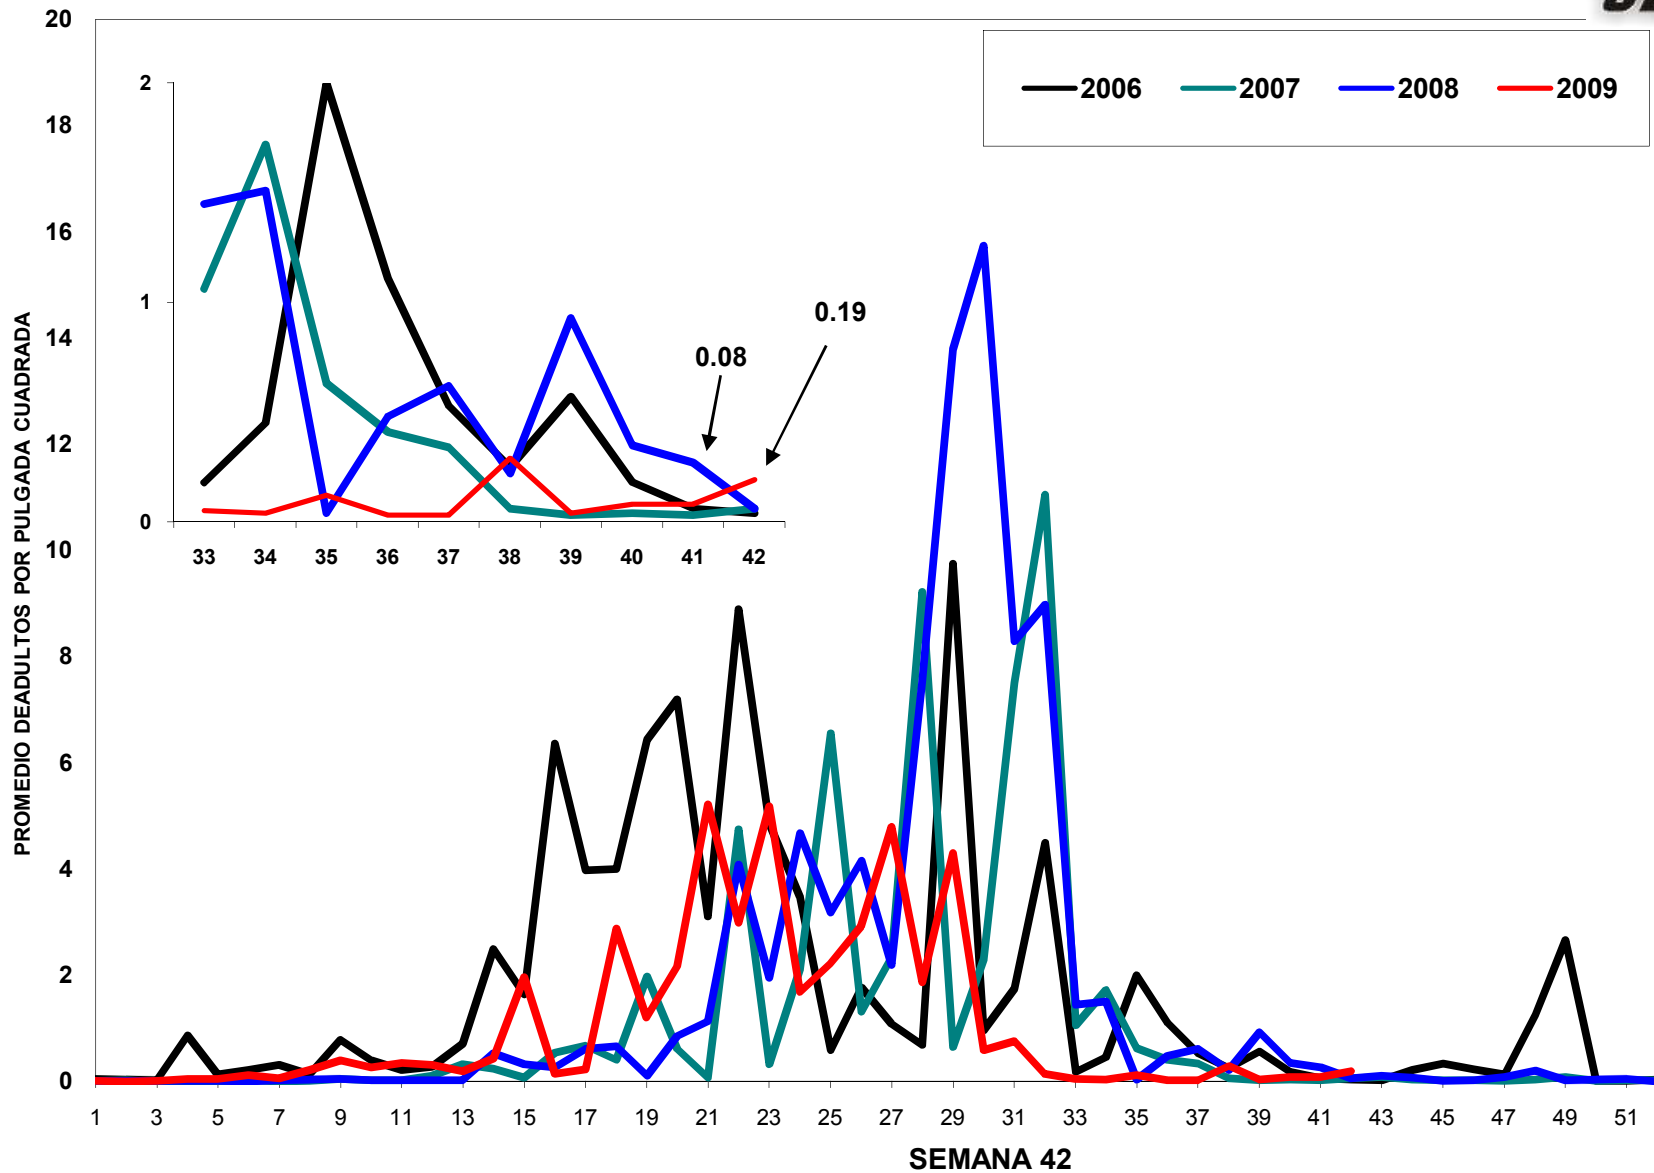

MONITOREO DE MOSQUITA BLANCA CON TRAMPAS AMARILLAS
 PROMEDIO DE ADULTOS POR PULGADA CUADRADA

JUNTA LOCAL DE SANIDAD VEGETAL DEL VALLE DEL YAQUI
CAMPAÑA CONTRA LA MOSQUITA BLANCA
PROMEDIO ACUMULADO DE ADULTOS POR PULGADA CUADRADA
EN TRAMPAS AMARILLAS