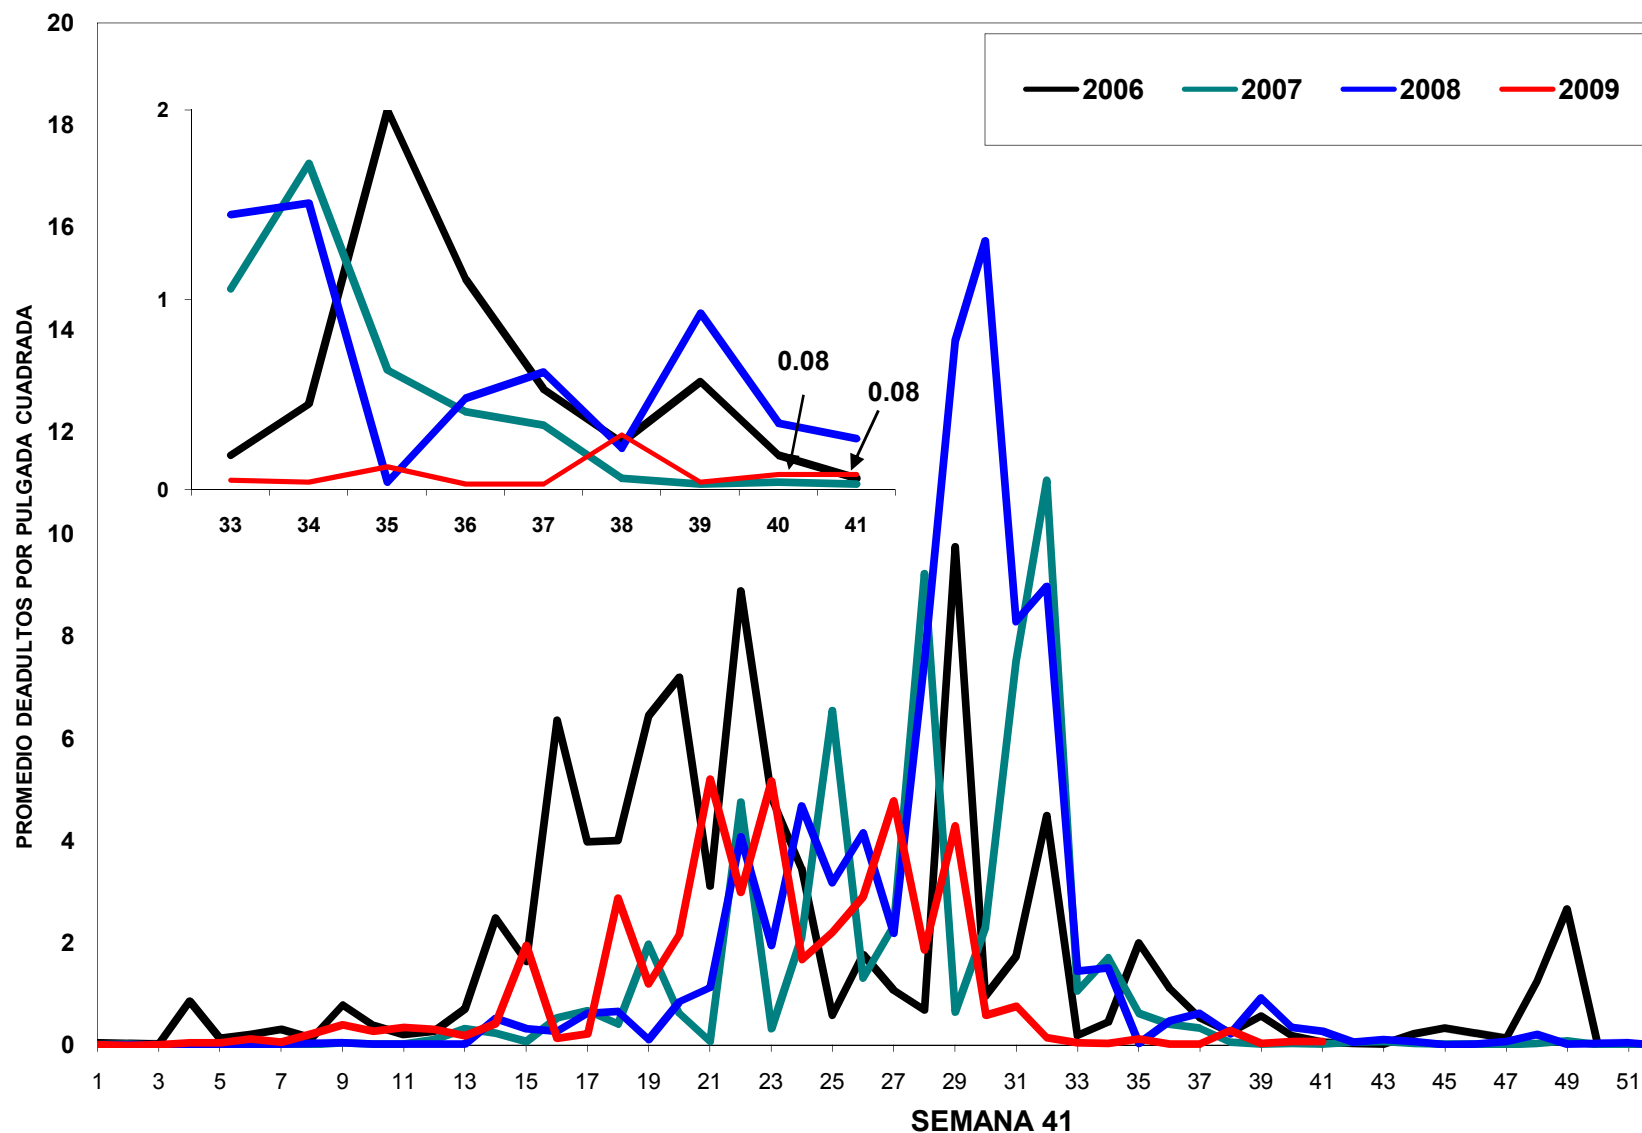

MONITOREO DE MOSQUITA BLANCA CON TRAMPAS AMARILLAS
 PROMEDIO DE ADULTOS POR PULGADA CUADRADA

JUNTA LOCAL DE SANIDAD VEGETAL DEL VALLE DEL YAQUI
CAMPAÑA CONTRA LA MOSQUITA BLANCA
PROMEDIO ACUMULADO DE ADULTOS POR PULGADA CUADRADA
EN TRAMPAS AMARILLAS