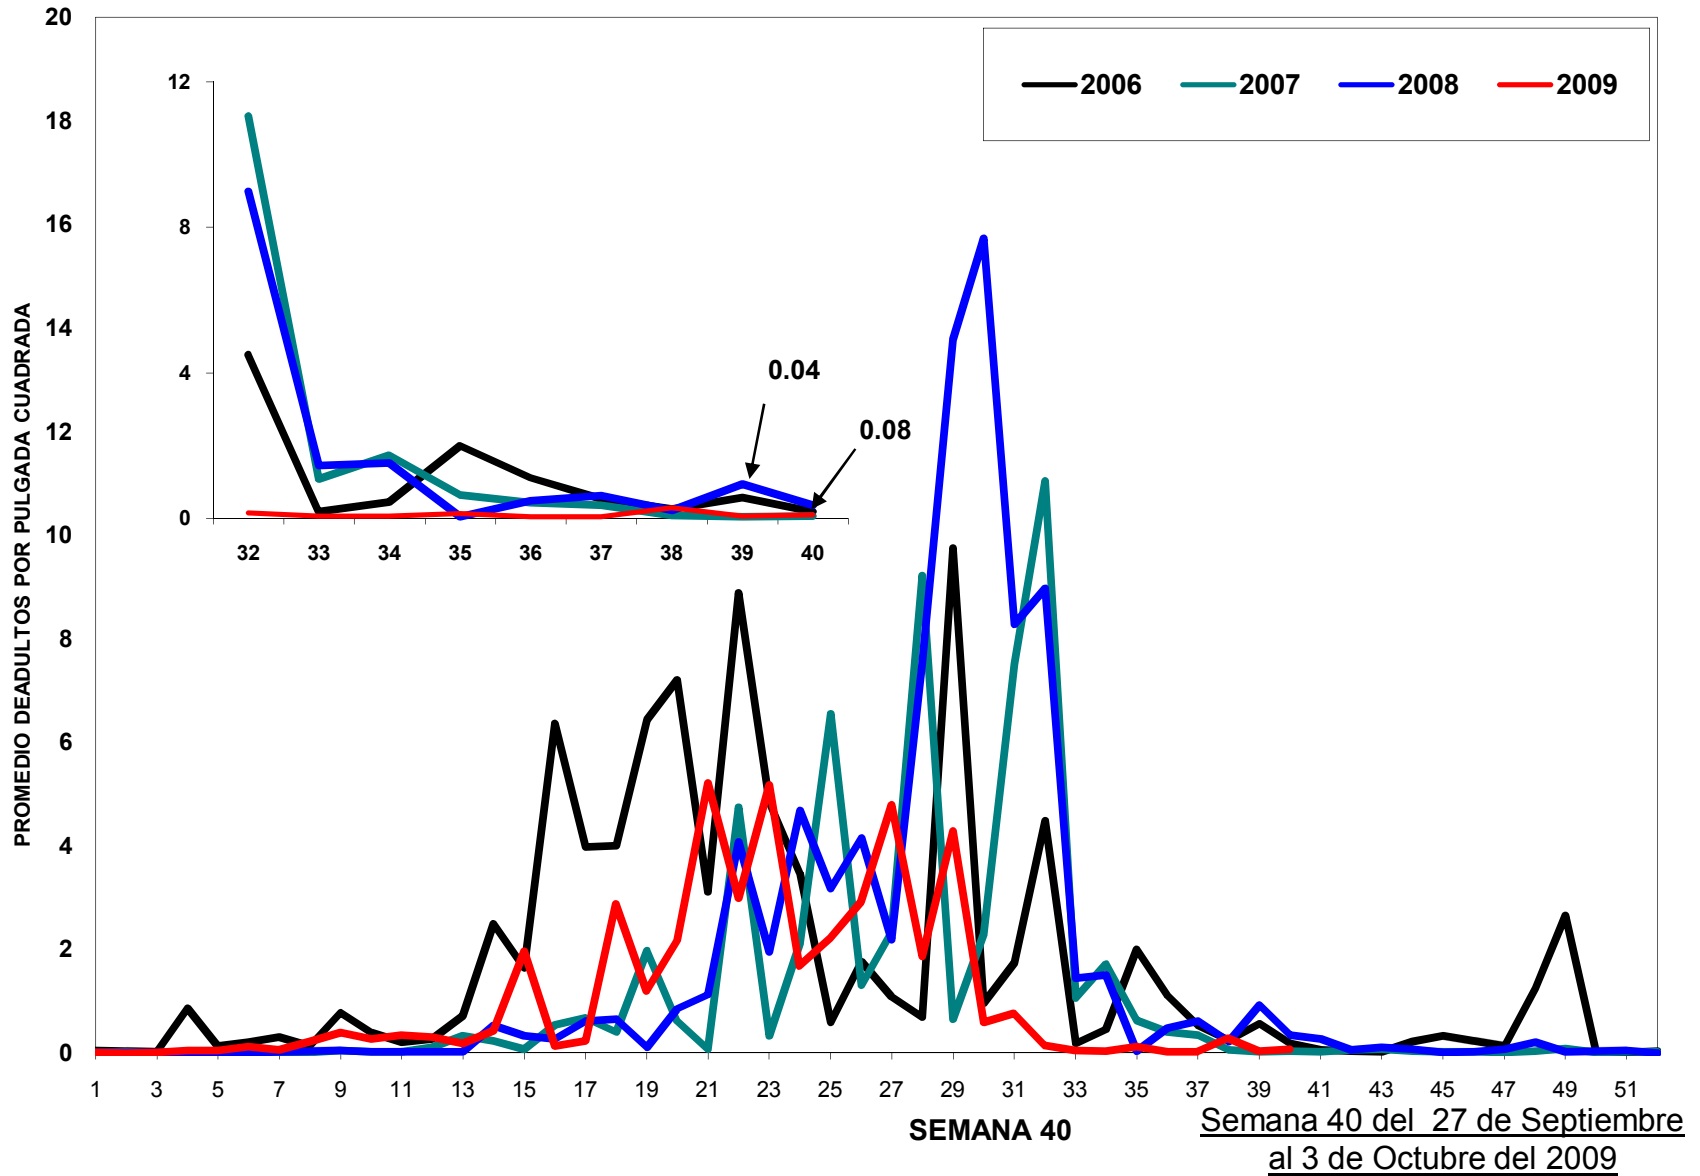

MONITOREO DE MOSQUITA BLANCA CON TRAMPAS AMARILLAS
 PROMEDIO DE ADULTOS POR PULGADA CUADRADA

JUNTA LOCAL DE SANIDAD VEGETAL DEL VALLE DEL YAQUI
CAMPAÑA CONTRA LA MOSQUITA BLANCA
PROMEDIO ACUMULADO DE ADULTOS POR PULGADA CUADRADA
EN TRAMPAS AMARILLAS

SEMANA 40

Semana 40 del 27 de Septiembre
al 3 de Octubre del 2009