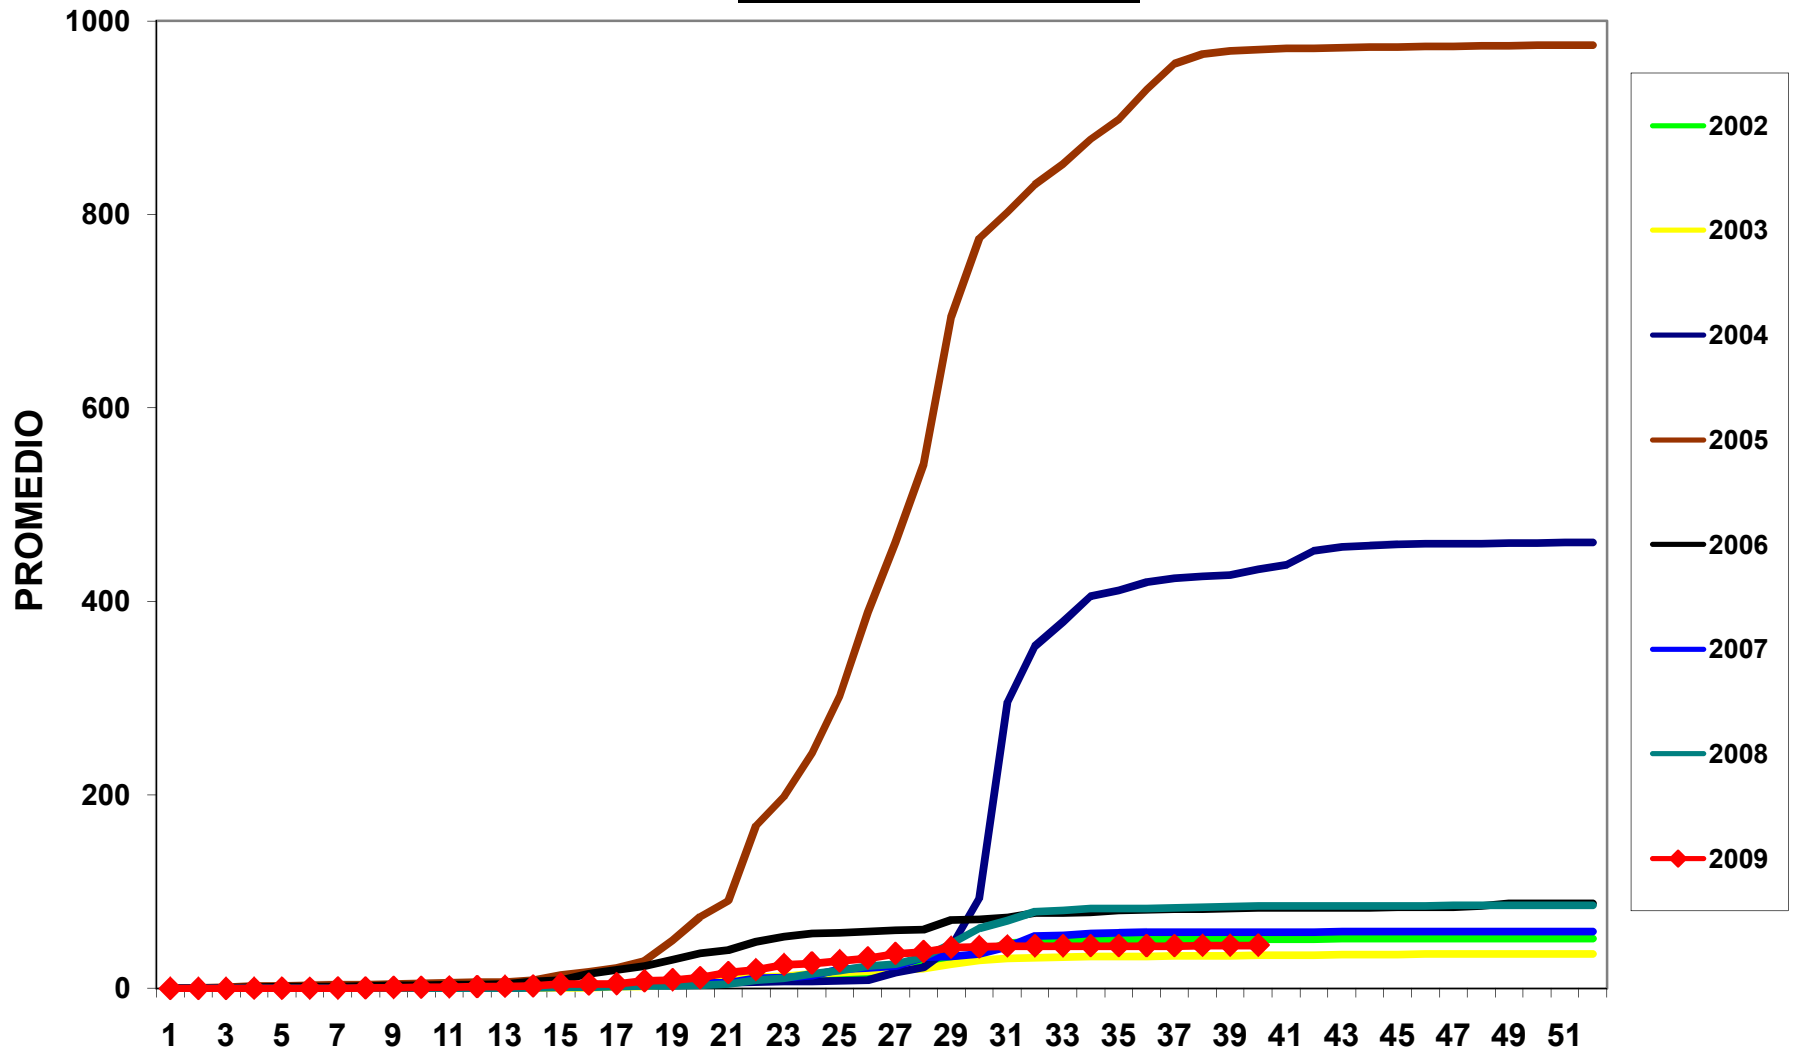

MONITOREO DE MOSQUITA BLANCA CON TRAMPAS AMARILLAS
 PROMEDIO DE ADULTOS POR PULGADA CUADRADA

JUNTA LOCAL DE SANIDAD VEGETAL DEL VALLE DEL YAQUI
CAMPAÑA CONTRA LA MOSQUITA BLANCA
PROMEDIO ACUMULADO DE ADULTOS POR PULGADA CUADRADA
EN TRAMPAS AMARILLAS

SEMANA 40

Semana 40 del 27 de Septiembre
al 3 de Octubre del 2009