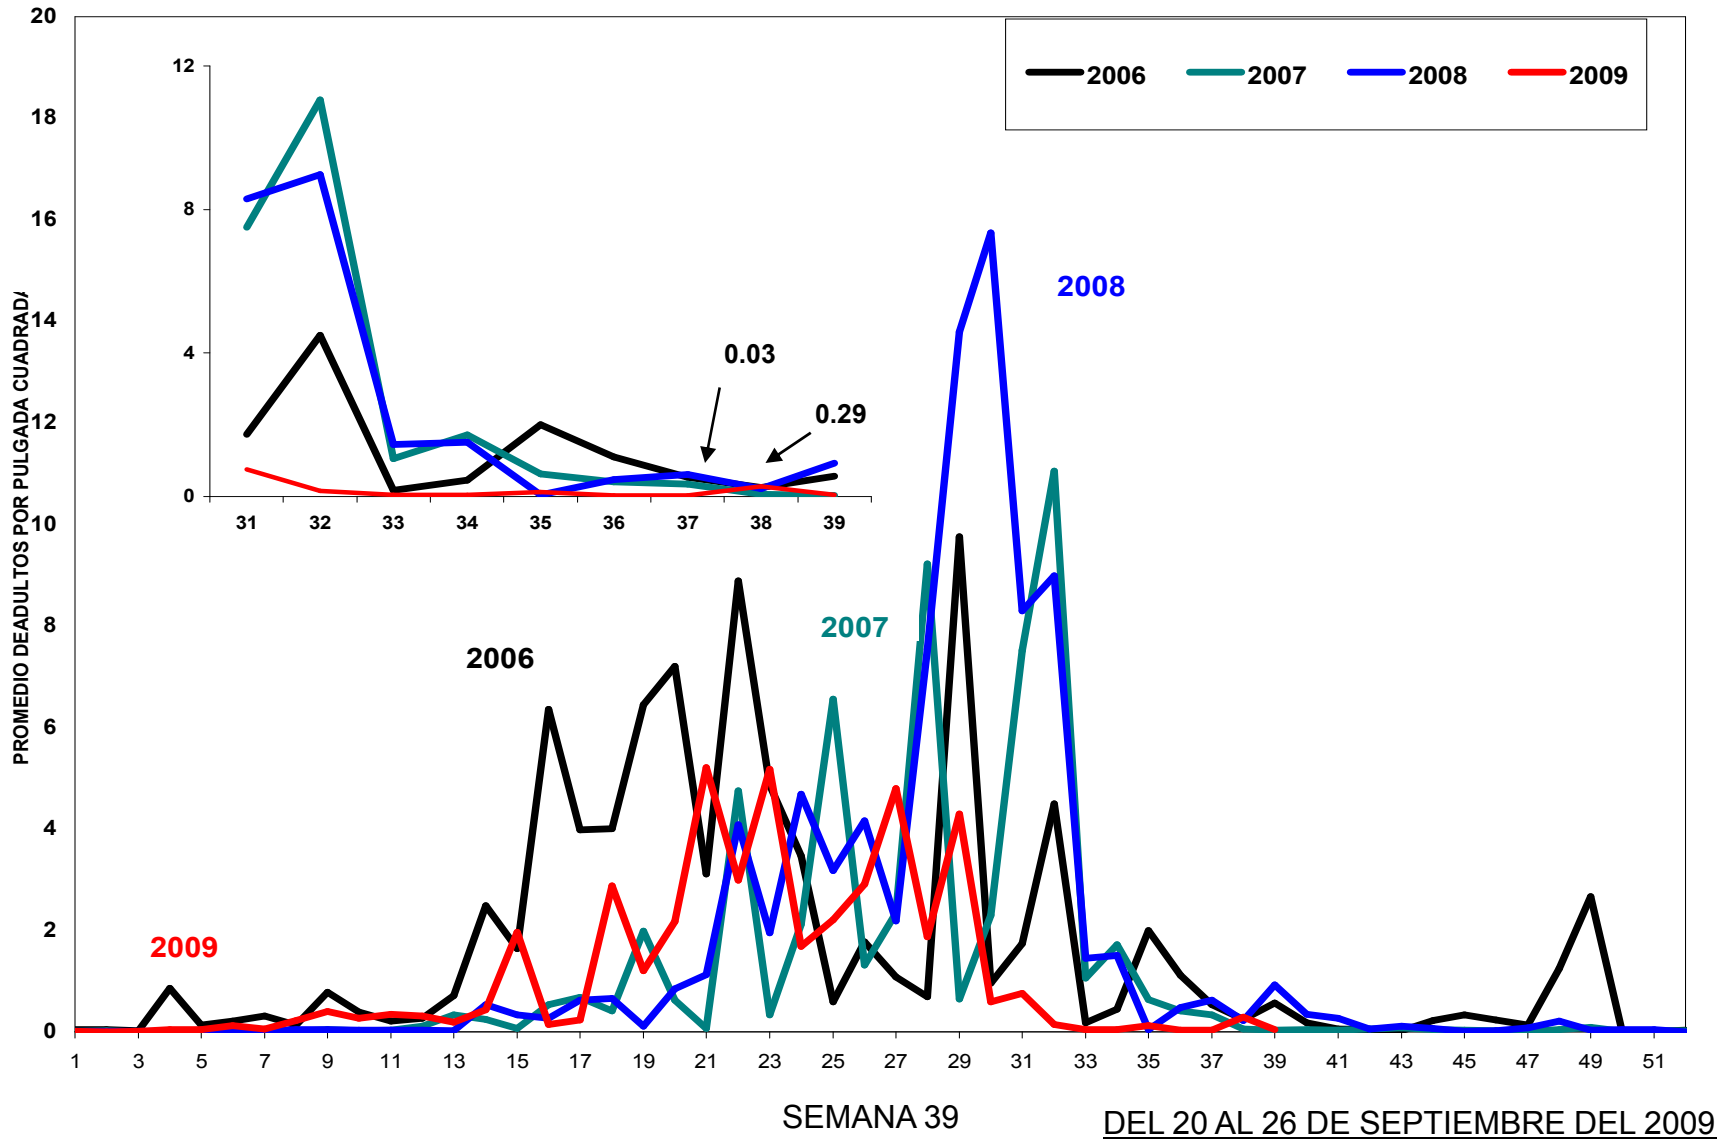

MONITOREO DE MOSQUITA BLANCA CON TRAMPAS AMARILLAS  
 PROMEDIO DE ADULTOS POR PULGADA CUADRADA

# JUNTA LOCAL DE SANIDAD VEGETAL DEL VALLE DEL YAQUI

CAMPAÑA CONTRA LA MOSQUITA BLANCA

PROMEDIO ACUMULADO DE ADULTOS POR PULGADA CUADRADA

EN TRAMPAS AMARILLAS