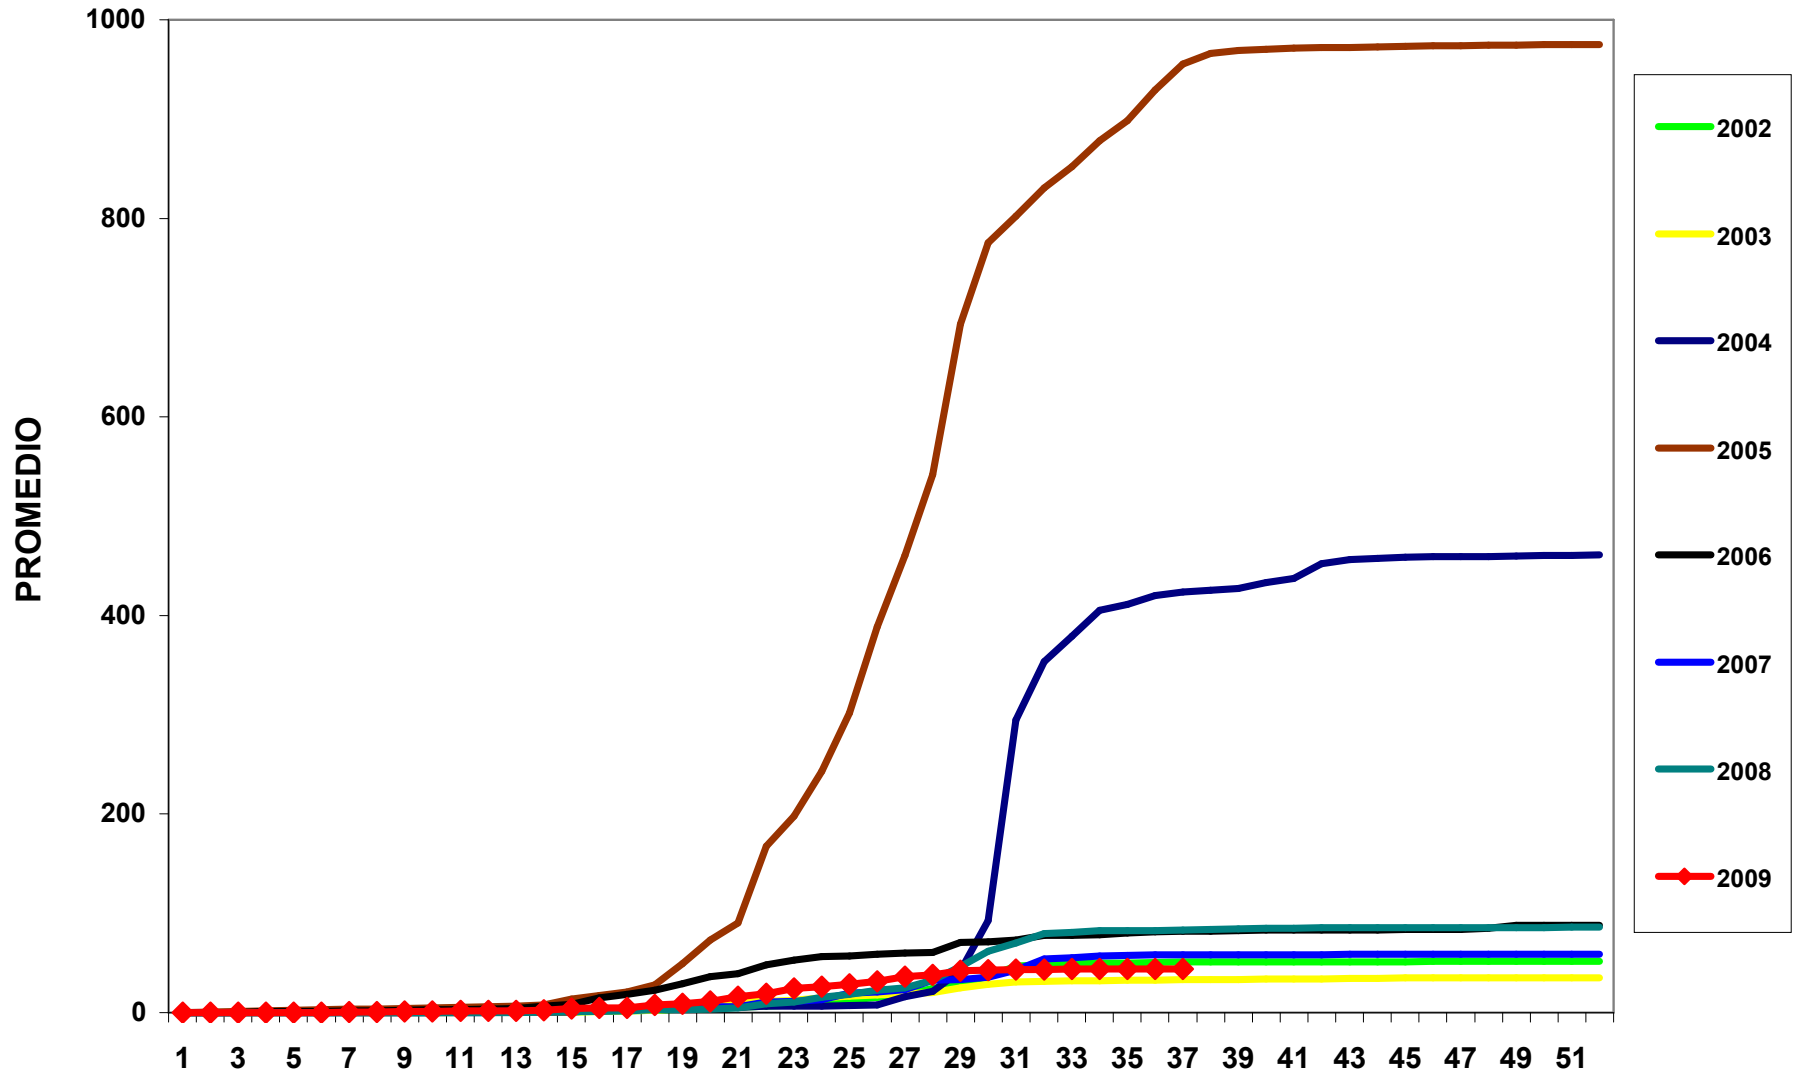

MONITOREO DE MOSQUITA BLANCA CON TRAMPAS AMARILLAS  
 PROMEDIO DE ADULTOS POR PULGADA CUADRADA

Semana 37 del 6 al 12 de Septiembre del 2009

# JUNTA LOCAL DE SANIDAD VEGETAL DEL VALLE DEL YAQUI

CAMPAÑA CONTRA LA MOSQUITA BLANCA

PROMEDIO ACUMULADO DE ADULTOS POR PULGADA CUADRADA

EN TRAMPAS AMARILLAS

Semana 37 del 6 al 12 de Septiembre del 2009