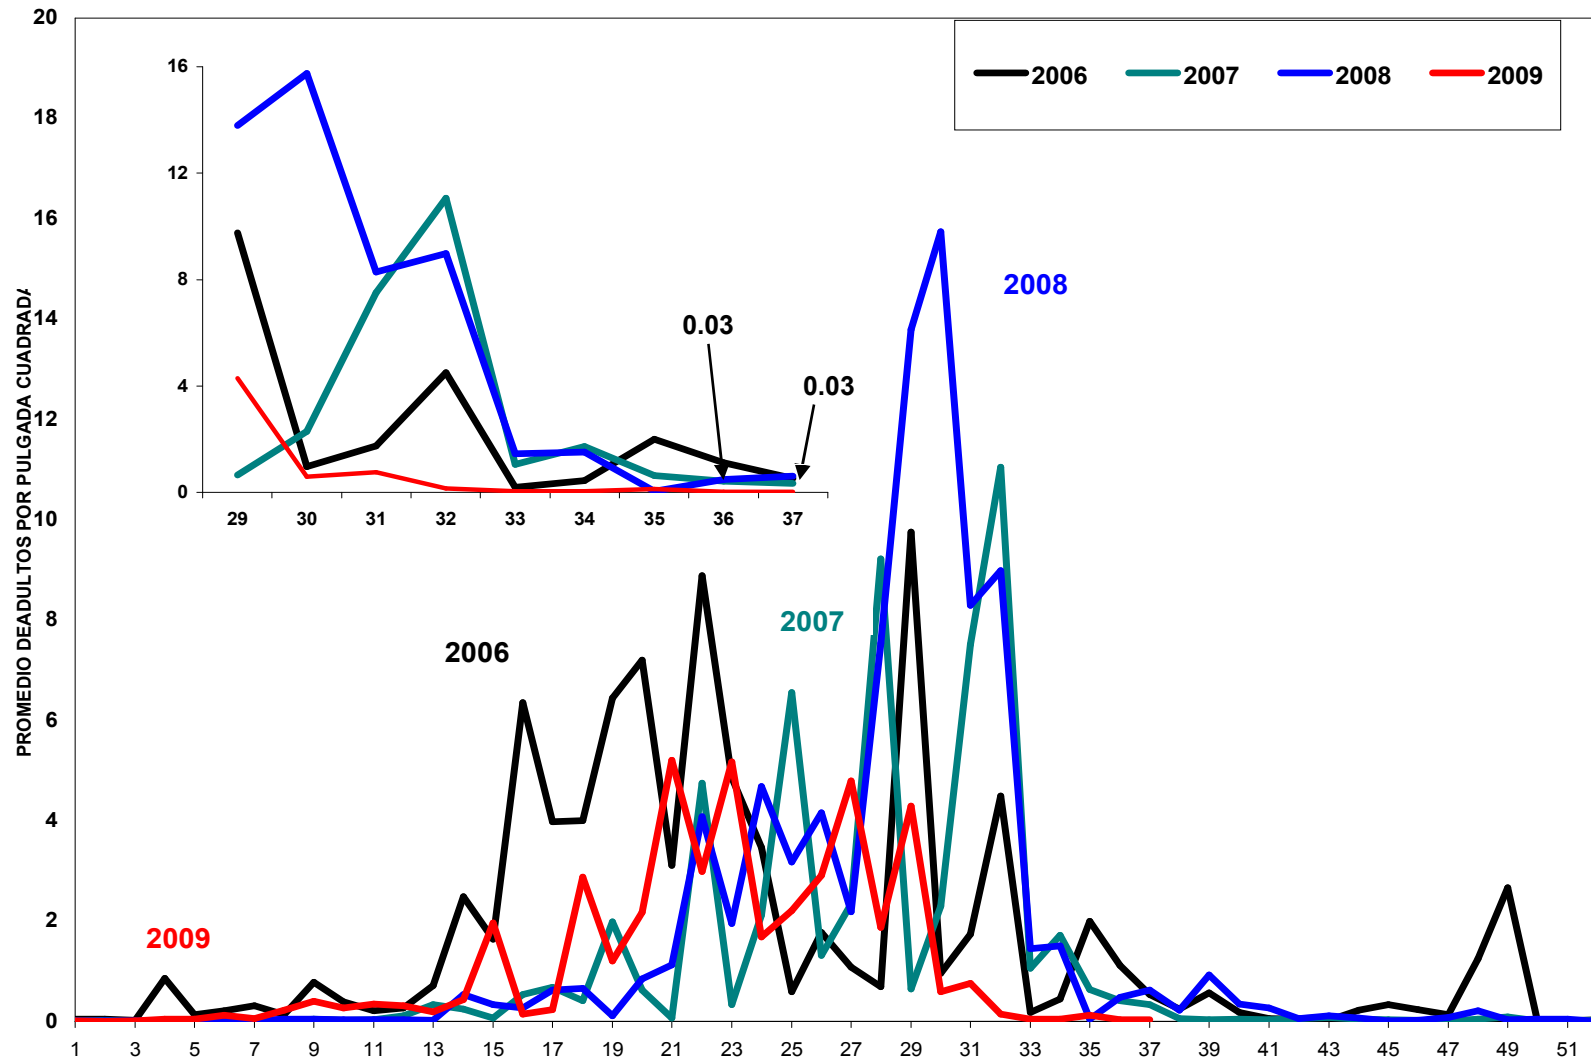

MONITOREO DE MOSQUITA BLANCA CON TRAMPAS AMARILLAS  
 PROMEDIO DE ADULTOS POR PULGADA CUADRADA

Semana 37 del 6 al 12 de Septiembre del 2009

# JUNTA LOCAL DE SANIDAD VEGETAL DEL VALLE DEL YAQUI

CAMPAÑA CONTRA LA MOSQUITA BLANCA

PROMEDIO ACUMULADO DE ADULTOS POR PULGADA CUADRADA

EN TRAMPAS AMARILLAS

Semana 37 del 6 al 12 de Septiembre del 2009