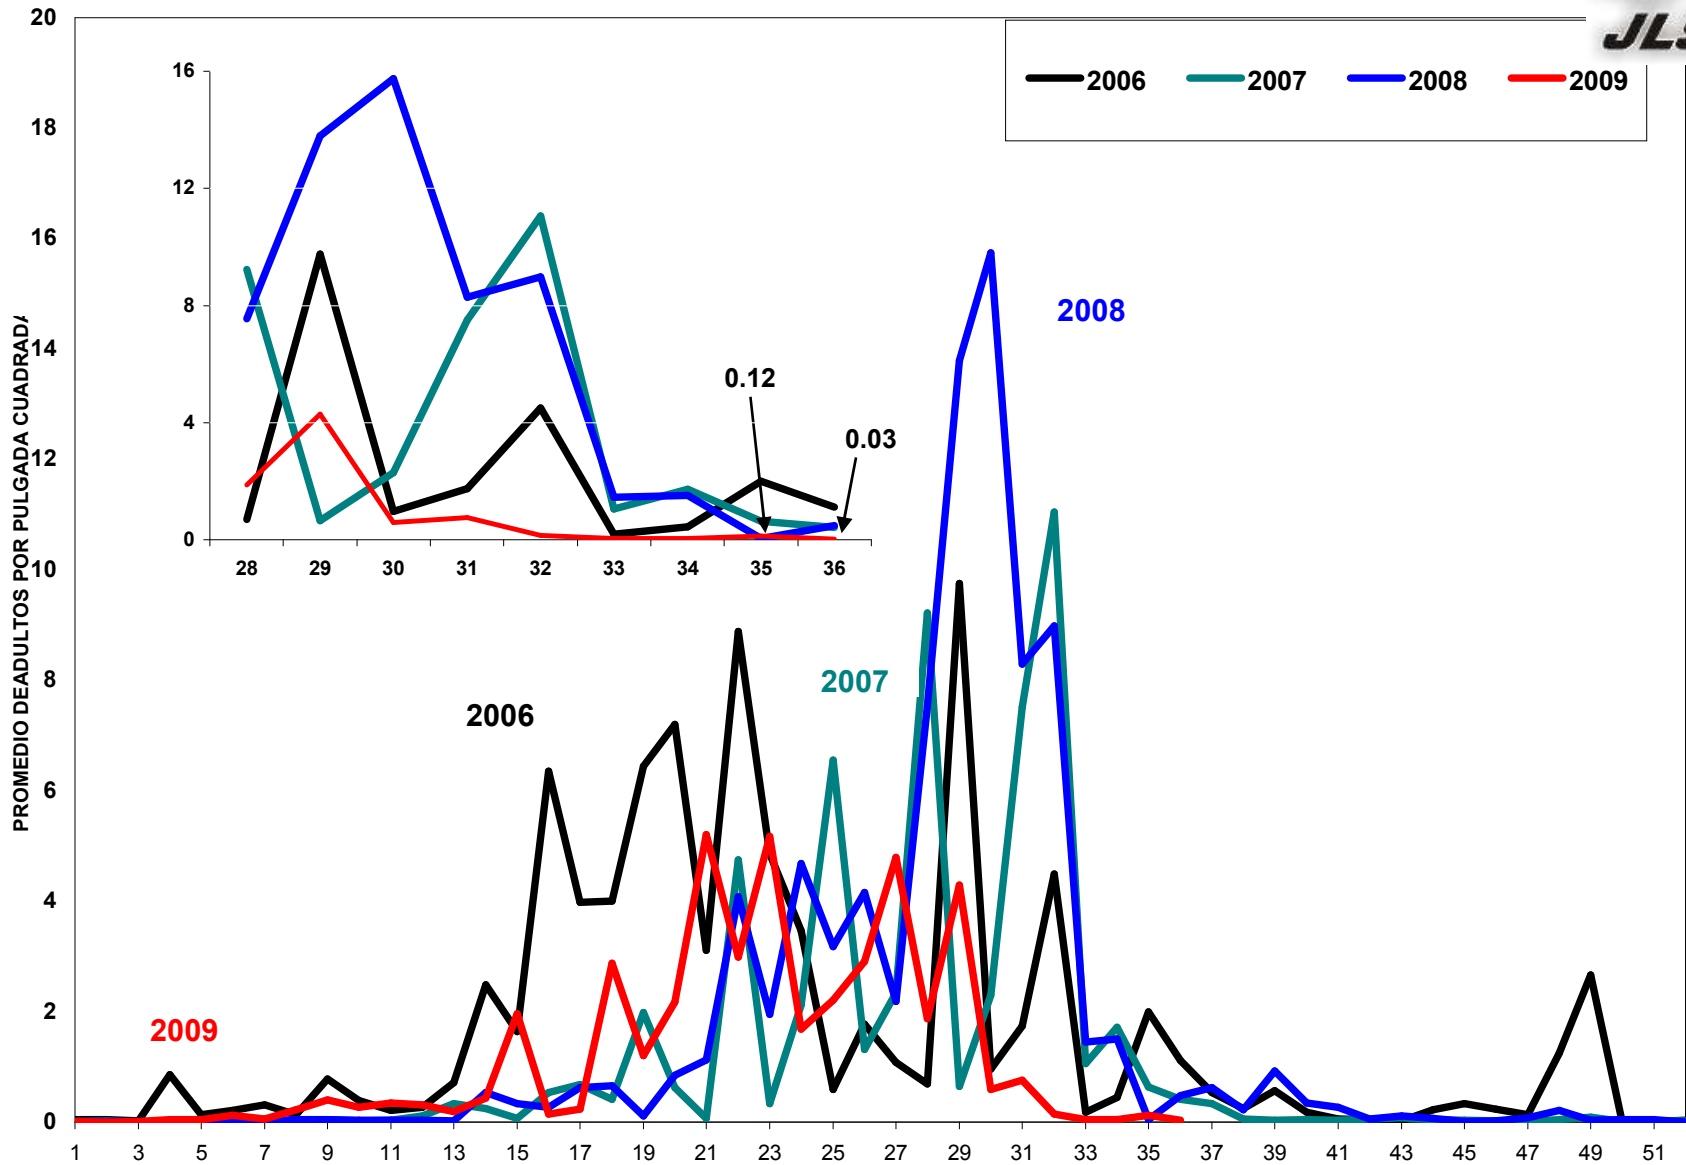

MONITOREO DE MOSQUITA BLANCA CON TRAMPAS AMARILLAS
 PROMEDIO DE ADULTOS POR PULGADA CUADRADA

Semana 36 del 30 de Agosto al 5 de Septiembre del 2009

JUNTA LOCAL DE SANIDAD VEGETAL DEL VALLE DEL YAQUI
CAMPAÑA CONTRA LA MOSQUITA BLANCA
PROMEDIO ACUMULADO DE ADULTOS POR PULGADA CUADRADA
EN TRAMPAS AMARILLAS

Semana 36 del 30 de Agosto al 5 de Septiembre del 2009