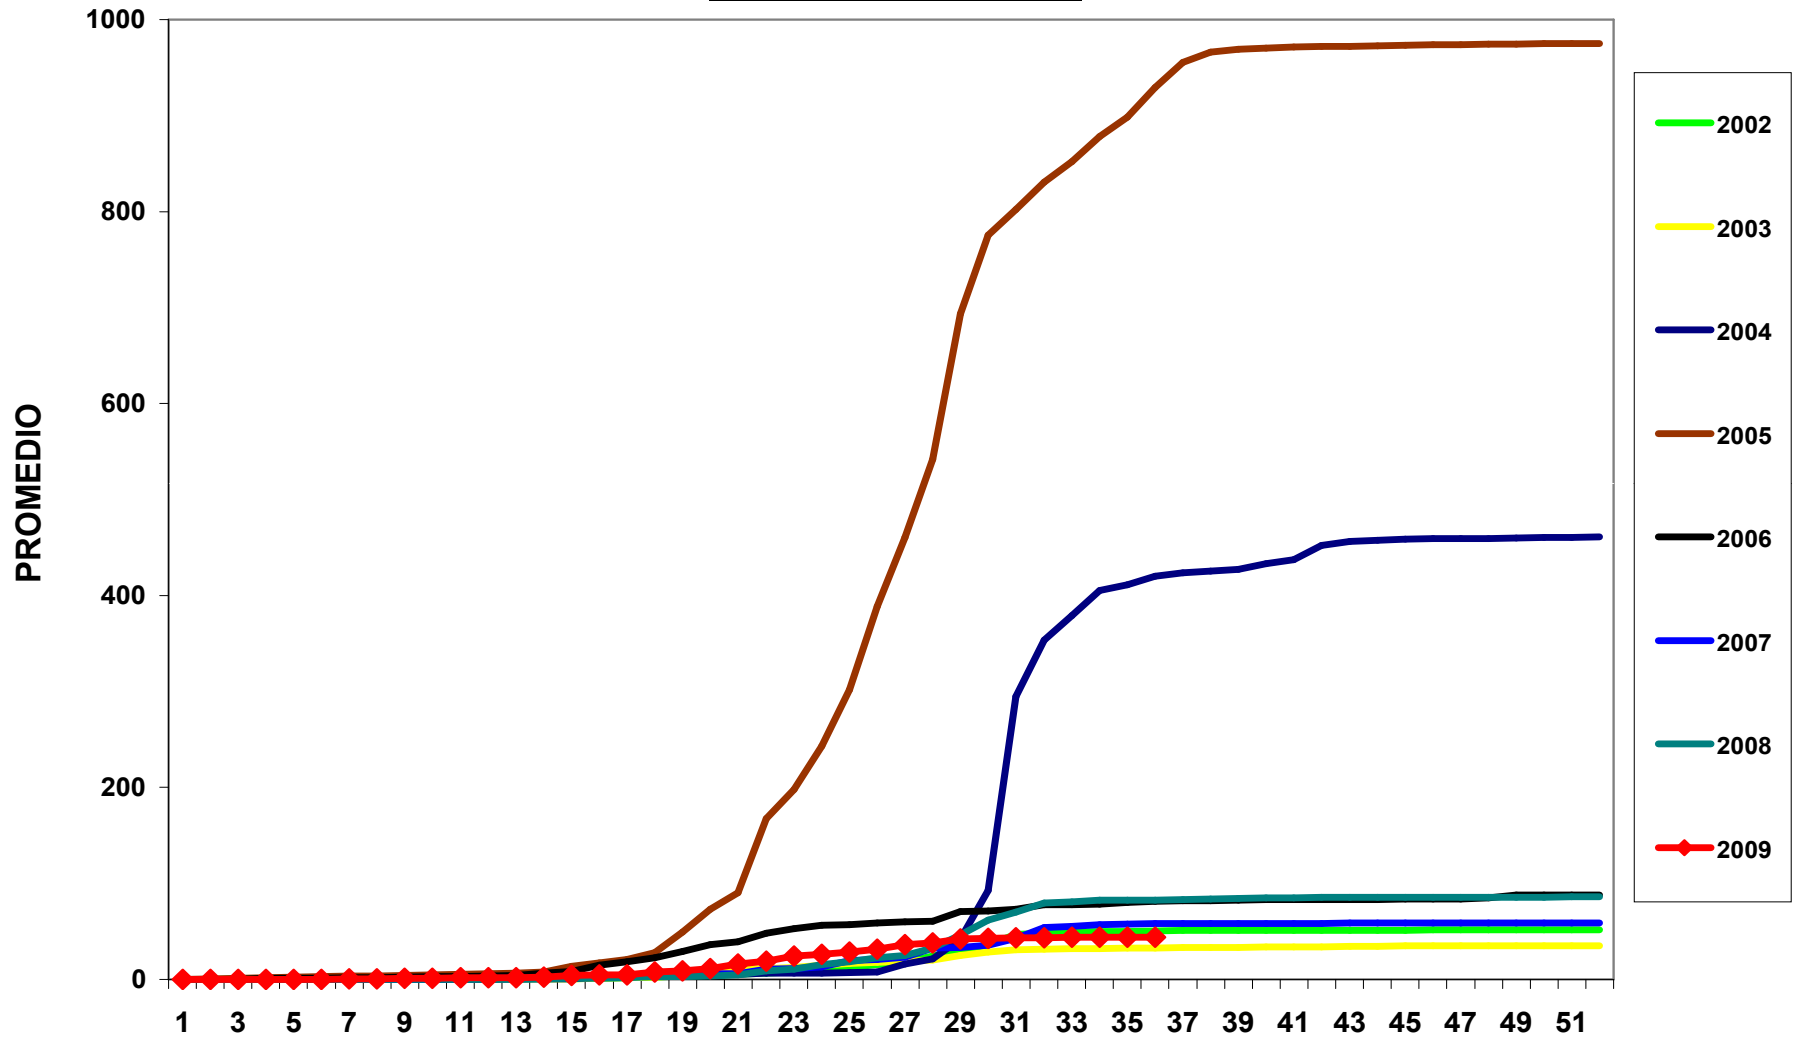

MONITOREO DE MOSQUITA BLANCA CON TRAMPAS AMARILLAS
 PROMEDIO DE ADULTOS POR PULGADA CUADRADA

Semana 36 del 30 de Agosto al 5 de Septiembre del 2009

JUNTA LOCAL DE SANIDAD VEGETAL DEL VALLE DEL YAQUI
CAMPAÑA CONTRA LA MOSQUITA BLANCA
PROMEDIO ACUMULADO DE ADULTOS POR PULGADA CUADRADA
EN TRAMPAS AMARILLAS

Semana 36 del 30 de Agosto al 5 de Septiembre del 2009