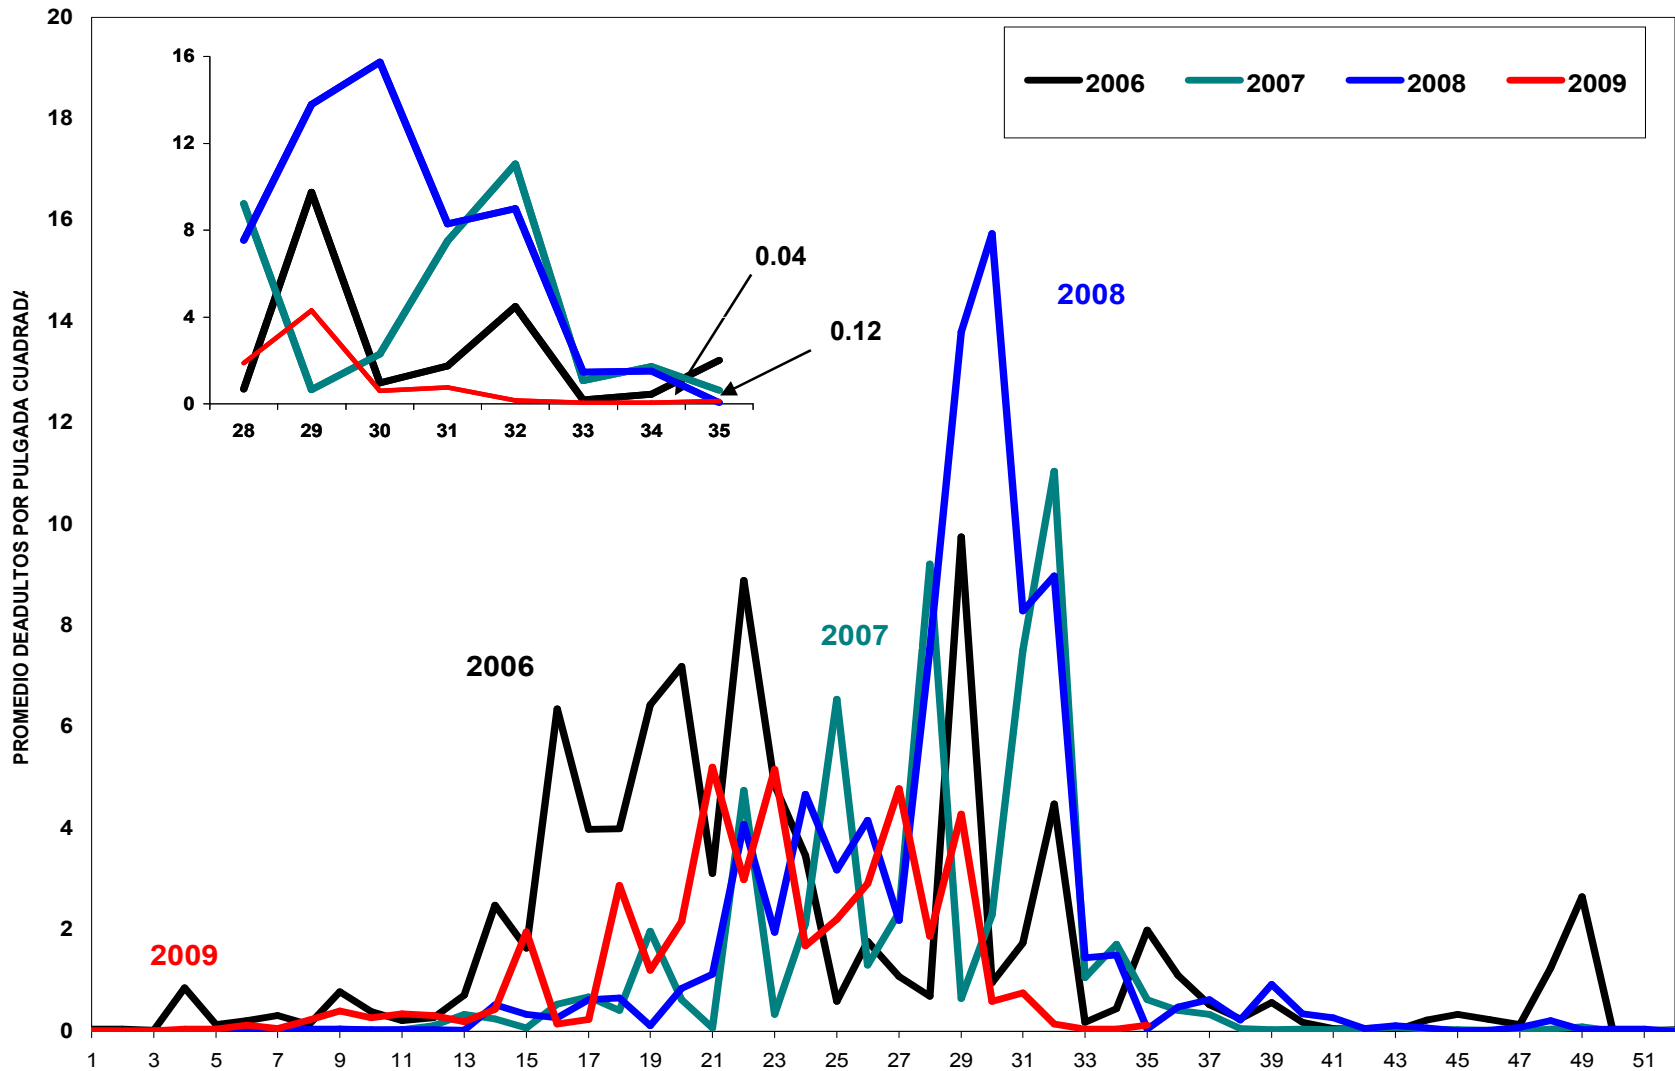

MONITOREO DE MOSQUITA BLANCA CON TRAMPAS AMARILLAS
 PROMEDIO DE ADULTOS POR PULGADA CUADRADA

Semana 35 del 23 al 29 de Agosto del 2009

JUNTA LOCAL DE SANIDAD VEGETAL DEL VALLE DEL YAQUI

CAMPAÑA CONTRA LA MOSQUITA BLANCA

PROMEDIO ACUMULADO DE ADULTOS POR PULGADA CUADRADA
EN TRAMPAS AMARILLAS

Semana 35 del 23 al 29 de Agosto del 2009