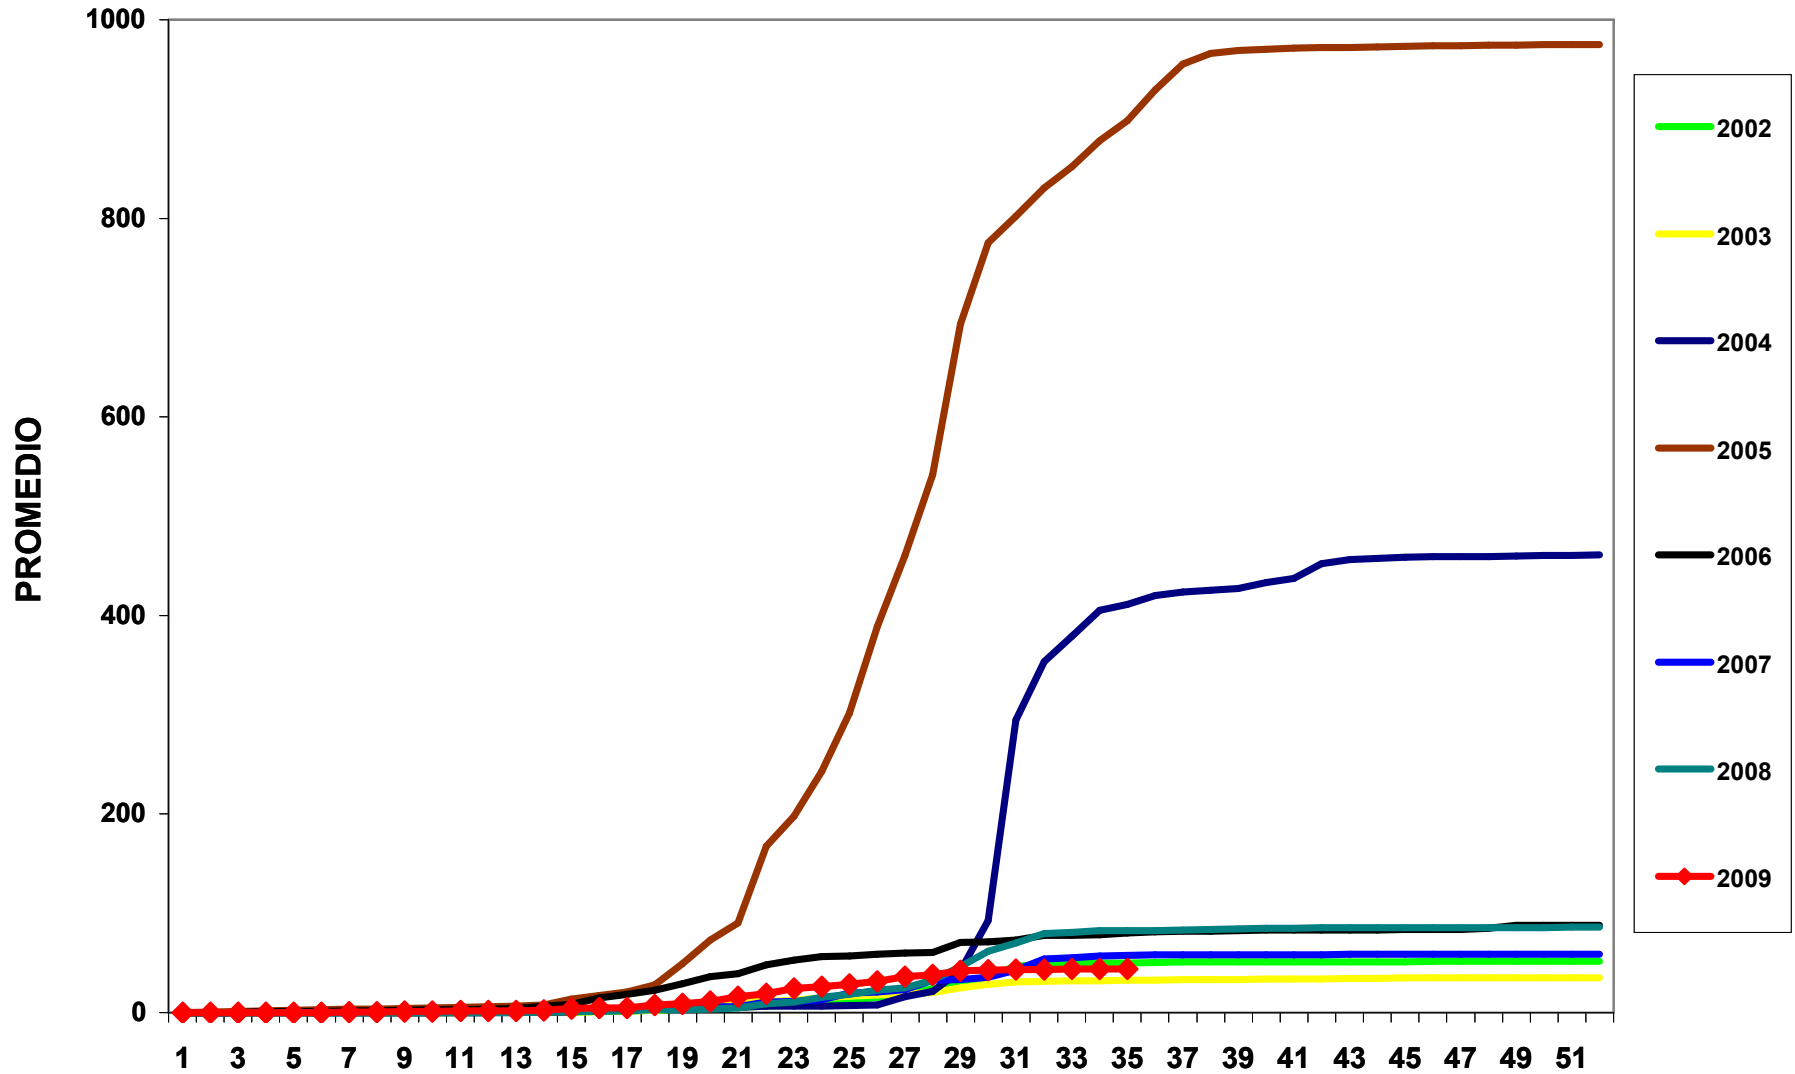

MONITOREO DE MOSQUITA BLANCA CON TRAMPAS AMARILLAS
 PROMEDIO DE ADULTOS POR PULGADA CUADRADA

Semana 35 del 23 al 29 de Agosto del 2009

JUNTA LOCAL DE SANIDAD VEGETAL DEL VALLE DEL YAQUI

CAMPAÑA CONTRA LA MOSQUITA BLANCA

PROMEDIO ACUMULADO DE ADULTOS POR PULGADA CUADRADA
EN TRAMPAS AMARILLAS

Semana 35 del 23 al 29 de Agosto del 2009