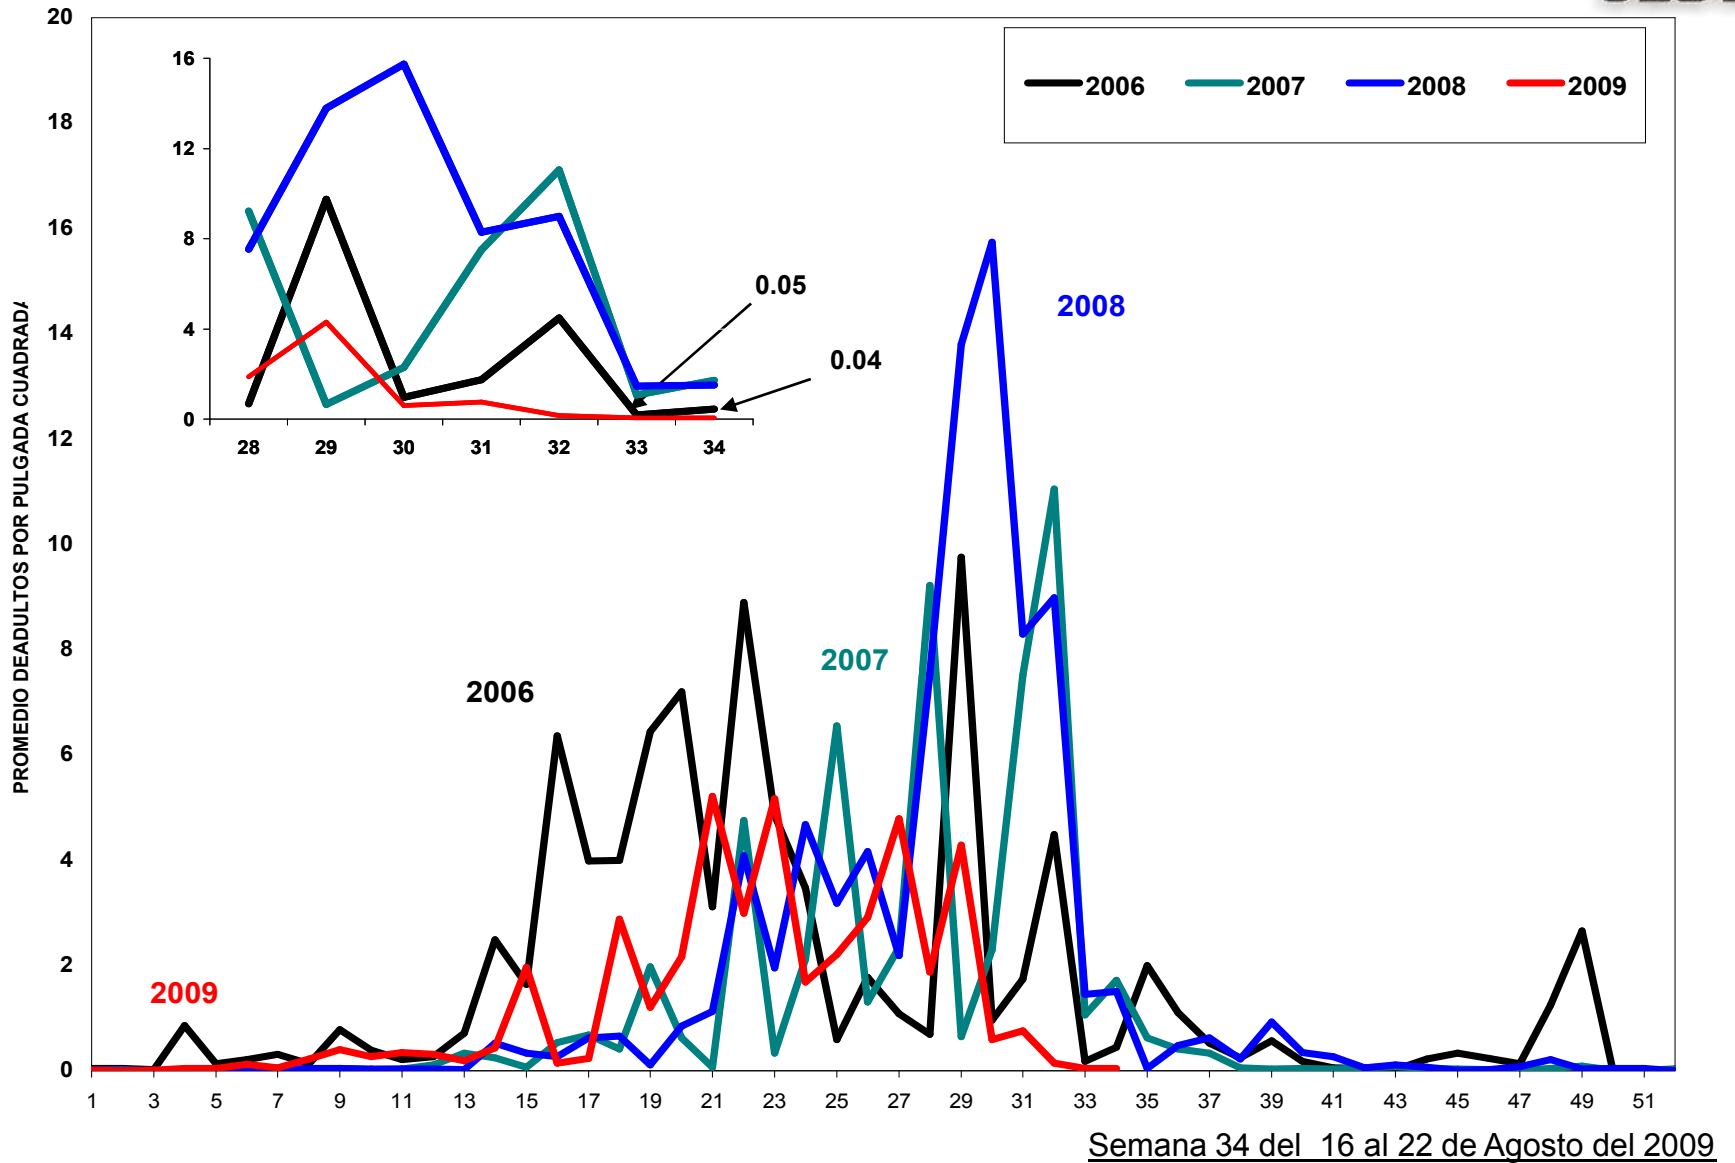

MONITOREO DE MOSQUITA BLANCA CON TRAMPAS AMARILLAS
 PROMEDIO DE ADULTOS POR PULGADA CUADRADA

JUNTA LOCAL DE SANIDAD VEGETAL DEL VALLE DEL YAQUI

CAMPAÑA CONTRA LA MOSQUITA BLANCA

PROMEDIO ACUMULADO DE ADULTOS POR PULGADA CUADRADA

EN TRAMPAS AMARILLAS

Semana 34 del 16 al 22 de Agosto del 2009