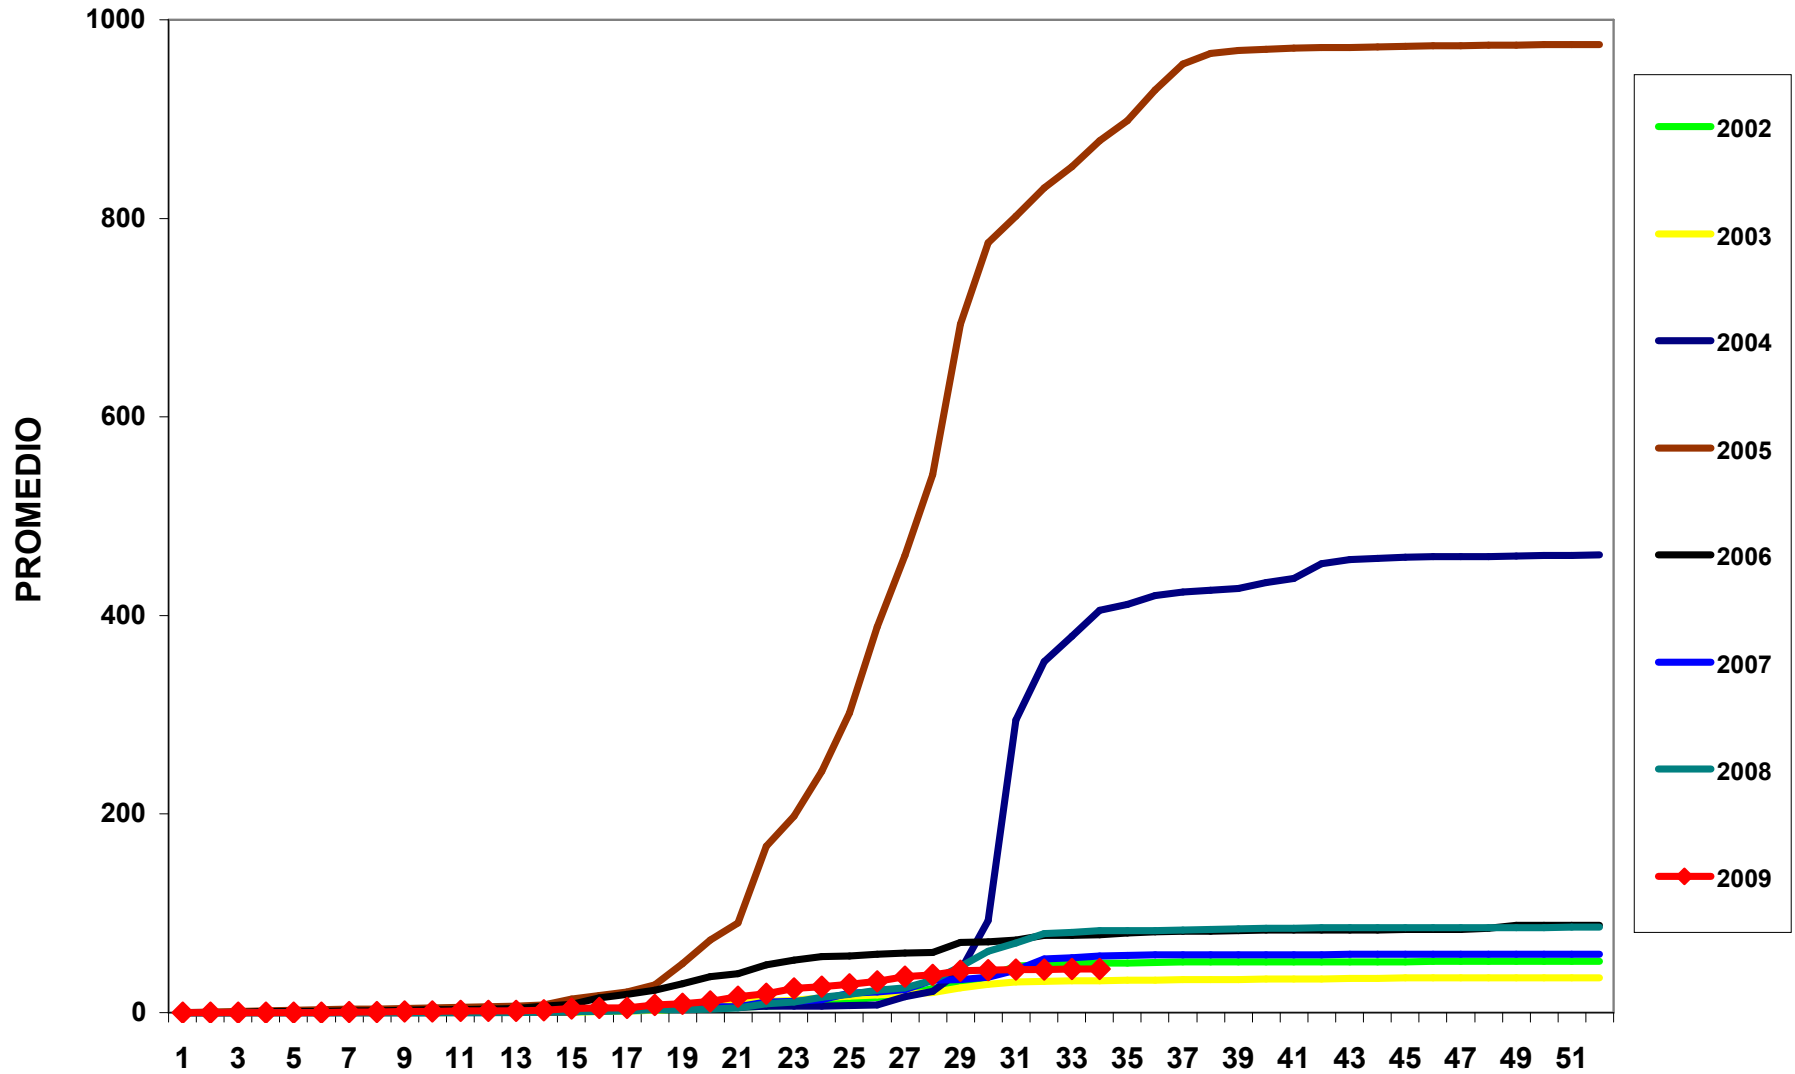

MONITOREO DE MOSQUITA BLANCA CON TRAMPAS AMARILLAS
 PROMEDIO DE ADULTOS POR PULGADA CUADRADA

JUNTA LOCAL DE SANIDAD VEGETAL DEL VALLE DEL YAQUI

CAMPAÑA CONTRA LA MOSQUITA BLANCA

PROMEDIO ACUMULADO DE ADULTOS POR PULGADA CUADRADA

EN TRAMPAS AMARILLAS

Semana 34 del 16 al 22 de Agosto del 2009