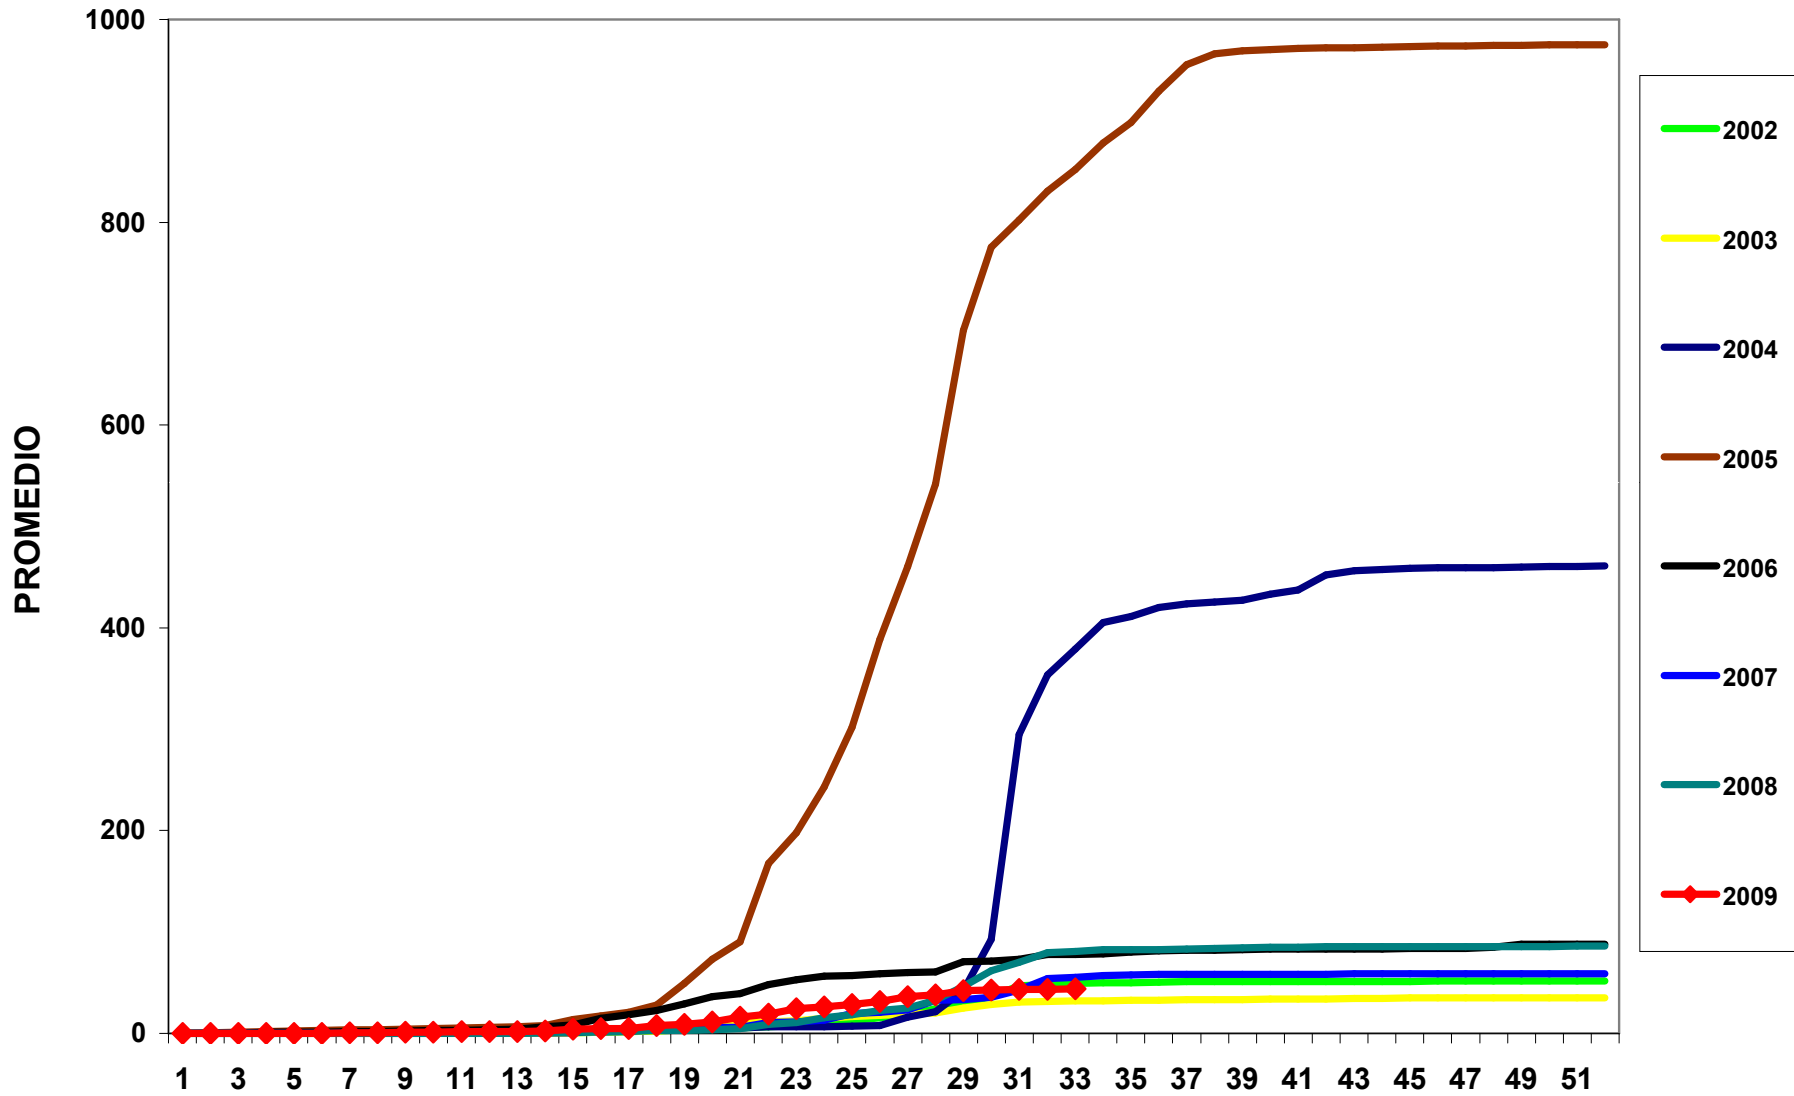

MONITOREO DE MOSQUITA BLANCA CON TRAMPAS AMARILLAS
 PROMEDIO DE ADULTOS POR PULGADA CUADRADA

Semana 33 del 9 al 15 de Agosto del 2009

JUNTA LOCAL DE SANIDAD VEGETAL DEL VALLE DEL YAQUI

CAMPAÑA CONTRA LA MOSQUITA BLANCA

PROMEDIO ACUMULADO DE ADULTOS POR PULGADA CUADRADA

EN TRAMPAS AMARILLAS

Semana 33 del 9 al 15 de Agosto del 2009