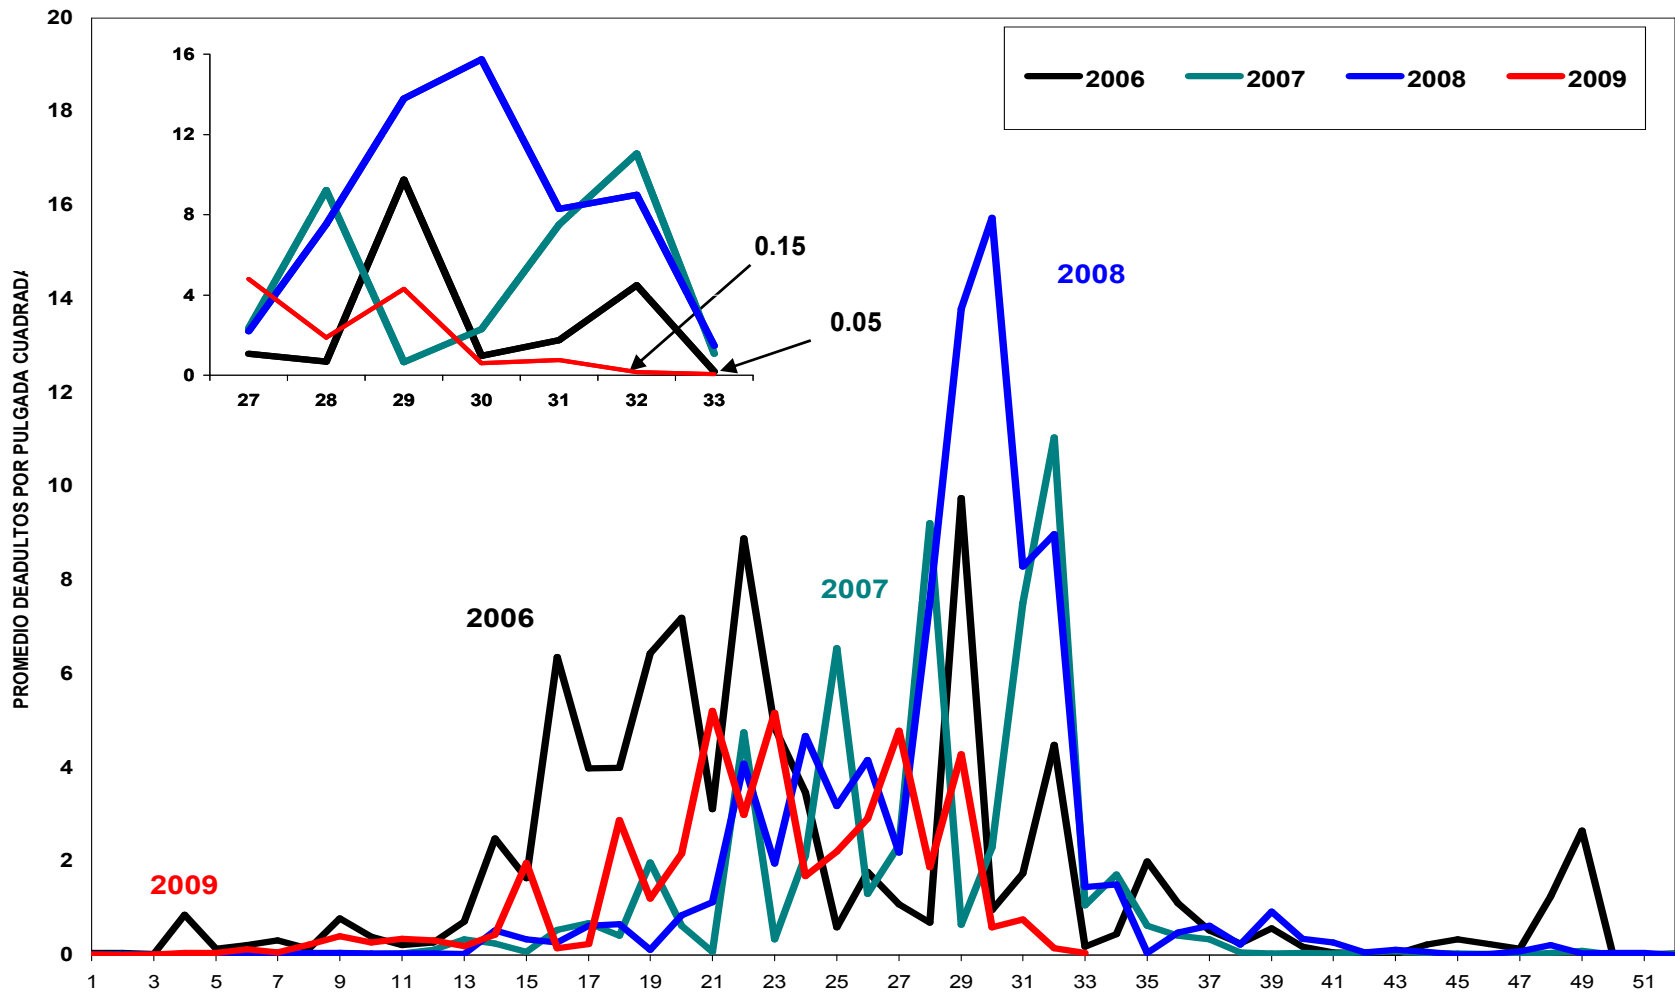

MONITOREO DE MOSQUITA BLANCA CON TRAMPAS AMARILLAS
 PROMEDIO DE ADULTOS POR PULGADA CUADRADA

Semana 33 del 9 al 15 de Agosto del 2009

JUNTA LOCAL DE SANIDAD VEGETAL DEL VALLE DEL YAQUI

CAMPAÑA CONTRA LA MOSQUITA BLANCA

PROMEDIO ACUMULADO DE ADULTOS POR PULGADA CUADRADA

EN TRAMPAS AMARILLAS

Semana 33 del 9 al 15 de Agosto del 2009