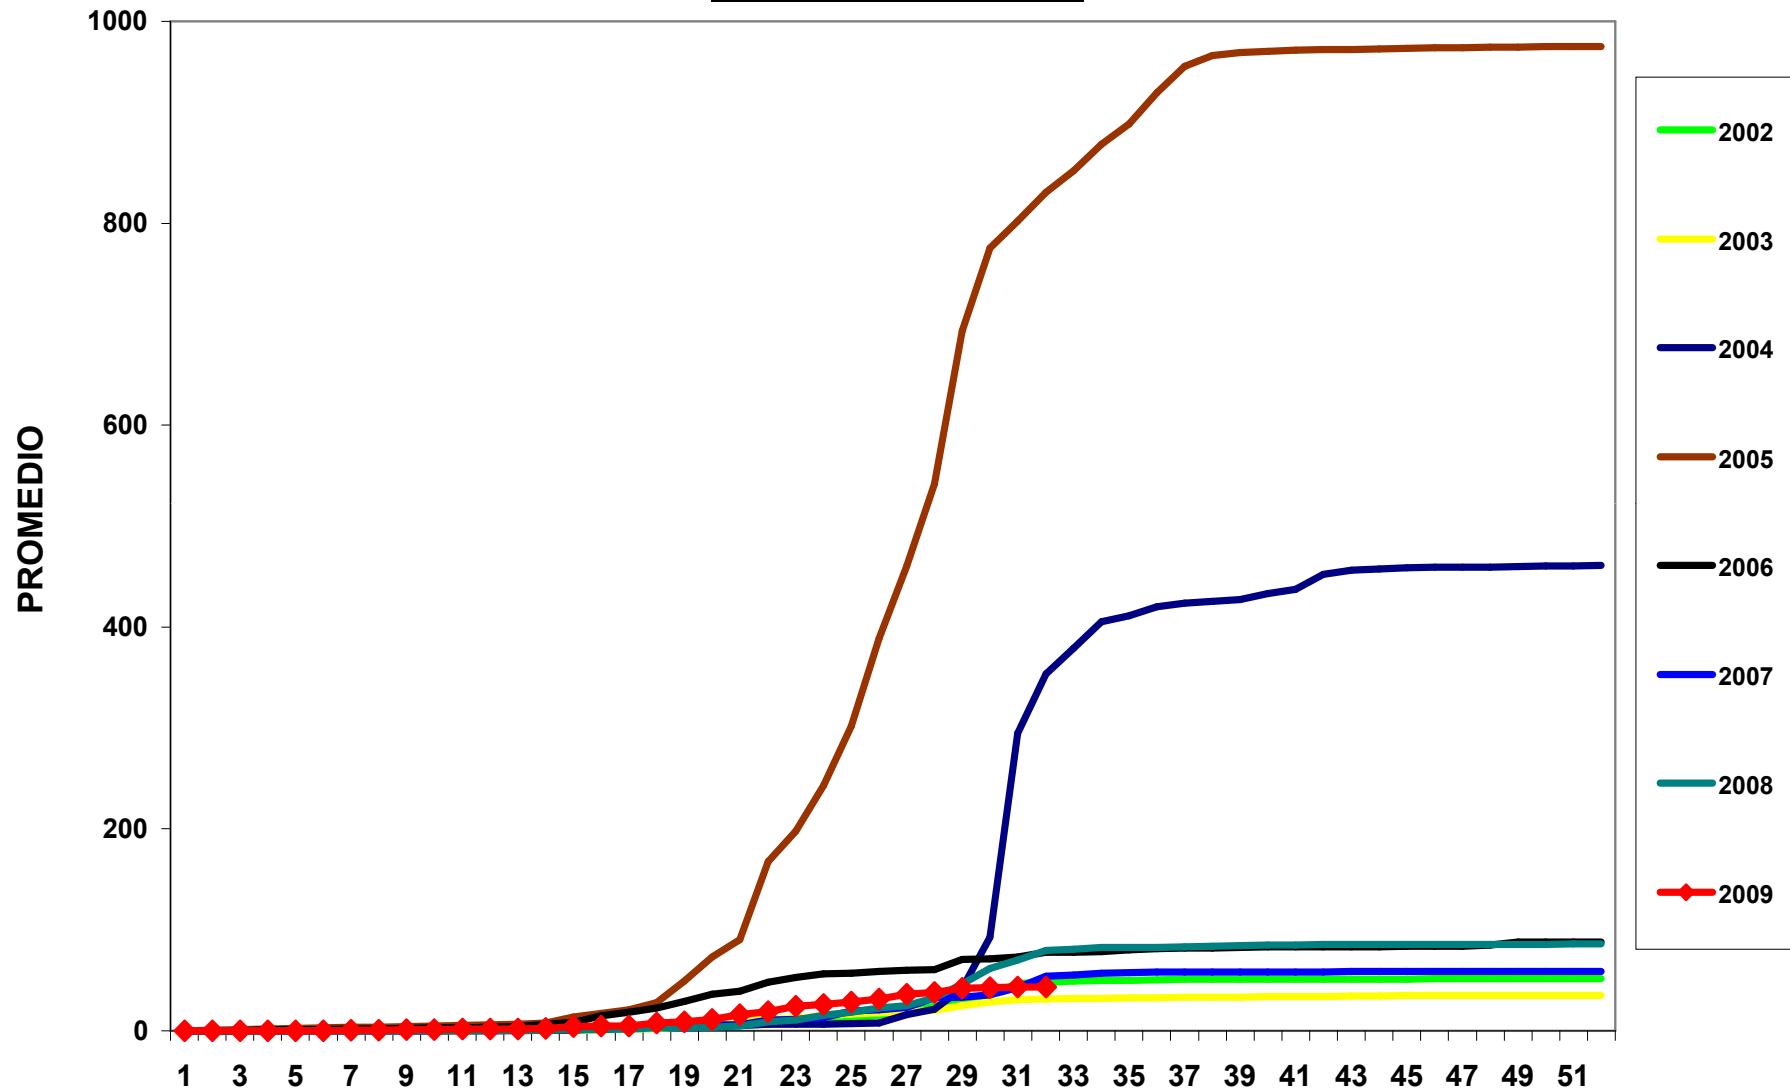

MONITOREO DE MOSQUITA BLANCA CON TRAMPAS AMARILLAS
PROMEDIO DE ADULTOS POR PULGADA CUADRADA

Semana 32 del 2 al 8 de Agosto del 2009

JUNTA LOCAL DE SANIDAD VEGETAL DEL VALLE DEL YAQUI

CAMPAÑA CONTRA LA MOSQUITA BLANCA

PROMEDIO ACUMULADO DE ADULTOS POR PULGADA CUADRADA
EN TRAMPAS AMARILLAS

Semana 32 del 2 al 8 de Agosto del 2009