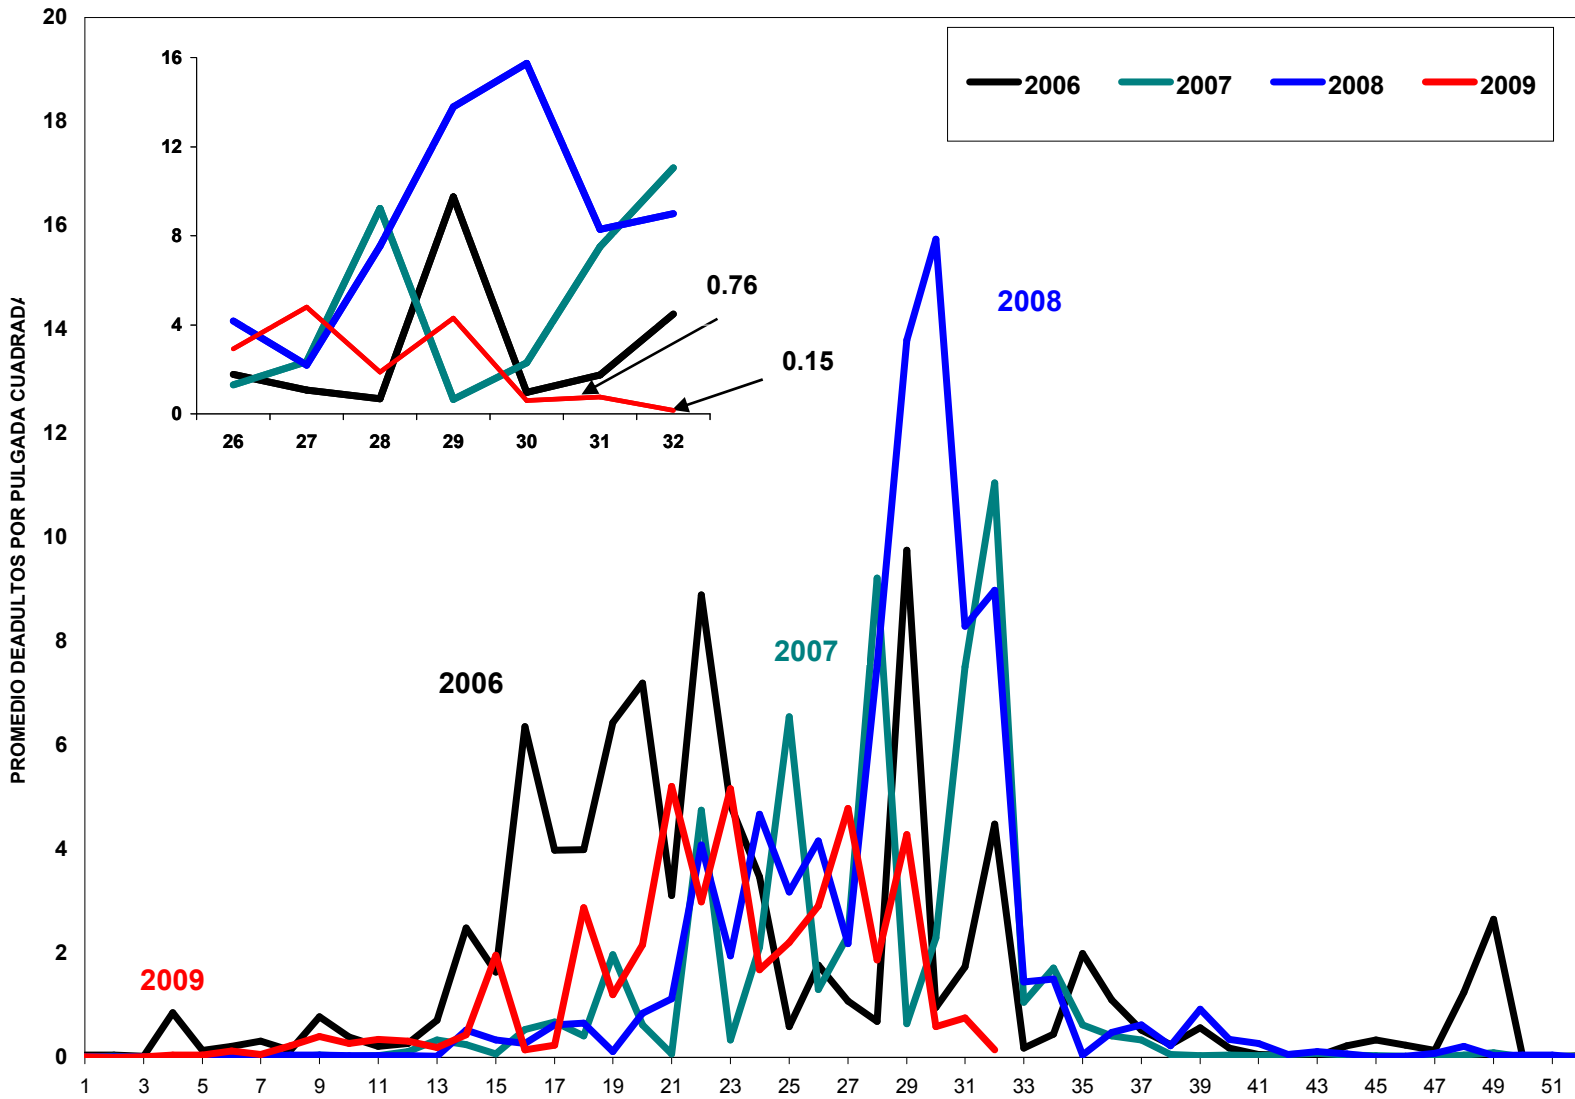

MONITOREO DE MOSQUITA BLANCA CON TRAMPAS AMARILLAS
PROMEDIO DE ADULTOS POR PULGADA CUADRADA

Semana 32 del 2 al 8 de Agosto del 2009

JUNTA LOCAL DE SANIDAD VEGETAL DEL VALLE DEL YAQUI

CAMPAÑA CONTRA LA MOSQUITA BLANCA

PROMEDIO ACUMULADO DE ADULTOS POR PULGADA CUADRADA
EN TRAMPAS AMARILLAS

Semana 32 del 2 al 8 de Agosto del 2009