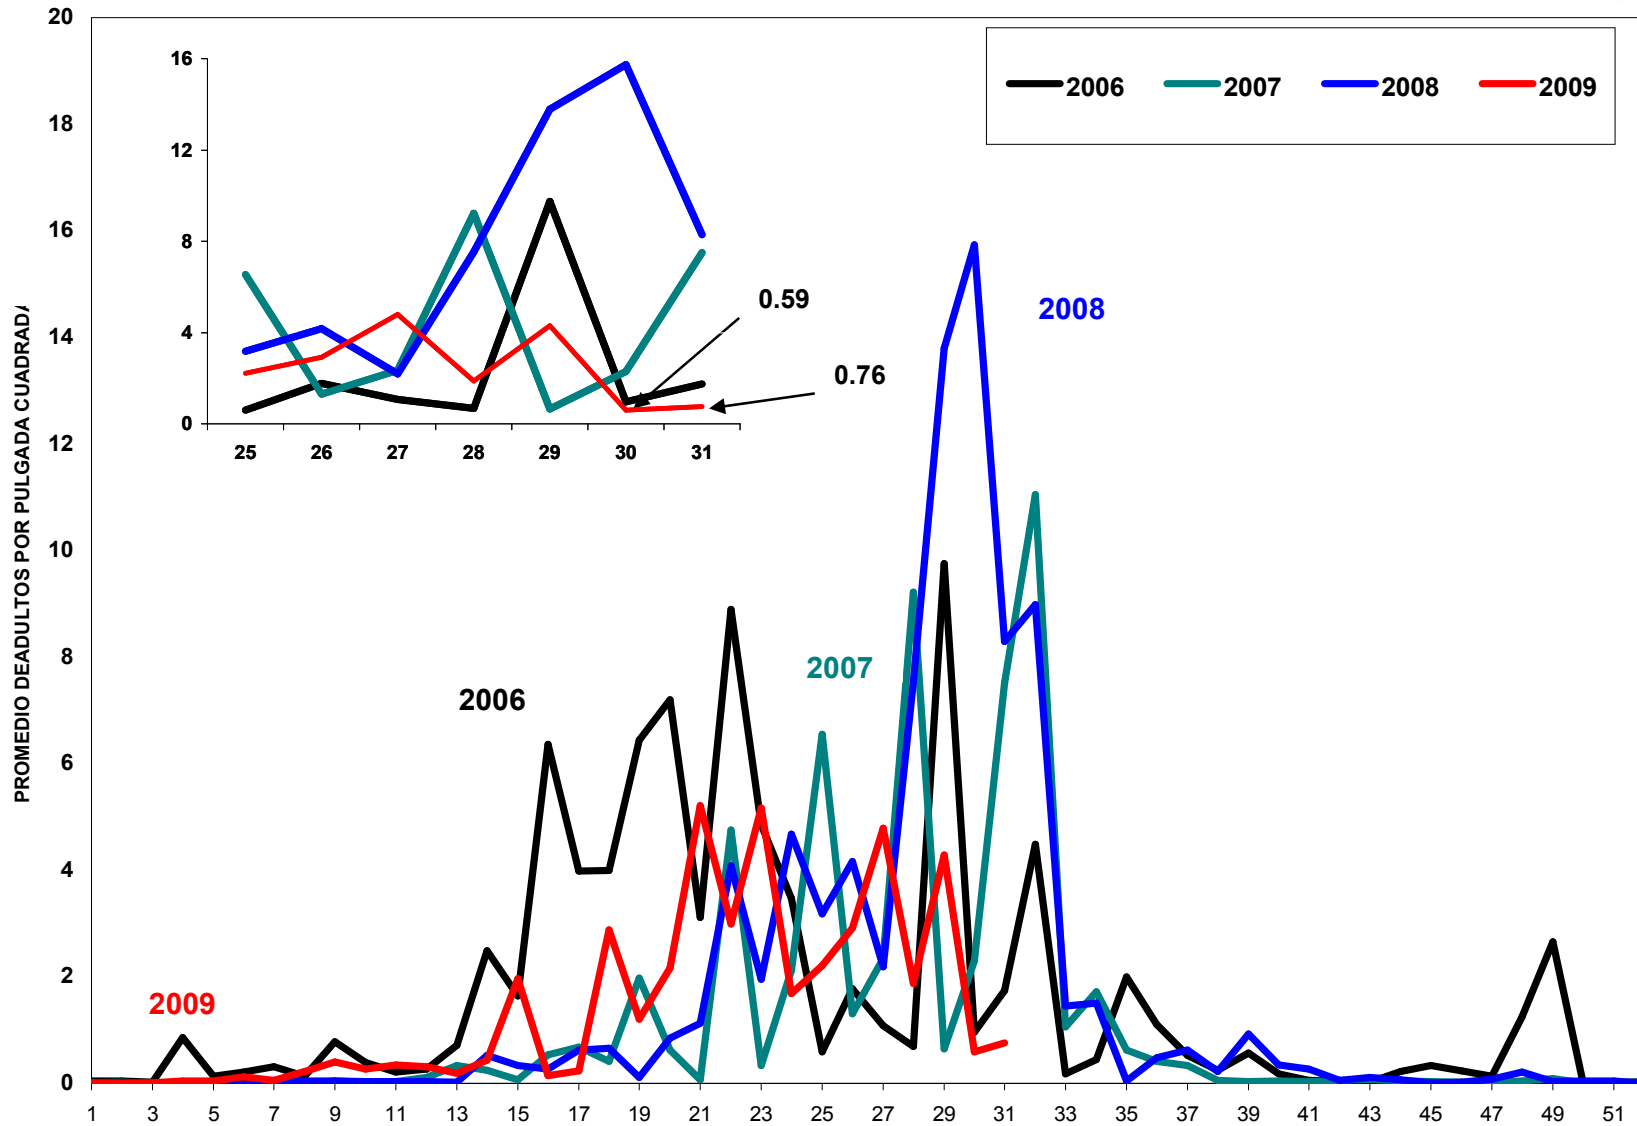

MONITOREO DE MOSQUITA BLANCA CON TRAMPAS AMARILLAS  
 PROMEDIO DE ADULTOS POR PULGADA CUADRADA

# JUNTA LOCAL DE SANIDAD VEGETAL DEL VALLE DEL YAQUI

## CAMPAÑA CONTRA LA MOSQUITA BLANCA

### PROMEDIO ACUMULADO DE ADULTOS POR PULGADA CUADRADA EN TRAMPAS AMARILLAS