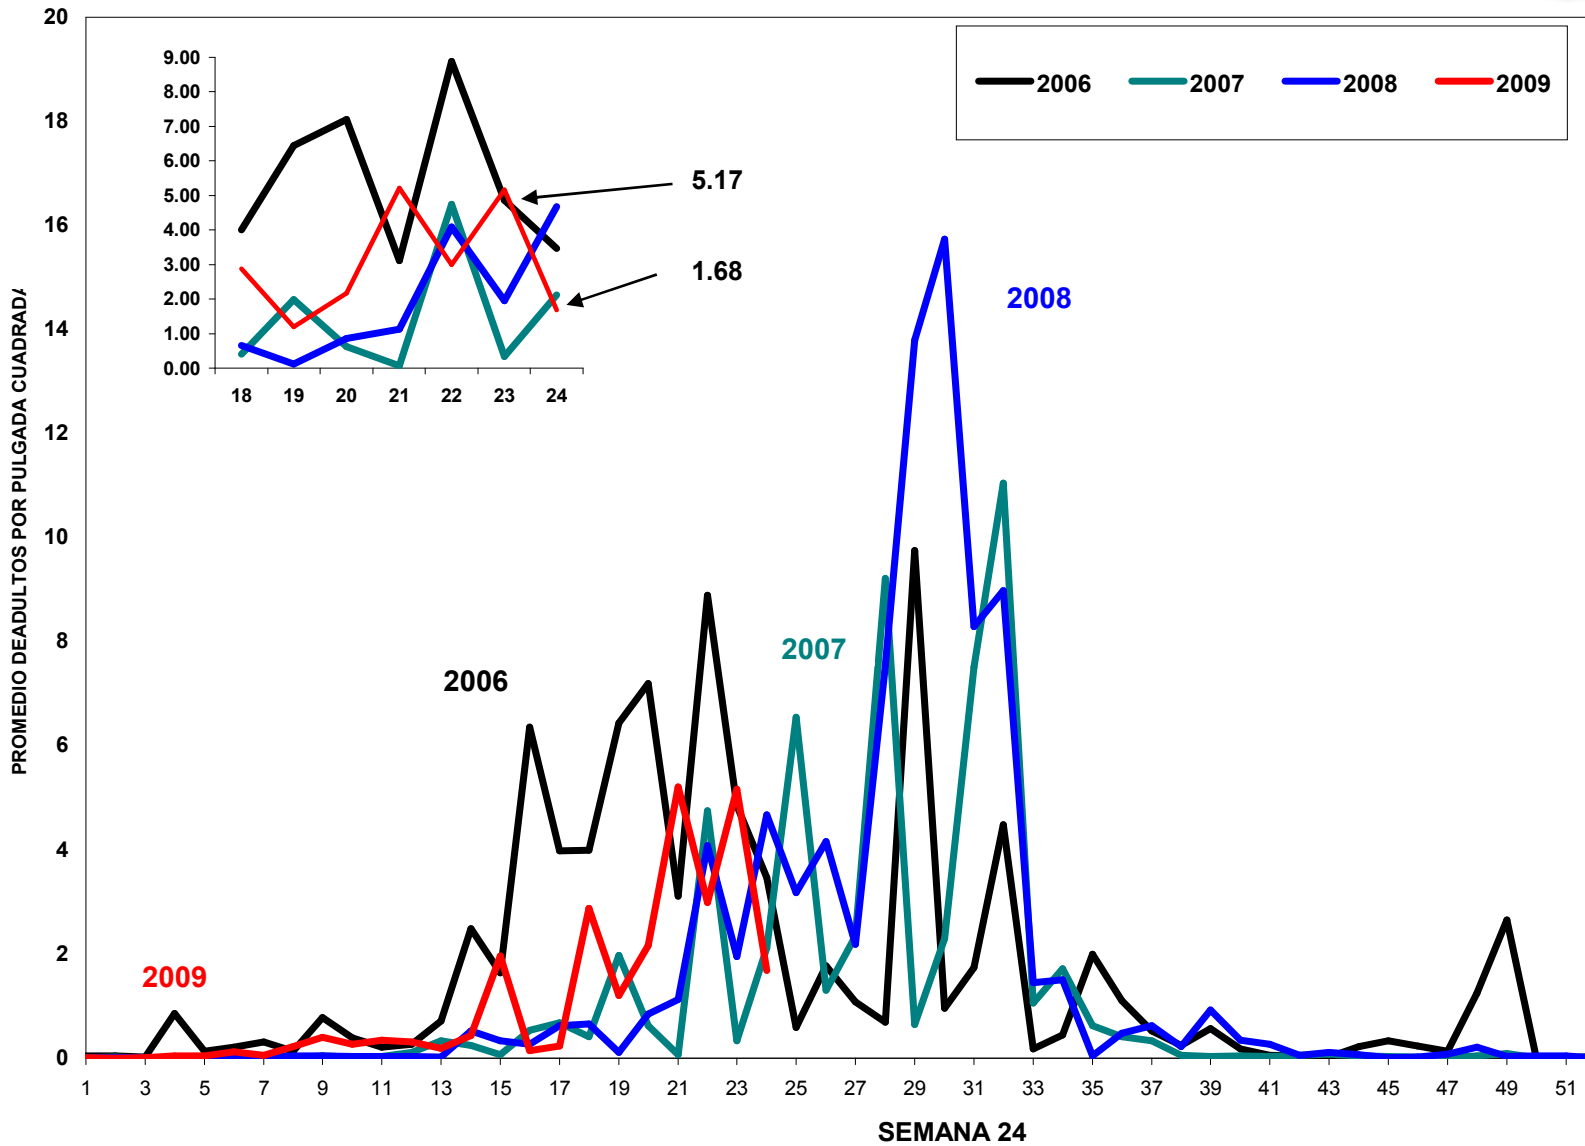

MONITOREO DE MOSQUITA BLANCA CON TRAMPAS AMARILLAS  
 PROMEDIO DE ADULTOS POR PULGADA CUADRADA

# JUNTA LOCAL DE SANIDAD VEGETAL DEL VALLE DEL YAQUI

## CAMPAÑA CONTRA LA MOSQUITA BLANCA

### PROMEDIO ACUMULADO DE ADULTOS POR PULGADA CUADRADA