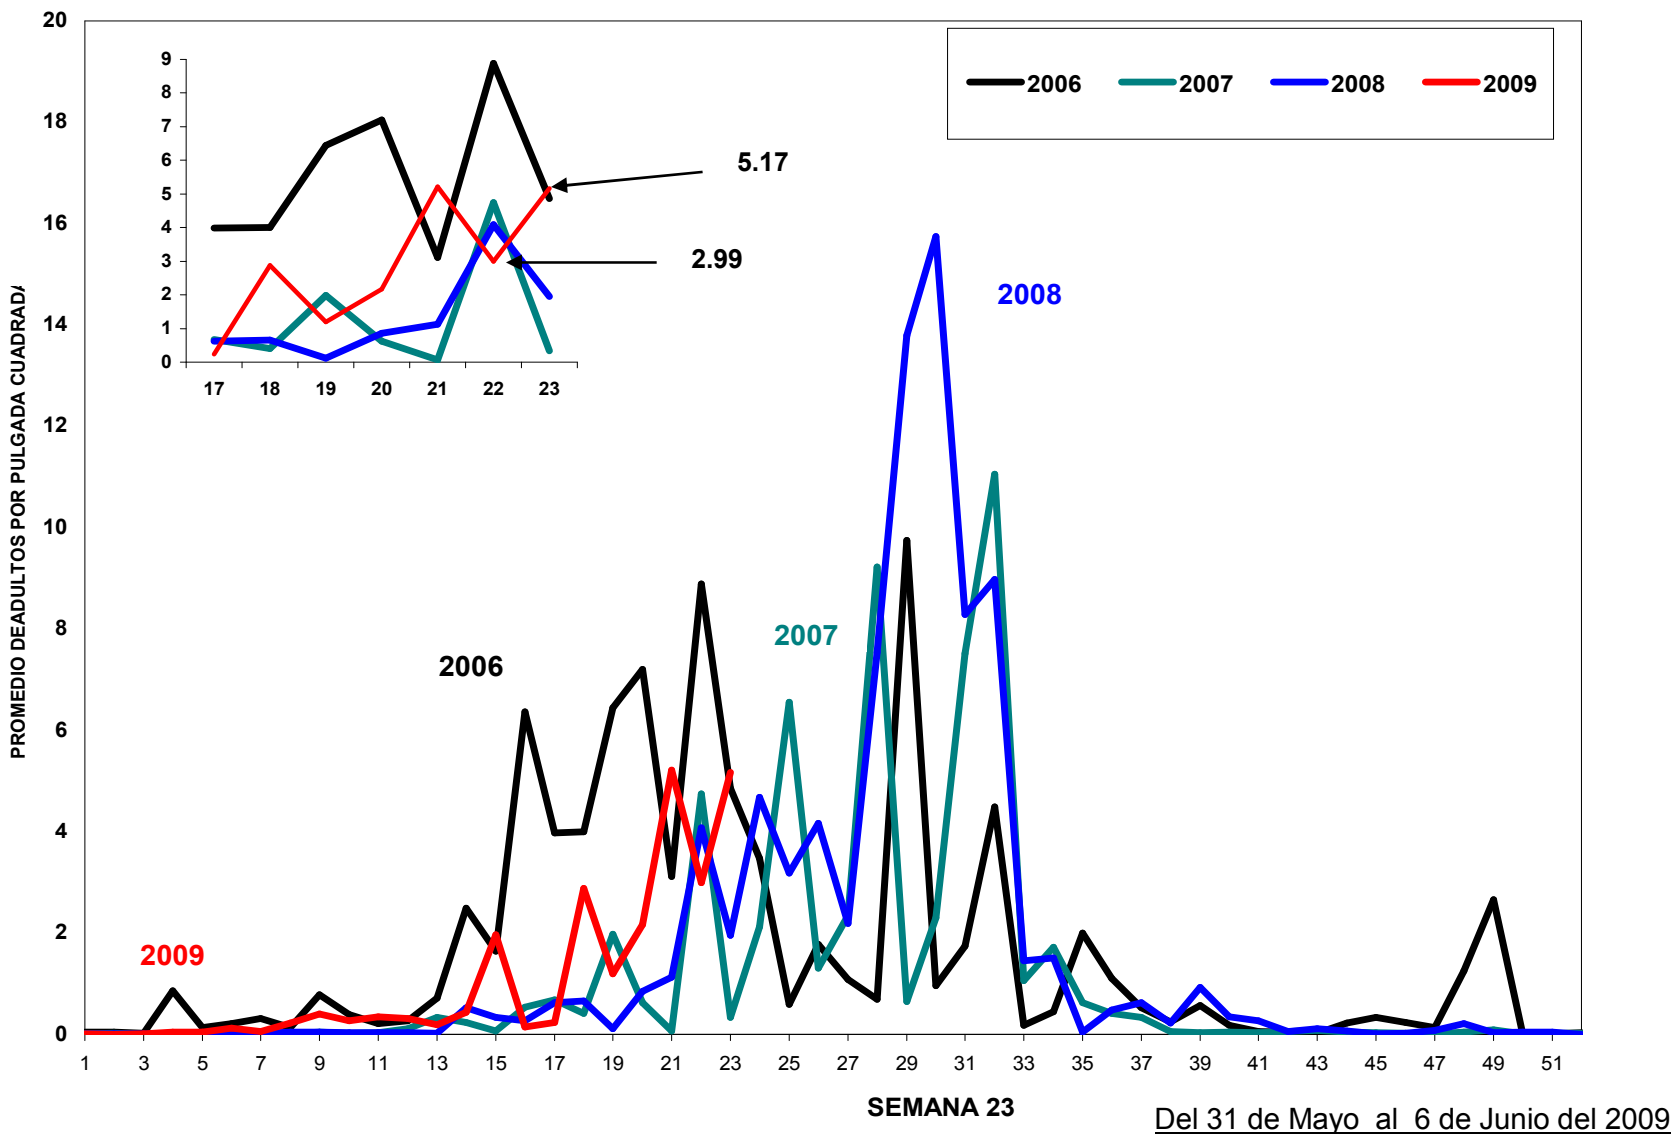

JUNTA LOCAL DE SANIDAD VEGETAL DEL VALLE DEL YAQUI  
 MONITOREO DE MOSQUITA BLANCA CON TRAMPAS AMARILLAS PEGAJOSAS

# Distrito de Desarrollo Rural 148 Cajeme Distribución Espacial de Mosquita Blanca en el Valle del Yaqui

Semana no. 23  
06 de Junio del 2009