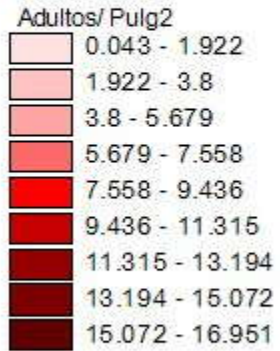

Distrito de Desarrollo Rural 148 Cajeme Distribución Espacial de Mosquita Blanca en el Valle del Yaqui

Semana no. 22
30 de Mayo del 2009