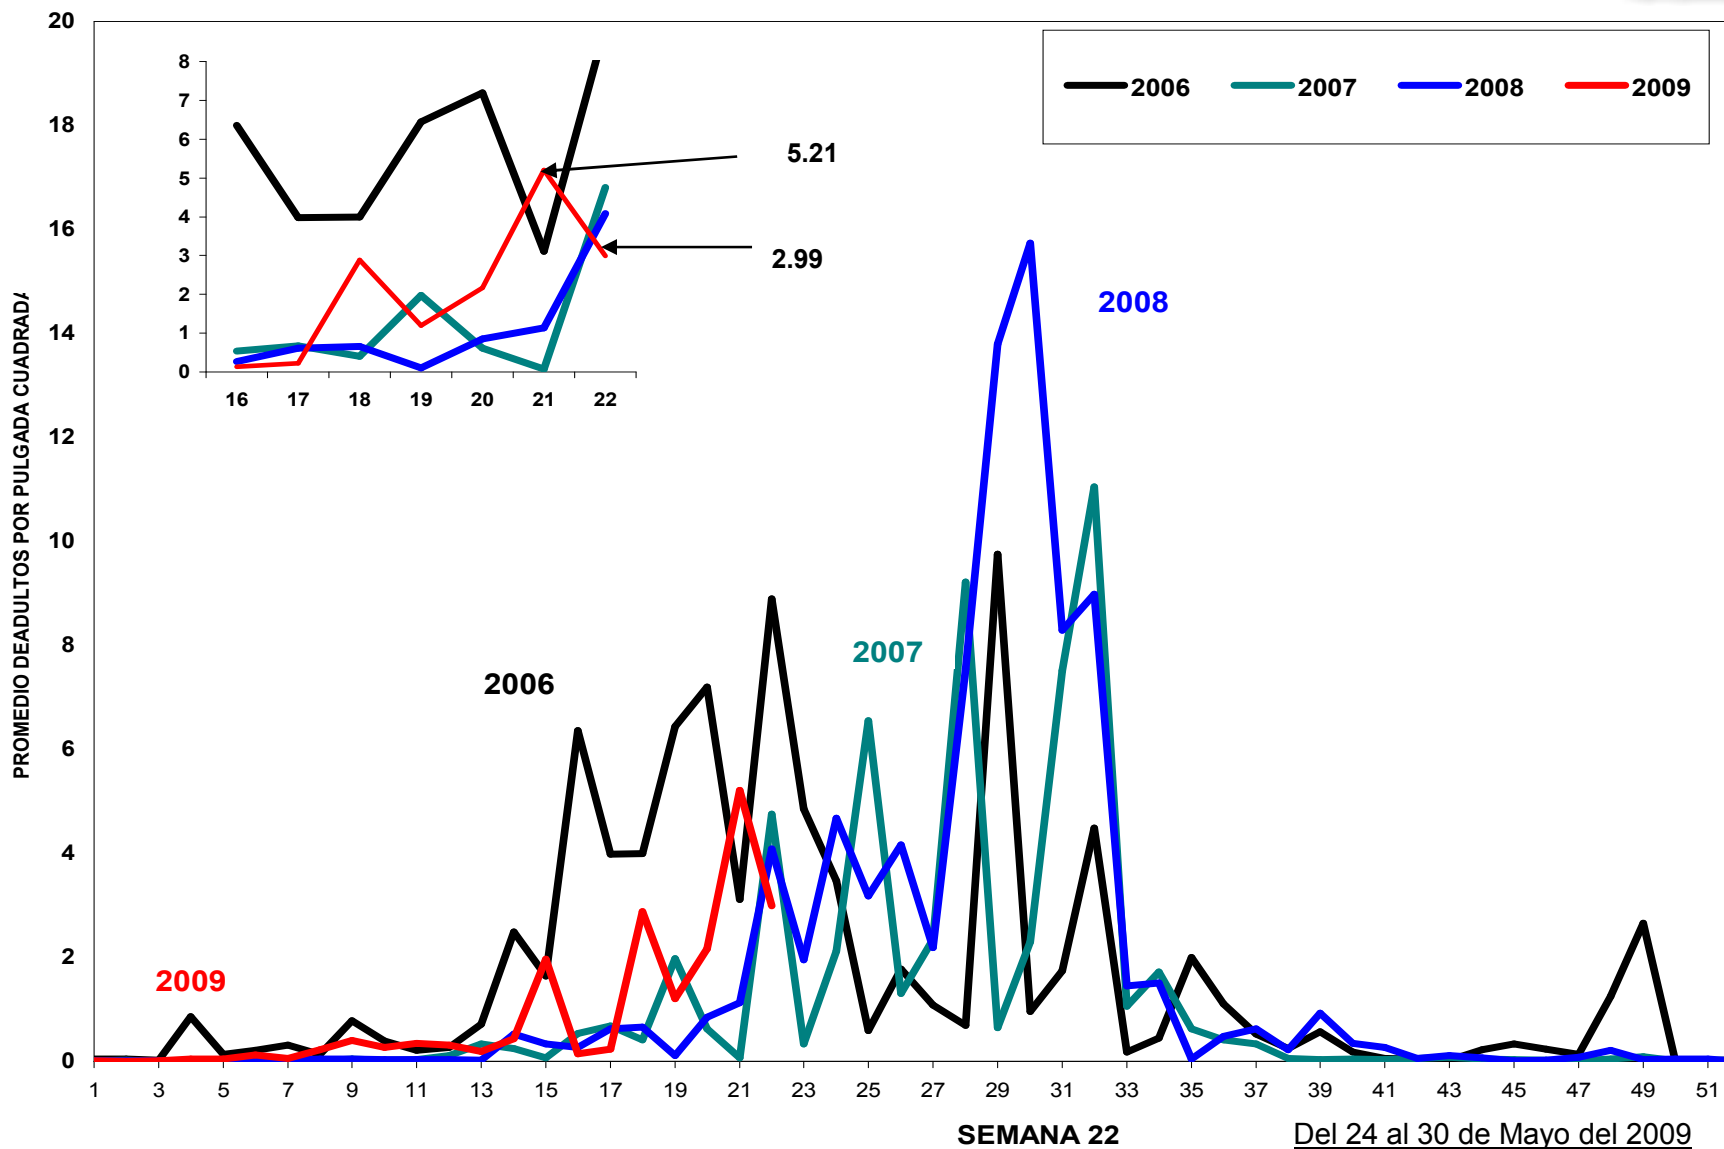

JUNTA LOCAL DE SANIDAD VEGETAL DEL VALLE DEL YAQUI
 MONITOREO DE MOSQUITA BLANCA CON TRAMPAS AMARILLAS PEGAJOSAS

Distrito de Desarrollo Rural 148 Cajeme Distribución Espacial de Mosquita Blanca en el Valle del Yaqui

Semana no. 22
30 de Mayo del 2009

Trampa Amarilla