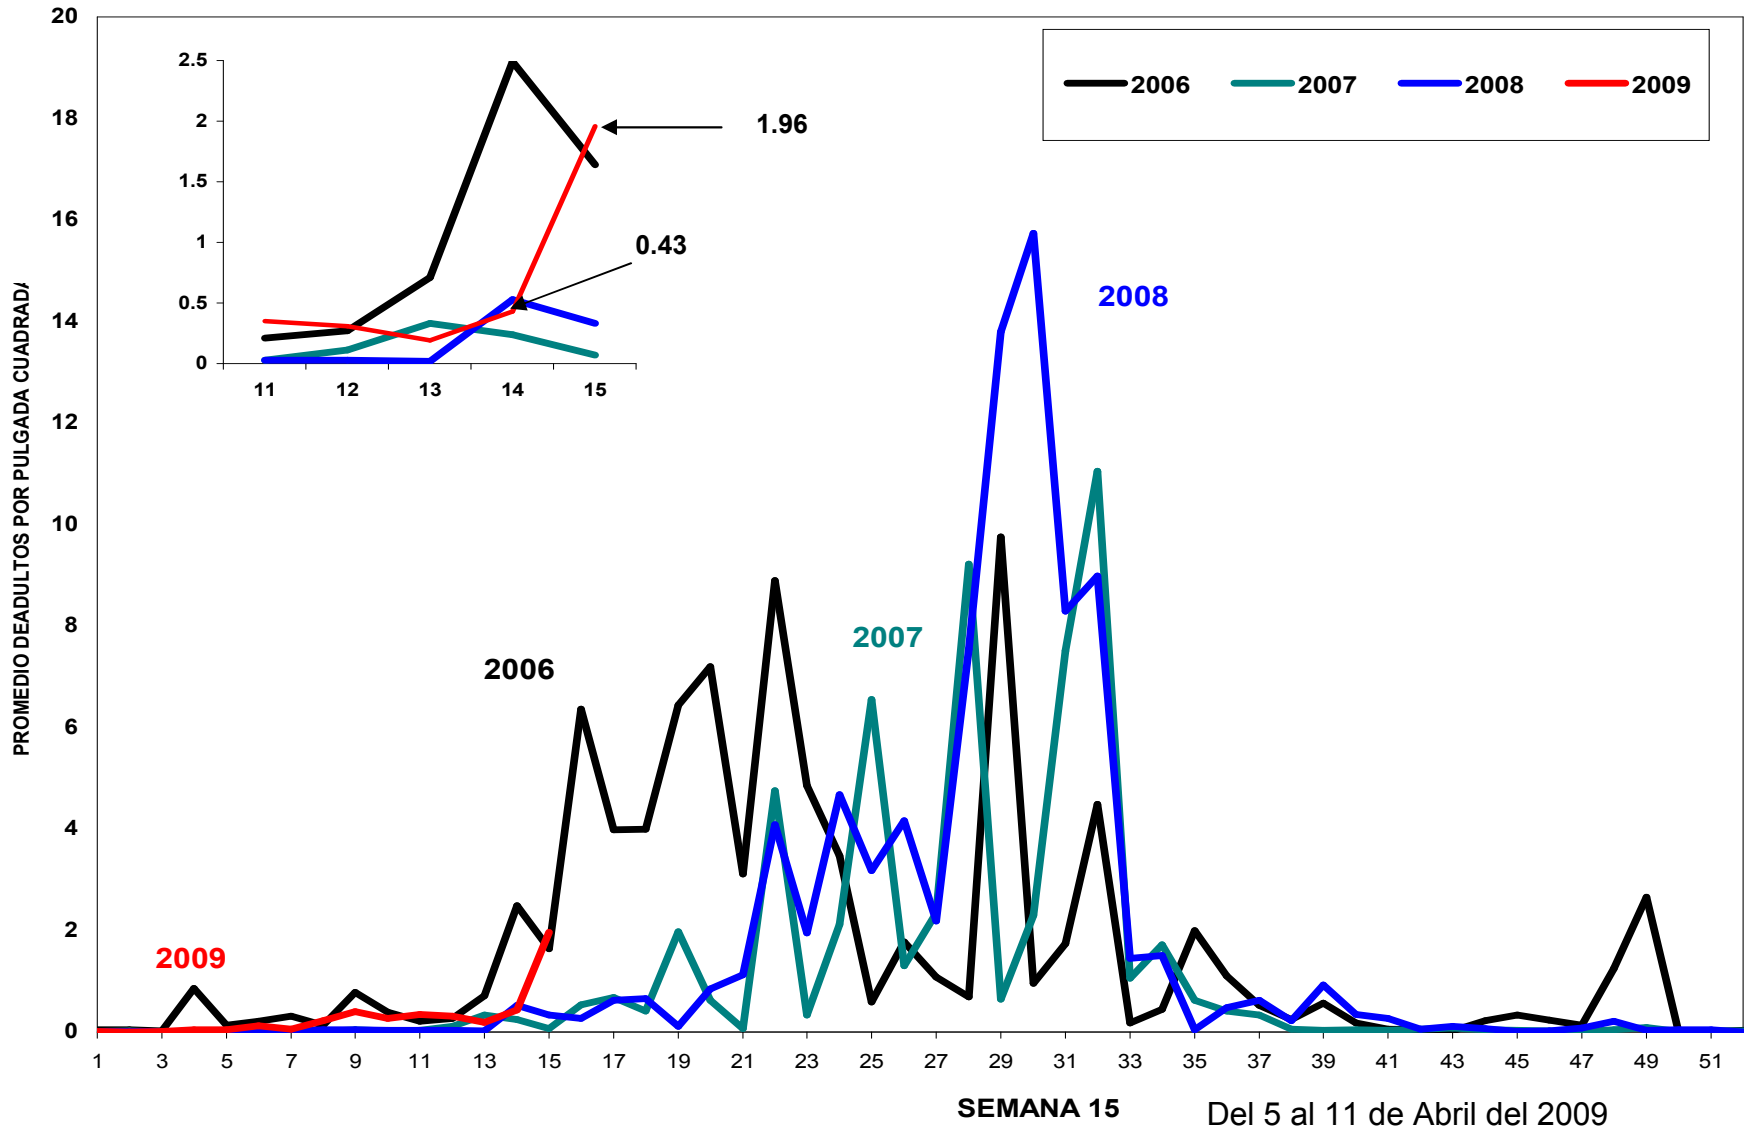

**JUNTA LOCAL DE SANIDAD VEGETAL DEL VALLE DEL YAQUI  
MONITOREO DE MOSQUITA BLANCA CON TRAMPAS AMARILLAS PEGAJOSAS**

# JUNTA LOCAL DE SANIDAD VEGETAL DEL VALLE DEL YAQUI

## CAMPAÑA CONTRA LA MOSQUITA BLANCA

### PROMEDIO ACUMULADO DE ADULTOS POR PULGADA CUADRADA